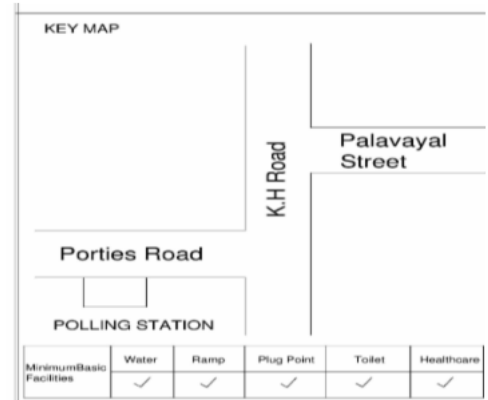

Cad View

Key MAP View