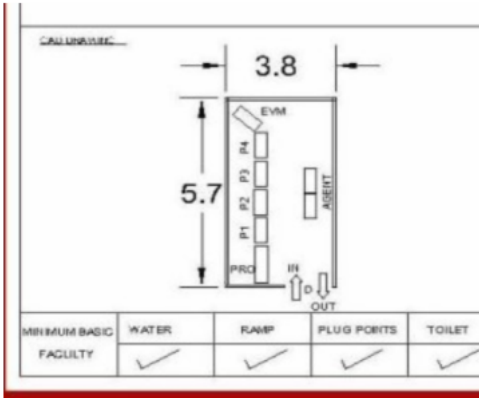

Google Map View

Polling Station Building Front View

Polling Station Front View

Cad View

Key MAP View

சட்டமன்றத் தொகுதியின் எண் மற்றும் பெயர் : 14-வில்லிவாக்கம்
பிரிவு எண் மற்றும் பெயர் 1-வில்லிவாக்கம் [வார்டு எண்.95] நாராயணமேஸ்திரி 1வது தெரு