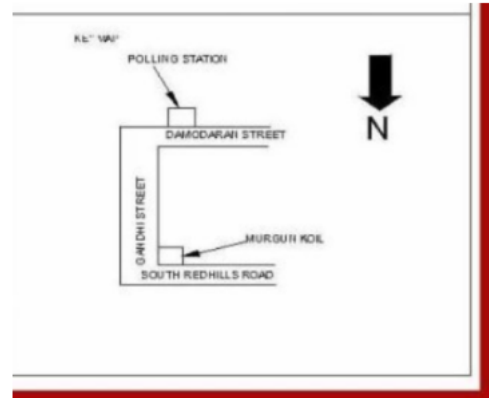

Google Map View

Polling Station Building Front View

Polling Station Front View

Cad View

Key MAP View

சட்டமன்றத் தொகுதியின் எண் மற்றும் பெயர் : 14-வில்லிவாக்கம்
பிரிவு எண் மற்றும் பெயர் 1-வில்லிவாக்கம் [வார்டு எண்.95] நாராயணமேஸ்திரி 1வது தெரு