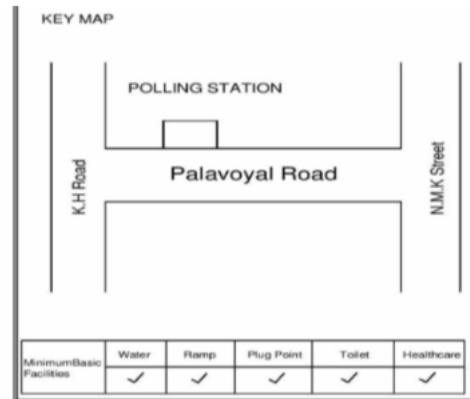

Cad View

Key MAP View