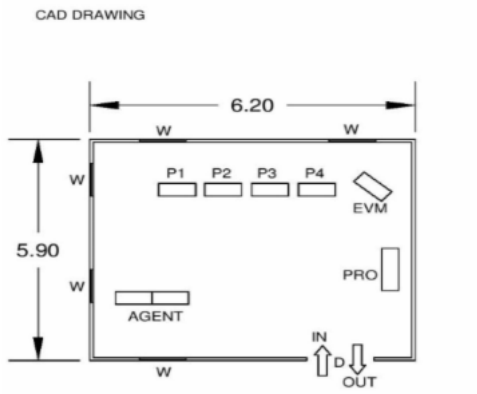

Polling Station Front View

FRONT VIEW

FRONT VIEW

Cad View

Key MAP View

1 பெயர் : வளர்மதி கணவர் பெயர் : சுரேஷ்குமார் வீட்டு எண் : 1 வயது : 52 பாலினம் : பெண் Photo is available	ABQ0791228	2 பெயர் : சுகுணா கணவர் பெயர் : சீனிவாசன் வீட்டு எண் : 1-3 வயது : 50 பாலினம் : பெண் Photo is available	ABQ1364918	3 பெயர் : சரளா கணவர் பெயர் : பார்த்தசாரதி வீட்டு எண் : 2 வயது : 71 பாலினம் : பெண் Photo is available	ABQ0106682
4 பெயர் : தினகரன் தந்தை பெயர் : கிருஷ்ணய்யர் வீட்டு எண் : 2 வயது : 71 பாலினம் : ஆண் Photo is available	ABQ1185255	5 பெயர் : சுபாஷினி தந்தை பெயர் : ஆன்ந்தம் -- வீட்டு எண் : 2 வயது : 63 பாலினம் : பெண் Photo is available	ABQ1185263	6 பெயர் : கோகுல்கிருஷ்ணா தந்தை பெயர் : பார்த்தசாரதி வீட்டு எண் : 2 வயது : 48 பாலினம் : ஆண் Photo is available	ABQ0106815
7 பெயர் : கிஷன்சந்த் தந்தை பெயர் : தினகரன் வீட்டு எண் : 2 வயது : 44 பாலினம் : ஆண் Photo is available	ABQ1185297	8 பெயர் : கௌரி கணவர் பெயர் : கிருஷ்ணசந்த் வீட்டு எண் : 2 வயது : 42 பாலினம் : பெண் Photo is available	ABQ1185305	9 பெயர் : தனபாலன் தந்தை பெயர் : மகாலிங்கம் வீட்டு எண் : 3 வயது : 59 பாலினம் : ஆண் Photo is available	ABQ0577965
10 பெயர் : ரமணன் தந்தை பெயர் : கொண்டையா வீட்டு எண் : 3 வயது : 58 பாலினம் : ஆண் Photo is available	ABQ0791293	11 பெயர் : ரமணி கணவர் பெயர் : மோகனகிருஷ்ணன் வீட்டு எண் : 3 வயது : 57 பாலினம் : பெண் Photo is available	ABQ0578393	12 பெயர் : ஜெயா கணவர் பெயர் : தனபாலன் வீட்டு எண் : 3 வயது : 54 பாலினம் : பெண் Photo is available	ABQ0578427
13 பெயர் : நவரத்தினம் கணவர் பெயர் : ரமணன் வீட்டு எண் : 3 வயது : 48 பாலினம் : பெண் Photo is available	ABQ0791079	14 பெயர் : சந்தோஷ்குமார் தந்தை பெயர் : ரமணன் வீட்டு எண் : 3 வயது : 37 பாலினம் : ஆண் Photo is available	ABQ0791087	15 பெயர் : மனோஜ் தந்தை பெயர் : பாபு வீட்டு எண் : 3 வயது : 33 பாலினம் : ஆண் Photo is available	ABQ0663039
16 பெயர் : தாராதேவி கணவர் பெயர் : ராமகிருஷ்ணன் வீட்டு எண் : 3-3 வயது : 72 பாலினம் : பெண் Photo is available	ABQ0493650	17 பெயர் : வினோத்ஜெயகுமார் தந்தை பெயர் : ராஜூ வீட்டு எண் : 3-3 வயது : 49 பாலினம் : ஆண் Photo is available	ABQ0492181	18 பெயர் : வசந்தாமணி கணவர் பெயர் : வினோத்ஜெயகுமார் வீட்டு எண் : 3-3 வயது : 45 பாலினம் : பெண் Photo is available	ABQ0493189
19 பெயர் : கிரண்குமார் தந்தை பெயர் : ரமணா வீட்டு எண் : 3-3 வயது : 38 பாலினம் : ஆண் Photo is available	ABQ1296060	20 பெயர் : காயத்ரி தந்தை பெயர் : சண்முகம் வீட்டு எண் : 3/3 வயது : 29 பாலினம் : பெண் Photo is available	ABQ1564731	21 பெயர் : பவித்திரா தந்தை பெயர் : பிரிதிவிராஜ் வீட்டு எண் : 3-3 வயது : 28 பாலினம் : பெண் Photo is available	ABQ1364884
22 பெயர் : ரேகா தந்தை பெயர் : தன பாலன் வீட்டு எண் : 3/3 வயது : 27 பாலினம் : பெண் Photo is available	ABQ1564640	23 பெயர் : விக்னேஷ் தந்தை பெயர் : ராஜூ வீட்டு எண் : 3-4 வயது : 38 பாலினம் : ஆண் Photo is available	ABQ0930537	24 பெயர் : பாலன் தந்தை பெயர் : ராஜூ வீட்டு எண் : 3-4 வயது : 36 பாலினம் : ஆண் Photo is available	ABQ0577932
25 பெயர் : பவதாரணி தந்தை பெயர் : புருஷோத்தமன் வீட்டு எண் : 3/4 வயது : 26 பாலினம் : பெண் Photo is available	ABQ1592682	26 பெயர் : வானிபுரீ கணவர் பெயர் : மகேஷ்வரி வீட்டு எண் : 3/4 வயது : 26 பாலினம் : பெண் Photo is available	ABQ2022663	27 பெயர் : ஜெயந்த் பிரியன் பீ தந்தை பெயர் : புருசோத்தமன் ஜீ வீட்டு எண் : 3/4 வயது : 21 பாலினம் : ஆண் Photo is available	ABQ2168748
28 பெயர் : நவீன் தந்தை பெயர் : பாபு வீட்டு எண் : 3B-5 வயது : 28 பாலினம் : ஆண் Photo is available	ABQ1535384	29 பெயர் : வினாயகம் தந்தை பெயர் : வேலுபிள்ளன் வீட்டு எண் : 4 வயது : 66 பாலினம் : ஆண் Photo is available	ABQ1185149	30 பெயர் : சம்பத்தகுமார் தந்தை பெயர் : தாமோதரராஜா வீட்டு எண் : 4-1 வயது : 72 பாலினம் : ஆண் Photo is available	ABQ1940824