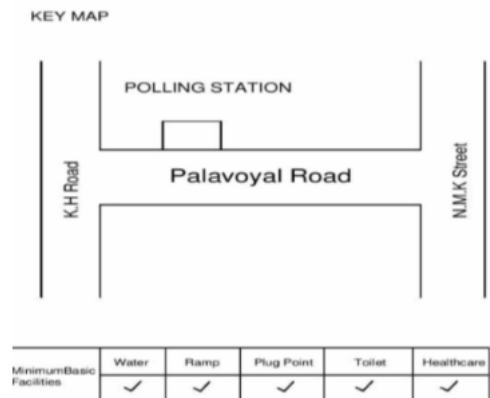

Cad View

Key MAP View