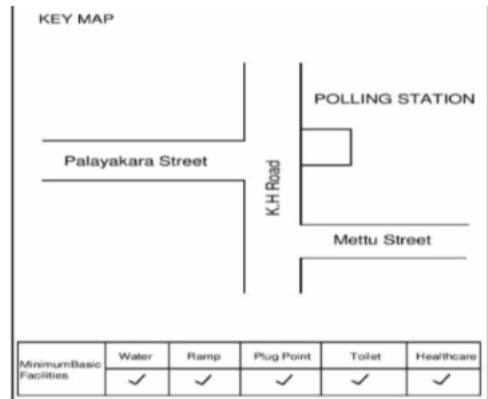

Google Map View

Polling Station Building Front View

FRONT VIEW

Polling Station Front View

FRONT VIEW

Cad View

Key MAP View

1	ABQ0109405	பெயர் : கலைசெல்வி கணவர் பெயர்: சம்பத் வீட்டு எண் : 2 வயது : 66 பாலினம் : பெண்	Photo is available	2	ABQ0109280	பெயர் : வெங்கடேசன் தந்தை பெயர்: செல்வராஜ் வீட்டு எண் : 2 வயது : 57 பாலினம் : ஆண்	Photo is available	3	ABQ0109058	பெயர் : விஜயா கணவர் பெயர்: செல்வராஜ் வீட்டு எண் : 2 வயது : 54 பாலினம் : பெண்	Photo is available
4	ABQ0109298	பெயர் : பானு கணவர் பெயர்: வெங்கடேசன் வீட்டு எண் : 2 வயது : 52 பாலினம் : பெண்	Photo is available	5	ABQ0109413	பெயர் : கார்த்திக் தந்தை பெயர்: சம்பத் வீட்டு எண் : 2 வயது : 36 பாலினம் : ஆண்	Photo is available	6	ABQ1084664	பெயர் : ஆகாஷ் தந்தை பெயர்: பக்தவத்சலம் வீட்டு எண் : 2 வயது : 30 பாலினம் : ஆண்	Photo is available
7	ABQ1947001	பெயர் : கிருஷ்ணவேணி தந்தை பெயர்: பக்தவத்சலம் வீட்டு எண் : 2-1 வயது : 74 பாலினம் : பெண்	Photo is available	8	KFD3431236	பெயர் : பக்தவத்சலம் தந்தை பெயர்: செல்வராஜ் வீட்டு எண் : 2-1 வயது : 66 பாலினம் : ஆண்	Photo is available	9	KFD3431244	பெயர் : மேகலா கணவர் பெயர்: பக்தவத்சலம் வீட்டு எண் : 2-1 வயது : 64 பாலினம் : பெண்	Photo is available
10	ABQ2339430	பெயர் : வினோதா தந்தை பெயர்: வெங்கடேசன் வீட்டு எண் : 2/30 வயது : 21 பாலினம் : பெண்	Photo is available	11	KFD2449833	பெயர் : பத்மசந்த் கணவர் பெயர்: சஜினராஜ் வீட்டு எண் : 3-2 வயது : 61 பாலினம் : பெண்	Photo is available	12	ABQ0794545	பெயர் : ரேகா தேவி கணவர் பெயர்: பத்மசந்த் வீட்டு எண் : 3-2 வயது : 58 பாலினம் : பெண்	Photo is available
13	ABQ1091826	பெயர் : விஜய்ராஜ் தந்தை பெயர்: சுகன்சந்த் வீட்டு எண் : 3/5, வயது : 55 பாலினம் : ஆண்	Photo is available	14	ABQ1091834	பெயர் : சந்திராதேவி கணவர் பெயர்: விஜய்ராஜ் வீட்டு எண் : 3/5 வயது : 52 பாலினம் : பெண்	Photo is available	15	ABQ2023422	பெயர் : ராகேஷ் தந்தை பெயர்: விஜய்ராஜ் வீட்டு எண் : 3/5 வயது : 31 பாலினம் : ஆண்	Photo is available
16	ABQ1296417	பெயர் : புலனேஸ்வாதி கணவர் பெயர்: அசோக் குமார் வீட்டு எண் : 4 வயது : 42 பாலினம் : பெண்	Photo is available	17	ABQ0578617	பெயர் : தேவி கணவர் பெயர்: டில்லிபாபு வீட்டு எண் : 4 வயது : 41 பாலினம் : பெண்	Photo is available	18	KFD3438546	பெயர் : சேகர் தந்தை பெயர்: நடராஜன் வீட்டு எண் : 4-2 வயது : 66 பாலினம் : ஆண்	Photo is available
19	ABQ1947027	பெயர் : குமுதா கணவர் பெயர்: சேகர் வீட்டு எண் : 4-2 வயது : 61 பாலினம் : பெண்	Photo is available	20	KFD3438983	பெயர் : அசோக்குமார் தந்தை பெயர்: சேகர் வீட்டு எண் : 4-2 வயது : 41 பாலினம் : ஆண்	Photo is available	21	ABQ2190056	பெயர் : அண்ணாமலை தந்தை பெயர்: முத்து வீட்டு எண் : 4/9 வயது : 61 பாலினம் : ஆண்	Photo is available
22	ABQ2175446	பெயர் : ஈஸ்வரி கணவர் பெயர்: அண்ணாமலை வீட்டு எண் : 4/9 வயது : 48 பாலினம் : பெண்	Photo is available	23	ABQ1947043	பெயர் : ஜெய்சங்கர் தந்தை பெயர்: திருநாவுக்கரசு வீட்டு எண் : 5 வயது : 55 பாலினம் : ஆண்	Photo is available	24	KFD3440674	பெயர் : லீலாவதி இதரர் பெயர்: திருநாவுக்கரசு வீட்டு எண் : 5 வயது : 45 பாலினம் : பெண்	Photo is available
25	KFD6977953	பெயர் : சுப்பிரமணியன் தந்தை பெயர்: கன்னியப்பன் வீட்டு எண் : 6 வயது : 70 பாலினம் : ஆண்	Photo is available	26	KFD1610146	பெயர் : அருணகுமாரி கணவர் பெயர்: சுப்பிரமணியன் வீட்டு எண் : 6 வயது : 69 பாலினம் : பெண்	Photo is available	27	KFD6978134	பெயர் : சரவணன் தந்தை பெயர்: சுப்பிரமணியன் வீட்டு எண் : 6 வயது : 52 பாலினம் : ஆண்	Photo is available
28	KFD3440724	பெயர் : ராஜா தந்தை பெயர்: சுப்பிரமணியன் வீட்டு எண் : 6 வயது : 50 பாலினம் : ஆண்	Photo is available	29	KFD7005937	பெயர் : கௌரி தந்தை பெயர்: சரவணன் வீட்டு எண் : 6 வயது : 47 பாலினம் : பெண்	Photo is available	30	ABQ1084987	பெயர் : பெருமாள் தந்தை பெயர்: சுப்பிரமணியன் வீட்டு எண் : 6 வயது : 46 பாலினம் : ஆண்	Photo is available