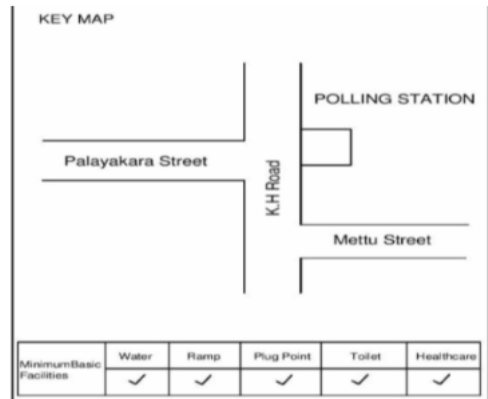

Google Map View

Polling Station Building Front View

FRONT VIEW

Polling Station Front View

FRONT VIEW

Cad View

Key MAP View

1 பெயர் : ஆர்த்தி தந்தை பெயர் : சீனிவாசலு வீட்டு எண் : 2 வயது : 34 பாலினம் : பெண் Photo is available	ABQ0663484	2 பெயர் : சீனிவாசலு தந்தை பெயர் : வெங்கடேசன் வீட்டு எண் : 2-1 வயது : 57 பாலினம் : ஆண் Photo is available	ABQ1950591	3 பெயர் : கோமதி கணவர் பெயர் : சீனிவாசன் வீட்டு எண் : 2-1 வயது : 51 பாலினம் : பெண் Photo is available	ABQ1950609
4 பெயர் : மோ ஜனனி கணவர் பெயர் : செ பாலமுருகன் ஹஸ்பெட் வீட்டு எண் : 2/2 வயது : 22 பாலினம் : பெண் Photo is available	ABQ2266179	5 பெயர் : கோ வெ பாரதி கணவர் பெயர் : லோ தியாகம்யா வீட்டு எண் : 2-3 வயது : 38 பாலினம் : பெண் Photo is available	ABQ0110213	6 பெயர் : கீர்த்தனா தந்தை பெயர் : சிவகுமார் வீட்டு எண் : 2/5 வயது : 24 பாலினம் : பெண் Photo is available	ABQ2178838
7 பெயர் : நிதீஷ் குமார் தந்தை பெயர் : சிவ குமார் வீட்டு எண் : 2/2,5 வயது : 20 பாலினம் : ஆண் Photo is available	ABQ2217222	8 பெயர் : வெங்கடேசன் நா தந்தை பெயர் : நாராயணசாமி வீட்டு எண் : 2/33 வயது : 45 பாலினம் : ஆண் Photo is available	ABQ2349058	9 பெயர் : அழகிரி தந்தை பெயர் : பலராமன் வீட்டு எண் : 2\33 வயது : 46 பாலினம் : ஆண் Photo is available	ABQ1084896
10 பெயர் : லலிதா நான்னி கணவர் பெயர் : அளகிரி வீட்டு எண் : 2/33 வயது : 34 பாலினம் : பெண் Photo is available	ABQ2175438	11 பெயர் : மேரிவிஜி கணவர் பெயர் : சார்லஸ் வீட்டு எண் : 4 வயது : 35 பாலினம் : பெண் Photo is available	ABQ0867994	12 பெயர் : கலாவதி கணவர் பெயர் : மனோகரன் வீட்டு எண் : 4-1 வயது : 59 பாலினம் : பெண் Photo is available	ABQ1950633
13 பெயர் : தேன்மொழி தந்தை பெயர் : செந்தில்நாதன் வீட்டு எண் : 5 வயது : 34 பாலினம் : பெண் Photo is available	ABQ0495390	14 பெயர் : பாலமுருகன் தந்தை பெயர் : செந்தில்நாதன் வீட்டு எண் : 5 வயது : 29 பாலினம் : ஆண் Photo is available	ABQ1296599	15 பெயர் : செந்தில்நாதன் தந்தை பெயர் : பஞ்சாட்சரம் வீட்டு எண் : 5-4 வயது : 57 பாலினம் : ஆண் Photo is available	ABQ1950708
16 பெயர் : புஷ்பலதா கணவர் பெயர் : செந்தில்நாதன் வீட்டு எண் : 5-4 வயது : 52 பாலினம் : பெண் Photo is available	ABQ1950716	17 பெயர் : சிவகுமார் தந்தை பெயர் : பஞ்சாட்சரம் வீட்டு எண் : 5-4 வயது : 52 பாலினம் : ஆண் Photo is available	ABQ1950724	18 பெயர் : சண்முகசுந்தரம் தந்தை பெயர் : ரத்தினசாமி வீட்டு எண் : 6 வயது : 65 பாலினம் : ஆண் Photo is available	ABQ0495077
19 பெயர் : ரத்தினகுமாரி கணவர் பெயர் : சண்முகசுந்திரம் வீட்டு எண் : 6 வயது : 59 பாலினம் : பெண் Photo is available	ABQ0788307	20 பெயர் : இ தமீசுன்னிலா தந்தை பெயர் : இப்பராஹிம் வீட்டு எண் : 6/11 வயது : 47 பாலினம் : பெண் Photo is available	ABQ1593078	21 பெயர் : ஷேஹ்னஜ் கணவர் பெயர் : நசீர் அஹமத் வீட்டு எண் : 6/11 வயது : 32 பாலினம் : பெண் Photo is available	ABQ2113421
22 பெயர் : அர்ஷத் ஆரிப் தாயின் பெயர் : தமீசுன்னிலா வீட்டு எண் : 6/11 வயது : 22 பாலினம் : ஆண் Photo is available	ABQ2217347	23 பெயர் : லோகையா தந்தை பெயர் : நரசிம்மநாயுடு வீட்டு எண் : 7-2 வயது : 69 பாலினம் : ஆண் Photo is available	KFD6944789	24 பெயர் : சூரியகலா கணவர் பெயர் : லோகையா வீட்டு எண் : 7-2 வயது : 64 பாலினம் : பெண் Photo is available	KFD6980106
25 பெயர் : சசிரேகா தந்தை பெயர் : லோகையா வீட்டு எண் : 7-2 வயது : 44 பாலினம் : பெண் Photo is available	KFD7075518	26 பெயர் : நாராயணன் தந்தை பெயர் : நடராஜன் வீட்டு எண் : 7-6 வயது : 66 பாலினம் : ஆண் Photo is available	ABQ1950773	27 பெயர் : வெங்கடராமன் தந்தை பெயர் : நடராஜன் வீட்டு எண் : 7-6 வயது : 56 பாலினம் : ஆண் Photo is available	KFD6944912
28 பெயர் : தீபா கணவர் பெயர் : சீனிவாசலு வீட்டு எண் : 8 வயது : 43 பாலினம் : பெண் Photo is available	ABQ0341776	29 பெயர் : மணிகண்டன் தந்தை பெயர் : பதி வீட்டு எண் : 8 வயது : 31 பாலினம் : ஆண் Photo is available	ABQ0954438	30 பெயர் : வீரம்மா கணவர் பெயர் : வெங்கடராமணாரெட்டி வீட்டு எண் : 8-1 வயது : 73 பாலினம் : பெண் Photo is available	ABQ1950807