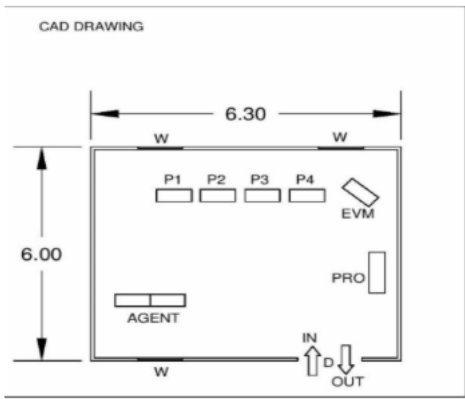

Google Map View

Polling Station Building Front View

FRONT VIEW

Polling Station Front View

FRONT VIEW

Cad View

Key MAP View

1 பெயர் : ஆர்த்தி தந்தை பெயர் : சீனிவாசலு வீட்டு எண் : 2 வயது : 34 பாலினம் : பெண் Photo is available	ABQ0663484	2 பெயர் : சீனிவாசலு தந்தை பெயர் : வெங்கடேசன் வீட்டு எண் : 2-1 வயது : 57 பாலினம் : ஆண் Photo is available	ABQ1950591	3 பெயர் : கோமதி கணவர் பெயர் : சீனிவாசன் வீட்டு எண் : 2-1 வயது : 51 பாலினம் : பெண் Photo is available	ABQ1950609
4 பெயர் : மோ ஜனனி கணவர் பெயர் : செ பாலமுருகன் ஹஸ்பெட் வீட்டு எண் : 2/2 வயது : 22 பாலினம் : பெண் Photo is available	ABQ2266179	5 பெயர் : கோ வெ பாரதி கணவர் பெயர் : லோ தியாகம்யா வீட்டு எண் : 2-3 வயது : 38 பாலினம் : பெண் Photo is available	ABQ0110213	6 பெயர் : கீர்த்தனா தந்தை பெயர் : சிவகுமார் வீட்டு எண் : 2/5 வயது : 24 பாலினம் : பெண் Photo is available	ABQ2178838
7 பெயர் : நிதீஷ் குமார் தந்தை பெயர் : சிவ குமார் வீட்டு எண் : 2/2,5 வயது : 20 பாலினம் : ஆண் Photo is available	ABQ2217222	8 பெயர் : வெங்கடேசன் நா தந்தை பெயர் : நாராயணசாமி வீட்டு எண் : 2/33 வயது : 45 பாலினம் : ஆண் Photo is available	ABQ2349058	9 பெயர் : அழகிரி தந்தை பெயர் : பலராமன் வீட்டு எண் : 2\33 வயது : 46 பாலினம் : ஆண் Photo is available	ABQ1084896
10 பெயர் : லலிதா நான்னி கணவர் பெயர் : அளகிரி வீட்டு எண் : 2/33 வயது : 34 பாலினம் : பெண் Photo is available	ABQ2175438	11 பெயர் : மேரிவிஜி கணவர் பெயர் : சார்லஸ் வீட்டு எண் : 4 வயது : 35 பாலினம் : பெண் Photo is available	ABQ0867994	12 பெயர் : கலாவதி கணவர் பெயர் : மனோகரன் வீட்டு எண் : 4-1 வயது : 59 பாலினம் : பெண் Photo is available	ABQ1950633
13 பெயர் : தேன்மொழி தந்தை பெயர் : செந்தில்நாதன் வீட்டு எண் : 5 வயது : 34 பாலினம் : பெண் Photo is available	ABQ0495390	14 பெயர் : பாலமுருகன் தந்தை பெயர் : செந்தில்நாதன் வீட்டு எண் : 5 வயது : 29 பாலினம் : ஆண் Photo is available	ABQ1296599	15 பெயர் : செந்தில்நாதன் தந்தை பெயர் : பஞ்சாட்சரம் வீட்டு எண் : 5-4 வயது : 57 பாலினம் : ஆண் Photo is available	ABQ1950708
16 பெயர் : புஷ்பலதா கணவர் பெயர் : செந்தில்நாதன் வீட்டு எண் : 5-4 வயது : 52 பாலினம் : பெண் Photo is available	ABQ1950716	17 பெயர் : சிவகுமார் தந்தை பெயர் : பஞ்சாட்சரம் வீட்டு எண் : 5-4 வயது : 52 பாலினம் : ஆண் Photo is available	ABQ1950724	18 பெயர் : சண்முகசுந்தரம் தந்தை பெயர் : ரத்தினசாமி வீட்டு எண் : 6 வயது : 65 பாலினம் : ஆண் Photo is available	ABQ0495077
19 பெயர் : ரத்தினகுமாரி கணவர் பெயர் : சண்முகசுந்திரம் வீட்டு எண் : 6 வயது : 59 பாலினம் : பெண் Photo is available	ABQ0788307	20 பெயர் : இ தமீசுன்னிலா தந்தை பெயர் : இப்பராஹிம் வீட்டு எண் : 6/11 வயது : 47 பாலினம் : பெண் Photo is available	ABQ1593078	21 பெயர் : ஷேஹ்னஜ் கணவர் பெயர் : நசீர் அஹமத் வீட்டு எண் : 6/11 வயது : 32 பாலினம் : பெண் Photo is available	ABQ2113421
22 பெயர் : அர்ஷத் ஆரிப் தாயின் பெயர் : தமீசுன்னிலா வீட்டு எண் : 6/11 வயது : 22 பாலினம் : ஆண் Photo is available	ABQ2217347	23 பெயர் : லோகையா தந்தை பெயர் : நரசிம்மநாயுடு வீட்டு எண் : 7-2 வயது : 69 பாலினம் : ஆண் Photo is available	KFD6944789	24 பெயர் : சூரியகலா கணவர் பெயர் : லோகையா வீட்டு எண் : 7-2 வயது : 64 பாலினம் : பெண் Photo is available	KFD6980106
25 பெயர் : சசிரேகா தந்தை பெயர் : லோகையா வீட்டு எண் : 7-2 வயது : 44 பாலினம் : பெண் Photo is available	KFD7075518	26 பெயர் : நாராயணன் தந்தை பெயர் : நடராஜன் வீட்டு எண் : 7-6 வயது : 66 பாலினம் : ஆண் Photo is available	ABQ1950773	27 பெயர் : வெங்கடராமன் தந்தை பெயர் : நடராஜன் வீட்டு எண் : 7-6 வயது : 56 பாலினம் : ஆண் Photo is available	KFD6944912
28 பெயர் : தீபா கணவர் பெயர் : சீனிவாசலு வீட்டு எண் : 8 வயது : 43 பாலினம் : பெண் Photo is available	ABQ0341776	29 பெயர் : மணிகண்டன் தந்தை பெயர் : பதி வீட்டு எண் : 8 வயது : 31 பாலினம் : ஆண் Photo is available	ABQ0954438	30 பெயர் : வீரம்மா கணவர் பெயர் : வெங்கடராமணாரெட்டி வீட்டு எண் : 8-1 வயது : 73 பாலினம் : பெண் Photo is available	ABQ1950807