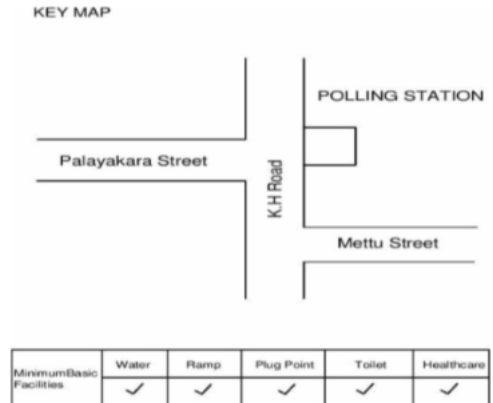

Key MAP View