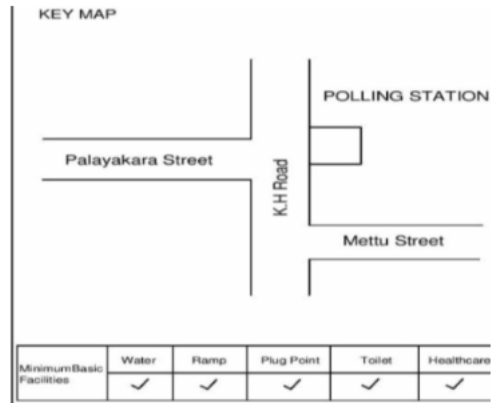

Google Map View

Polling Station Building Front View

Polling Station Front View

FRONT VIEW

FRONT VIEW

Cad View

Key MAP View

1 பெயர் : அருணாச்சலம் தந்தை பெயர்: அழகுசுந்தரம் வீட்டு எண் : 1 வயது : 34 பாலினம் : ஆண்	ABQ1087550 Photo is available	2 பெயர் : வினேத் குமர் தந்தை பெயர்: முருகன் வீட்டு எண் : 1 வயது : 29 பாலினம் : ஆண்	ABQ1250364 Photo is available	3 பெயர் : அஜித் குமார் தந்தை பெயர்: முருகன் வீட்டு எண் : 1 வயது : 28 பாலினம் : ஆண்	ABQ1462415 Photo is available
4 பெயர் : நடராஜ் தந்தை பெயர்: அழகு சுந்தரம் வீட்டு எண் : 1 வயது : 26 பாலினம் : ஆண்	ABQ1679505 Photo is available	5 பெயர் : அழகுசுந்தரம் தந்தை பெயர்: பெரியசாமி வீட்டு எண் : 1-1 வயது : 57 பாலினம் : ஆண்	KFD2449718 Photo is available	6 பெயர் : ஜானகி கணவர் பெயர்: சுந்தரம் வீட்டு எண் : 1-1 வயது : 54 பாலினம் : பெண்	ABQ1962356 Photo is available
7 பெயர் : உஷா கணவர் பெயர்: முருகன் வீட்டு எண் : 2 வயது : 49 பாலினம் : பெண்	ABQ0343236 Photo is available	8 பெயர் : நதியா தந்தை பெயர்: சொக்கலிங்கம் வீட்டு எண் : 2 வயது : 35 பாலினம் : பெண்	KFD7109101 Photo is available	# 9 பெயர் : சொக்கலிங்கம் தந்தை பெயர்: கைலாசம் வீட்டு எண் : 2/3 வயது : 62 பாலினம் : ஆண்	KFD1634401 Photo is available
# 10 பெயர் : ராஜலக்ஷ்மி கணவர் பெயர்: சொக்கலிங்கம் வீட்டு எண் : 2/3 வயது : 57 பாலினம் : பெண்	KFD1641570 Photo is available	11 பெயர் : விசாலாட்சி கணவர் பெயர்: சண்முகம் வீட்டு எண் : 3-94 வயது : 45 பாலினம் : பெண்	ABQ1462456 Photo is available	12 பெயர் : மீனா தந்தை பெயர்: சண்முகம் வீட்டு எண் : 3-94 வயது : 30 பாலினம் : பெண்	ABQ1462449 Photo is available
13 பெயர் : சரத் குமார் தந்தை பெயர்: சண்முகம் வீட்டு எண் : 3-94 வயது : 29 பாலினம் : ஆண்	ABQ1462472 Photo is available	14 பெயர் : வி சீனிவாசன் தந்தை பெயர்: என் வெங்கடேசன் வீட்டு எண் : 4/93 வயது : 26 பாலினம் : ஆண்	ABQ1687128 Photo is available	15 பெயர் : ரேவதி தந்தை பெயர்: பழனி வீட்டு எண் : 4/207 வயது : 41 பாலினம் : பெண்	ABQ0865733 Photo is available
16 பெயர் : அருண்ராஜ் தந்தை பெயர்: கனகராஜன் வீட்டு எண் : 5-5 வயது : 42 பாலினம் : ஆண்	KFD3201373 Photo is available	17 பெயர் : ஆனந்தராஜன் தந்தை பெயர்: கனகராஜன் வீட்டு எண் : 5-5 வயது : 40 பாலினம் : ஆண்	KFD3201381 Photo is available	18 பெயர் : செல்வகுமாரி கணவர் பெயர்: செல்வராஜ் வீட்டு எண் : 7 வயது : 60 பாலினம் : பெண்	ABQ0215830 Photo is available
19 பெயர் : புஸ்பா தந்தை பெயர்: டில்லி பாபு வீட்டு எண் : 8 வயது : 72 பாலினம் : பெண்	ABQ1249986 Photo is available	20 பெயர் : பார்த்தசாரதி தந்தை பெயர்: டில்லி பாபு வீட்டு எண் : 8 வயது : 49 பாலினம் : ஆண்	ABQ1250323 Photo is available	21 பெயர் : சங்கீதா கணவர் பெயர்: யுவராஜ் வீட்டு எண் : 8 வயது : 36 பாலினம் : பெண்	ABQ1536374 Photo is available
22 பெயர் : ஜாபர்அலி தந்தை பெயர்: அப்துல்வகாப் வீட்டு எண் : 8-5 வயது : 73 பாலினம் : ஆண்	KFD2446904 Photo is available	23 பெயர் : நஜ்முன்னிசா கணவர் பெயர்: ஜாபர்அலி வீட்டு எண் : 8-5 வயது : 61 பாலினம் : பெண்	ABQ1962372 Photo is available	24 பெயர் : ஜூலிபிகார்அலி தந்தை பெயர்: ஜாபர்அலி வீட்டு எண் : 8-5 வயது : 46 பாலினம் : ஆண்	KFD2447126 Photo is available
25 பெயர் : இப்திகார்அலி தந்தை பெயர்: ஜாபர்அலி வீட்டு எண் : 8-5 வயது : 44 பாலினம் : ஆண்	KFD3201563 Photo is available	26 பெயர் : மணிகண்டன் தந்தை பெயர்: தர்மராஜ் வீட்டு எண் : 8-183 வயது : 30 பாலினம் : ஆண்	ABQ1462209 Photo is available	27 பெயர் : ஜெபஸ்இன் சி தந்தை பெயர்: சில்வர்ஸ்டார் வீட்டு எண் : 8/183 வயது : 24 பாலினம் : ஆண்	ABQ2170264 Photo is available
28 பெயர் : பர்தாபேகம் கணவர் பெயர்: முகம்மதுயூசப் வீட்டு எண் : 9 வயது : 83 பாலினம் : பெண்	ABQ0161083 Photo is available	29 பெயர் : நவ்சாத்அலி தந்தை பெயர்: முகம்மதுயூசப் வீட்டு எண் : 9 வயது : 60 பாலினம் : ஆண்	ABQ0161034 Photo is available	30 பெயர் : சமீனாகணி கணவர் பெயர்: நவ்சாத்அலி வீட்டு எண் : 9 வயது : 56 பாலினம் : பெண்	ABQ1962398 Photo is available