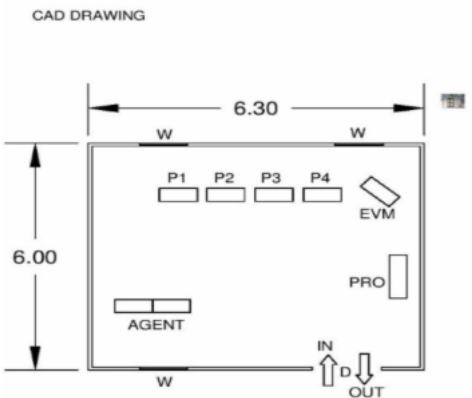

Google Map View

Polling Station Building Front View

FRONT VIEW

Polling Station Front View

Cad View

Key MAP View

1 பெயர் : பேகம் கணவர் பெயர்: சயத் இஸ்மயில் வீட்டு எண் : 1 வயது : 65 பாலினம் : பெண் Photo is available	ABQ1088988	2 பெயர் : அமின் தந்தை பெயர்: கௌஸ்பாஷா வீட்டு எண் : 1 வயது : 65 பாலினம் : ஆண் Photo is available	ABQ1088996	3 பெயர் : சர்புன் நிஷா கணவர் பெயர்: சயத் இஸ்மயில் வீட்டு எண் : 1 வயது : 59 பாலினம் : பெண் Photo is available	ABQ1089002
4 பெயர் : செல்வி கணவர் பெயர்: பாலசுப்ரமணியன் வீட்டு எண் : 1 வயது : 55 பாலினம் : பெண் Photo is available	ABQ1462811	5 பெயர் : கௌஹர் கணவர் பெயர்: முகமதுரஹ்மதுல்லா வீட்டு எண் : 1 வயது : 54 பாலினம் : பெண் Photo is available	ABQ1089028	6 பெயர் : அகிலபானு கணவர் பெயர்: ஜலால் வீட்டு எண் : 1 வயது : 45 பாலினம் : பெண் Photo is available	ABQ0498329
7 பெயர் : பட்டுகனி கணவர் பெயர்: பாபு வீட்டு எண் : 1 வயது : 45 பாலினம் : பெண் Photo is available	ABQ0497834	8 பெயர் : ஜலால் தந்தை பெயர்: முகம்மது வீட்டு எண் : 1 வயது : 44 பாலினம் : ஆண் Photo is available	ABQ0498337	9 பெயர் : கல்பனா கணவர் பெயர்: வெங்கடேசன் வீட்டு எண் : 1 வயது : 40 பாலினம் : பெண் Photo is available	ABQ0665919
10 பெயர் : தாசின் தந்தை பெயர்: அமின் வீட்டு எண் : 1 வயது : 38 பாலினம் : பெண் Photo is available	ABQ1483320	11 பெயர் : ஹேமாவதி தந்தை பெயர்: திருநாவுக்கரசு வீட்டு எண் : 1 வயது : 35 பாலினம் : பெண் Photo is available	ABQ0497669	12 பெயர் : சாஜித் தந்தை பெயர்: அமின் வீட்டு எண் : 1 வயது : 34 பாலினம் : ஆண் Photo is available	ABQ1089010
13 பெயர் : பாரதி தந்தை பெயர்: பாலசுப்பிரமணியம் வீட்டு எண் : 1 வயது : 29 பாலினம் : பெண் Photo is available	ABQ1250398	14 பெயர் : கவிதா கணவர் பெயர்: சேகர் வீட்டு எண் : 1/2 வயது : 53 பாலினம் : பெண் Photo is available	ABQ1529932	15 பெயர் : சேகர் தந்தை பெயர்: மோகன் வீட்டு எண் : 1/2என்எம் கே வயது : 54 பாலினம் : ஆண் Photo is available	ABQ1500743
16 பெயர் : இளங்கோ தந்தை பெயர்: சேகர் வீட்டு எண் : 1/2என் எம் கே வயது : 31 பாலினம் : ஆண் Photo is available	ABQ1500735	17 பெயர் : தினேஷ்குமார் தந்தை பெயர்: சேகர் வீட்டு எண் : 1/2என் எம் கே வயது : 27 பாலினம் : ஆண் Photo is available	ABQ1529973	18 பெயர் : கணேஷ்பாபு தந்தை பெயர்: கோபாலசாமி வீட்டு எண் : 1-3 வயது : 54 பாலினம் : ஆண் Photo is available	ABQ1965409
19 பெயர் : செண்பகவள்ளி கணவர் பெயர்: கணேஷ்பாபு வீட்டு எண் : 1-3-1 வயது : 45 பாலினம் : பெண் Photo is available	KFD3203031	20 பெயர் : பத்மாவதி கணவர் பெயர்: கோபாலசாமி வீட்டு எண் : 1-4 வயது : 77 பாலினம் : பெண் Photo is available	ABQ1965417	21 பெயர் : கௌலட்சுமி தந்தை பெயர்: கோவிந்தராஜ் வீட்டு எண் : 1/4 வயது : 60 பாலினம் : பெண் Photo is available	ABQ2058105
# 22 பெயர் : சரவணன் ஆர்டி தந்தை பெயர்: தியாகு வீட்டு எண் : 1/4 வயது : 32 பாலினம் : ஆண் Photo is available	ABQ1048123	23 பெயர் : நந்தகுமார் தந்தை பெயர்: பார்த்தசாரதி வீட்டு எண் : 1-5 வயது : 51 பாலினம் : ஆண் Photo is available	KFD2934099	24 பெயர் : உதயலக்ஷ்மி கணவர் பெயர்: நந்தகுமார் வீட்டு எண் : 1-5 வயது : 43 பாலினம் : பெண் Photo is available	KFD2934081
25 பெயர் : கிருஷ்ணமுர்த்தி தந்தை பெயர்: ராமசந்திரன் வீட்டு எண் : 1-36 வயது : 65 பாலினம் : ஆண் Photo is available	ABQ1089143	26 பெயர் : சாய்குமார் தந்தை பெயர்: ரங்கசாமி வீட்டு எண் : 3-3 வயது : 58 பாலினம் : ஆண் Photo is available	ABQ1965425	27 பெயர் : கணேசன் தந்தை பெயர்: ரங்கசாமி வீட்டு எண் : 3-3 வயது : 55 பாலினம் : ஆண் Photo is available	ABQ1965433
28 பெயர் : சத்தியா கணவர் பெயர்: சாய்குமார் வீட்டு எண் : 3-3 வயது : 50 பாலினம் : பெண் Photo is available	KFD3204104	29 பெயர் : ராஜேஷ்வரி கணவர் பெயர்: கணேசன் வீட்டு எண் : 3-5 வயது : 44 பாலினம் : பெண் Photo is available	KFD3205168	30 பெயர் : முருகன் தந்தை பெயர்: ஆறுமுகம் வீட்டு எண் : 3-5 வயது : 39 பாலினம் : ஆண் Photo is available	ABQ1623297