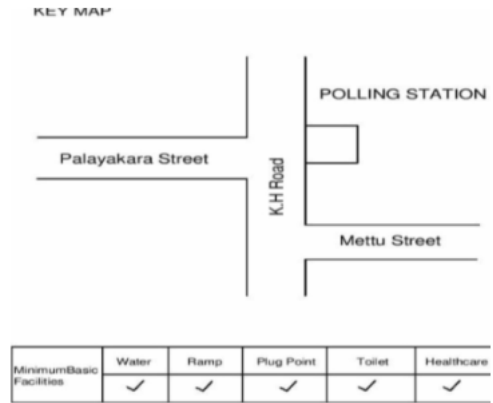

Google Map View

Polling Station Building Front View

FRONT VIEW

Polling Station Front View

Cad View

Key MAP View

1 பெயர் : பேகம் கணவர் பெயர்: சயத் இஸ்மயில் வீட்டு எண் : 1 வயது : 65 பாலினம் : பெண் Photo is available	ABQ1088988	2 பெயர் : அமின் தந்தை பெயர்: கௌஸ்பாஷா வீட்டு எண் : 1 வயது : 65 பாலினம் : ஆண் Photo is available	ABQ1088996	3 பெயர் : சர்புன் நிஷா கணவர் பெயர்: சயத் இஸ்மயில் வீட்டு எண் : 1 வயது : 59 பாலினம் : பெண் Photo is available	ABQ1089002
4 பெயர் : செல்வி கணவர் பெயர்: பாலசுப்ரமணியன் வீட்டு எண் : 1 வயது : 55 பாலினம் : பெண் Photo is available	ABQ1462811	5 பெயர் : கௌஹர் கணவர் பெயர்: முகமதுரஹ்மதுல்லா வீட்டு எண் : 1 வயது : 54 பாலினம் : பெண் Photo is available	ABQ1089028	6 பெயர் : அகிலபானு கணவர் பெயர்: ஜலால் வீட்டு எண் : 1 வயது : 45 பாலினம் : பெண் Photo is available	ABQ0498329
7 பெயர் : பட்டுகனி கணவர் பெயர்: பாபு வீட்டு எண் : 1 வயது : 45 பாலினம் : பெண் Photo is available	ABQ0497834	8 பெயர் : ஜலால் தந்தை பெயர்: முகம்மது வீட்டு எண் : 1 வயது : 44 பாலினம் : ஆண் Photo is available	ABQ0498337	9 பெயர் : கல்பனா கணவர் பெயர்: வெங்கடேசன் வீட்டு எண் : 1 வயது : 40 பாலினம் : பெண் Photo is available	ABQ0665919
10 பெயர் : தாசின் தந்தை பெயர்: அமின் வீட்டு எண் : 1 வயது : 38 பாலினம் : பெண் Photo is available	ABQ1483320	11 பெயர் : ஹேமாவதி தந்தை பெயர்: திருநாவுக்கரசு வீட்டு எண் : 1 வயது : 35 பாலினம் : பெண் Photo is available	ABQ0497669	12 பெயர் : சாஜித் தந்தை பெயர்: அமின் வீட்டு எண் : 1 வயது : 34 பாலினம் : ஆண் Photo is available	ABQ1089010
13 பெயர் : பாரதி தந்தை பெயர்: பாலசுப்பிரமணியம் வீட்டு எண் : 1 வயது : 29 பாலினம் : பெண் Photo is available	ABQ1250398	14 பெயர் : கவிதா கணவர் பெயர்: சேகர் வீட்டு எண் : 1/2 வயது : 53 பாலினம் : பெண் Photo is available	ABQ1529932	15 பெயர் : சேகர் தந்தை பெயர்: மோகன் வீட்டு எண் : 1/2என்எம் கே வயது : 54 பாலினம் : ஆண் Photo is available	ABQ1500743
16 பெயர் : இளங்கோ தந்தை பெயர்: சேகர் வீட்டு எண் : 1/2என் எம் கே வயது : 31 பாலினம் : ஆண் Photo is available	ABQ1500735	17 பெயர் : தினேஷ்குமார் தந்தை பெயர்: சேகர் வீட்டு எண் : 1/2என் எம் கே வயது : 27 பாலினம் : ஆண் Photo is available	ABQ1529973	18 பெயர் : கணேஷ்பாபு தந்தை பெயர்: கோபாலசாமி வீட்டு எண் : 1-3 வயது : 54 பாலினம் : ஆண் Photo is available	ABQ1965409
19 பெயர் : செண்பகவள்ளி கணவர் பெயர்: கணேஷ்பாபு வீட்டு எண் : 1-3-1 வயது : 45 பாலினம் : பெண் Photo is available	KFD3203031	20 பெயர் : பத்மாவதி கணவர் பெயர்: கோபாலசாமி வீட்டு எண் : 1-4 வயது : 77 பாலினம் : பெண் Photo is available	ABQ1965417	21 பெயர் : கௌலட்சுமி தந்தை பெயர்: கோவிந்தராஜ் வீட்டு எண் : 1/4 வயது : 60 பாலினம் : பெண் Photo is available	ABQ2058105
# 22 பெயர் : சரவணன் ஆர்டி தந்தை பெயர்: தியாகு வீட்டு எண் : 1/4 வயது : 32 பாலினம் : ஆண் Photo is available	ABQ1048123	23 பெயர் : நந்தகுமார் தந்தை பெயர்: பார்த்தசாரதி வீட்டு எண் : 1-5 வயது : 51 பாலினம் : ஆண் Photo is available	KFD2934099	24 பெயர் : உதயலக்ஷ்மி கணவர் பெயர்: நந்தகுமார் வீட்டு எண் : 1-5 வயது : 43 பாலினம் : பெண் Photo is available	KFD2934081
25 பெயர் : கிருஷ்ணமுர்த்தி தந்தை பெயர்: ராமசந்திரன் வீட்டு எண் : 1-36 வயது : 65 பாலினம் : ஆண் Photo is available	ABQ1089143	26 பெயர் : சாய்குமார் தந்தை பெயர்: ரங்கசாமி வீட்டு எண் : 3-3 வயது : 58 பாலினம் : ஆண் Photo is available	ABQ1965425	27 பெயர் : கணேசன் தந்தை பெயர்: ரங்கசாமி வீட்டு எண் : 3-3 வயது : 55 பாலினம் : ஆண் Photo is available	ABQ1965433
28 பெயர் : சத்தியா கணவர் பெயர்: சாய்குமார் வீட்டு எண் : 3-3 வயது : 50 பாலினம் : பெண் Photo is available	KFD3204104	29 பெயர் : ராஜேஷ்வரி கணவர் பெயர்: கணேசன் வீட்டு எண் : 3-5 வயது : 44 பாலினம் : பெண் Photo is available	KFD3205168	30 பெயர் : முருகன் தந்தை பெயர்: ஆறுமுகம் வீட்டு எண் : 3-5 வயது : 39 பாலினம் : ஆண் Photo is available	ABQ1623297