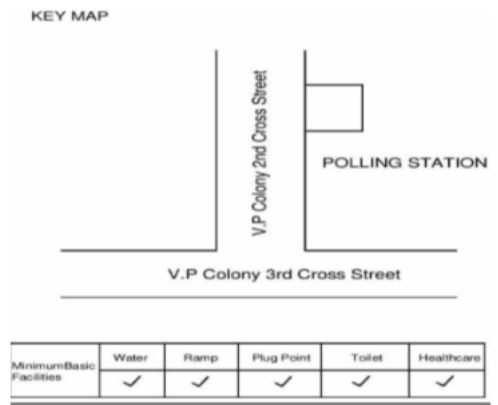

Google Map View

Polling Station Building Front View

Polling Station Front View

FRONT VIEW

FRONT VIEW

Cad View

Key MAP View

1 பெயர் : அரவிந்தன் தந்தை பெயர்: ஜெயராமன் வீட்டு எண் : 2/15 வயது : 23 பாலினம் : ஆண்	ABQ2069664 Photo is available	2 பெயர் : சிவா சுப்பிரமணியம் ஜே தந்தை பெயர்: ஜெயராம் கே வீட்டு எண் : 2/15 வயது : 23 பாலினம் : ஆண்	ABQ2031409 Photo is available	3 பெயர் : விவியன்விஷால்மத்தியாஸ் தந்தை பெயர்: ஓலிவரஸ்டெநிஸ்லாஸ் வீட்டு எண் : 2-ஸி வயது : 34 பாலினம் : ஆண்	ABQ2327328 Photo is available
4 பெயர் : ஷமித பி ஹேகடே கணவர் பெயர்: பரத் ஹேகடே வீட்டு எண் : 4 வயது : 32 பாலினம் : பெண்	ABQ2326528 Photo is available	5 பெயர் : சுகில்குமார் தந்தை பெயர்: தாமோதரன் வீட்டு எண் : 4-7 வயது : 62 பாலினம் : ஆண்	KFD6620702 Photo is available	6 பெயர் : பிரியா கணவர் பெயர்: சுகில்குமார் வீட்டு எண் : 4-7 வயது : 55 பாலினம் : பெண்	KRC1365790 Photo is available
7 பெயர் : குருபிரசாத் தந்தை பெயர்: கிருஷ்ணமூர்த்தி வீட்டு எண் : 4-8 வயது : 62 பாலினம் : ஆண்	ABQ1971092 Photo is available	8 பெயர் : சுகன்யா கணவர் பெயர்: குருபிரசாத் வீட்டு எண் : 4-8 வயது : 59 பாலினம் : பெண்	ABQ1971100 Photo is available	9 பெயர் : பத்மினி கணவர் பெயர்: ராஜன்சாம்சன் வீட்டு எண் : 4-10 வயது : 62 பாலினம் : பெண்	KFD5854682 Photo is available
10 பெயர் : அசோக்குமார் தந்தை பெயர்: ராதாகிருஷ்ணன் வீட்டு எண் : 4-14 வயது : 78 பாலினம் : ஆண்	KFD3272879 Photo is available	11 பெயர் : மாலா கணவர் பெயர்: அசோக்குமார் வீட்டு எண் : 4-14 வயது : 71 பாலினம் : பெண்	KFD3272887 Photo is available	12 பெயர் : ஹரிஷ் தந்தை பெயர்: அசோக்குமார் வீட்டு எண் : 4-14 வயது : 40 பாலினம் : ஆண்	KFD3273505 Photo is available
13 பெயர் : கிருபா கணவர் பெயர்: ஹரிஷ் வீட்டு எண் : 4-14 வயது : 38 பாலினம் : பெண்	ABQ1089911 Photo is available	14 பெயர் : ரமேஷ் ஜெயராம் இதரர் பெயர்: லோச்சனி வீட்டு எண் : 6/21 வயது : 54 பாலினம் : ஆண்	ABQ2327336 Photo is available	15 பெயர் : நேதர் ரமேஷ் தாயின் பெயர்: லோச்சனி வீட்டு எண் : 6/21 வயது : 26 பாலினம் : பெண்	ABQ2327310 Photo is available
16 பெயர் : சுரேஷா ச தந்தை பெயர்: சுப்பையா ச வீட்டு எண் : 9 வயது : 19 பாலினம் : ஆண்	ABQ2328730 Photo is available	17 பெயர் : ஆனந்த் தந்தை பெயர்: திருநீலகண்டன் வீட்டு எண் : 10 வயது : 62 பாலினம் : ஆண்	XQP0594788 Photo is available	18 பெயர் : நீதீஷ்ராஜ் தந்தை பெயர்: லோ ராஜா வீட்டு எண் : 10/11 வயது : 19 பாலினம் : ஆண்	ABQ2328839 Photo is available
19 பெயர் : சோமினாலஷ்மி தந்தை பெயர்: ஆறுமுகம் வீட்டு எண் : 13/22 வயது : 24 பாலினம் : பெண்	ABQ2069847 Photo is available	20 பெயர் : ஸ்ரேயா தந்தை பெயர்: ரவி வீட்டு எண் : 17/7 வயது : 24 பாலினம் : பெண்	ABQ2104453 Photo is available	21 பெயர் : சுரபி தந்தை பெயர்: பிரசன்னா ராஜ் காக்கரியா வீட்டு எண் : 19/3 வயது : 23 பாலினம் : பெண்	ABQ2069649 Photo is available
22 பெயர் : ஹிராலால் ஓஸ்தவால் தந்தை பெயர்: ஜவுரிலால் வீட்டு எண் : 20/30 ஜினாலே அடுக்ககம் அடுக்க வயது : 61 பாலினம் : ஆண்	KFD3272085 Photo is available	23 பெயர் : துளசிபாய் வி கணவர் பெயர்: வெங்கடேசன் வீட்டு எண் : 42/43 வயது : 67 பாலினம் : பெண்	ABQ2240760 Photo is available	24 பெயர் : பெஞ்சமின் தந்தை பெயர்: யோபு வீட்டு எண் : 106 வயது : 24 பாலினம் : ஆண்	ABQ2069821 Photo is available
25 பெயர் : சிவா சங்கரி கணவர் பெயர்: கருப்பையா வீட்டு எண் : 19 61 வயது : 35 பாலினம் : பெண்	ABQ2069870 Photo is available	26 பெயர் : பரதேக் தந்தை பெயர்: ஆத்மரஞ்சன்ஹேக் வீட்டு எண் : na வயது : 36 பாலினம் : ஆண்	ABQ0932731 Photo is available		