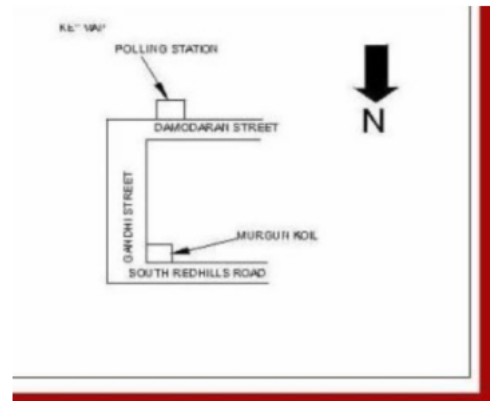

**3. வாக்குச் சாவடியின் விவரங்கள்**

<p><b>வாக்குச் சாவடியின் எண் மற்றும் பெயர் :</b></p> <p>22 - சிங்காரம்பிள்ளை மெட்ரிக்குலேசன் மேல்நிலைப்பள்ளி, எண்.1, தாமோதரன் சந்து, வில்லிவாக்கம், சென்னை - 600049.</p> <p><b>வாக்குச் சாவடியின் முகவரி :</b></p> <p>சிங்காரம்பிள்ளை மெட்ரிக்குலேசன் மேல்நிலைப்பள்ளி, எண்.1, தாமோதரன் சந்து, வில்லிவாக்கம், சென்னை - 600049.</p>	<p><b>வாக்குச் சாவடியின் வகைப்பாடு (ஆண்/பெண்/பொது)</b></p>	<p><b>பொது</b></p>
	<p><b>துணை வாக்குச் சாவடிகளின் எண்ணிக்கை :</b></p>	<p>0</p>

Google Map View

Polling Station Building Front View

Polling Station Front View

Cad View

Key MAP View

சட்டமன்றத் தொகுதியின் எண் மற்றும் பெயர் : 14-வில்லிவாக்கம்  
பிரிவு எண் மற்றும் பெயர் 1-வில்லிவாக்கம் [வார்டு எண்.95] அம்பேத்கார் 1வது தெரு