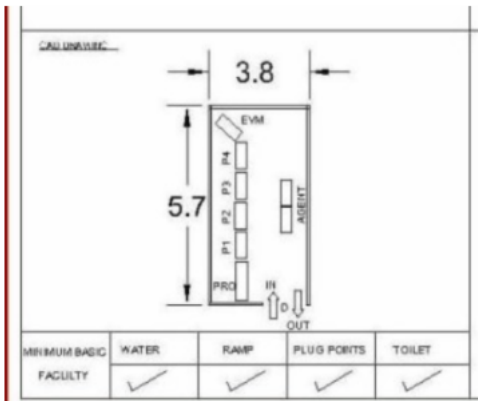

Google Map View

Polling Station Building Front View

Polling Station Front View

Cad View

Key MAP View

சட்டமன்றத் தொகுதியின் எண் மற்றும் பெயர் : 14-வில்லிவாக்கம்  
பிரிவு எண் மற்றும் பெயர் 1-வில்லிவாக்கம் [வார்டு எண்.95] அம்பேத்கார் 1வது தெரு