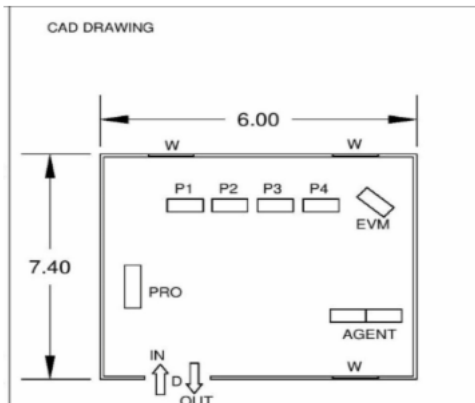

Google Map View

Polling Station Building Front View

Polling Station Front View

FRONT VIEW

FRONT VIEW

Cad View

Key MAP View

1 பெயர் : கிருத்திவாசன் தந்தை பெயர்: வேணுகோபால் வீட்டு எண் : 1 வயது : 61 பாலினம் : ஆண் Photo is available	ABQ0218016	2 பெயர் : மைத்திரேயி கணவர் பெயர்: கீர்த்திவாசன் வீட்டு எண் : 1 வயது : 53 பாலினம் : பெண் Photo is available	ABQ0217786	3 பெயர் : பிரியதர்ஷினி தந்தை பெயர்: வடிவேல் வீட்டு எண் : 1/239 வயது : 24 பாலினம் : பெண் Photo is available	ABQ2070431
4 பெயர் : கமலேஷ்வரா வ தந்தை பெயர்: வடிவேல் வீட்டு எண் : 1/239 வயது : 19 பாலினம் : ஆண் Photo is available	ABQ2317451	5 பெயர் : அழ்ப ஹுஸைந் தந்தை பெயர்: ஹுஸைந் ஸைத் வீட்டு எண் : 1ஏ,பவ்ய பிளாக்,திரு மகாலட்சுமி வயது : 24 பாலினம் : பெண் Photo is available	ABQ2271807	6 பெயர் : அசுந்தா தேவி கணவர் பெயர்: ககாரின் வீட்டு எண் : 2C வயது : 60 பாலினம் : பெண் Photo is available	ABQ0668731
7 பெயர் : அருண் குமார் தந்தை பெயர்: ககாரின் வீட்டு எண் : 2C வயது : 33 பாலினம் : ஆண் Photo is available	ABQ0667634	8 பெயர் : சீனிவாசன் தந்தை பெயர்: சுப்பிரமணியன் வீட்டு எண் : 2E-339 வயது : 91 பாலினம் : ஆண் Photo is available	ABQ0500819	9 பெயர் : அபிநயா தந்தை பெயர்: முருகன் வீட்டு எண் : 3-3 வயது : 40 பாலினம் : பெண் Photo is available	ABQ0800334
10 பெயர் : கீதா தேவி லோஹியா கணவர் பெயர்: பேணி பிரசாத் லோஹியா வீட்டு எண் : 3A வயது : 75 பாலினம் : பெண் Photo is available	ABQ0217802	11 பெயர் : ஹர்மா லோசியா கணவர் பெயர்: அஜய் லோசியா வீட்டு எண் : 3A வயது : 53 பாலினம் : பெண் Photo is available	ABQ0217885	12 பெயர் : சிவகாமி கணவர் பெயர்: கிருஷ்ணமூர்த்தி வீட்டு எண் : 3C வயது : 83 பாலினம் : பெண் Photo is available	ABQ1297589
13 பெயர் : கௌதம் தந்தை பெயர்: நாராயணன் வீட்டு எண் : 3d வயது : 71 பாலினம் : ஆண் Photo is available	ABQ0799999	14 பெயர் : சாந்தகுமாரி கணவர் பெயர்: ராமமூர்த்தி வீட்டு எண் : 3F வயது : 71 பாலினம் : பெண் Photo is available	ABQ0115477	15 பெயர் : பாலாஜி தந்தை பெயர்: செல்வராஜ் வீட்டு எண் : 3G வயது : 56 பாலினம் : ஆண் Photo is available	ABQ0580605
16 பெயர் : ஸ்.பி.சன்ஸ்க்ரிதி தந்தை பெயர்: ஸ் பாலாஜி செல்வராஜ் வீட்டு எண் : 3ஜி, திவ்ய பிளாக், எண். 339, வயது : 21 பாலினம் : பெண் Photo is available	ABQ2263580	17 பெயர் : கார்த்திக் சொக்கலிங்கம் சீ தந்தை பெயர்: சீனிவாசன் வீட்டு எண் : 3ஹைச் பவ்யா வயது : 21 பாலினம் : ஆண் Photo is available	ABQ2199610	18 பெயர் : பார்கவி கணவர் பெயர்: அசோக்குமார் வீட்டு எண் : 5a Bhavya வயது : 55 பாலினம் : பெண் Photo is available	DLG3265675
19 பெயர் : சித்ரா ராஜீவ் கணவர் பெயர்: ராஜீவ் துரை வீட்டு எண் : 6-B வயது : 52 பாலினம் : பெண் Photo is available	ABQ0933408	20 பெயர் : ராஜலிவ் துரை தந்தை பெயர்: துரை வீட்டு எண் : 6-B வயது : 51 பாலினம் : ஆண் Photo is available	ABQ0932970	21 பெயர் : முஹம்மத்யாசின் தந்தை பெயர்: கமலுதீன் வீட்டு எண் : 6E-27 வயது : 66 பாலினம் : ஆண் Photo is available	ABQ1973031
22 பெயர் : மும்தாஜ் கணவர் பெயர்: முஹம்மத்யாசின் வீட்டு எண் : 6e-27 வயது : 57 பாலினம் : பெண் Photo is available	ABQ1973049	S 23 பெயர் : வித்யா தந்தை பெயர்: ராதாகிருஷ்ணன் வீட்டு எண் : 7C வயது : 52 பாலினம் : பெண் DELETED Photo is available	ABQ1090489	24 பெயர் : கோகுலகிருஷ்ணன் தந்தை பெயர்: கணேசன் வீட்டு எண் : 8 வயது : 26 பாலினம் : ஆண் Photo is available	ABQ1624378
25 பெயர் : சச்சின் ஆத்ரேயா தந்தை பெயர்: ராஜமோகன் வீட்டு எண் : 8எஃப்,பவ்யா,புரீ மகாலட்சுமி உ வயது : 46 பாலினம் : ஆண் Photo is available	KFD6602056	26 பெயர் : சியாங்குமார் தந்தை பெயர்: ரகுநாத் வீட்டு எண் : 9A வயது : 62 பாலினம் : ஆண் Photo is available	ABQ0161612	27 பெயர் : ஹெலன் செல்வன் கணவர் பெயர்: செல்வன் ஜி டேன்னிஸ் வீட்டு எண் : 9D வயது : 61 பாலினம் : பெண் Photo is available	ABQ0689455
28 பெயர் : கௌஷிக் ப்ரநா தந்தை பெயர்: மகேந்திரபிரபு வீட்டு எண் : 12 வயது : 36 பாலினம் : ஆண் Photo is available	ABQ0579938	29 பெயர் : சங்கீதா தந்தை பெயர்: சச்சிதானந்தம் வீட்டு எண் : 12-46-2 வயது : 29 பாலினம் : பெண் Photo is available	ABQ1368125	30 பெயர் : திவ்யா தாயின் பெயர்: ஈஸ்வரி வீட்டு எண் : 13/10 வயது : 24 பாலினம் : பெண் Photo is available	ABQ2064483