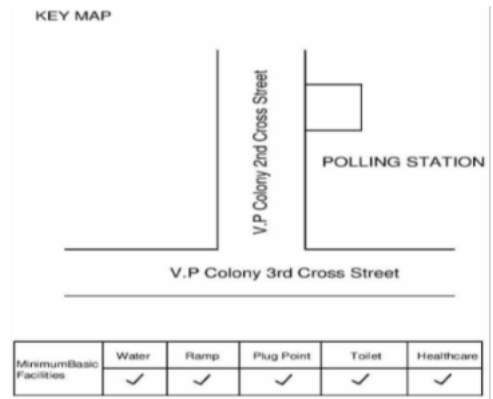

Google Map View

Polling Station Building Front View

Polling Station Front View

FRONT VIEW

FRONT VIEW

Cad View

Key MAP View

1 பெயர் : கிருத்திவாசன் தந்தை பெயர்: வேணுகோபால் வீட்டு எண் : 1 வயது : 61 பாலினம் : ஆண் Photo is available	ABQ0218016	2 பெயர் : மைத்திரேயி கணவர் பெயர்: கீர்த்திவாசன் வீட்டு எண் : 1 வயது : 53 பாலினம் : பெண் Photo is available	ABQ0217786	3 பெயர் : பிரியதர்ஷினி தந்தை பெயர்: வடிவேல் வீட்டு எண் : 1/239 வயது : 24 பாலினம் : பெண் Photo is available	ABQ2070431
4 பெயர் : கமலேஷ்வரா வ தந்தை பெயர்: வடிவேல் வீட்டு எண் : 1/239 வயது : 19 பாலினம் : ஆண் Photo is available	ABQ2317451	5 பெயர் : அழ்ப ஹுஸைந் தந்தை பெயர்: ஹுஸைந் ஸைத் வீட்டு எண் : 1ஏ,பவ்ய பிளாக்,திரு மகாலட்சுமி வயது : 24 பாலினம் : பெண் Photo is available	ABQ2271807	6 பெயர் : அசுந்தா தேவி கணவர் பெயர்: ககாரின் வீட்டு எண் : 2C வயது : 60 பாலினம் : பெண் Photo is available	ABQ0668731
7 பெயர் : அருண் குமார் தந்தை பெயர்: ககாரின் வீட்டு எண் : 2C வயது : 33 பாலினம் : ஆண் Photo is available	ABQ0667634	8 பெயர் : சீனிவாசன் தந்தை பெயர்: சுப்பிரமணியன் வீட்டு எண் : 2E-339 வயது : 91 பாலினம் : ஆண் Photo is available	ABQ0500819	9 பெயர் : அபிநயா தந்தை பெயர்: முருகன் வீட்டு எண் : 3-3 வயது : 40 பாலினம் : பெண் Photo is available	ABQ0800334
10 பெயர் : கீதா தேவி லோஹியா கணவர் பெயர்: பேணி பிரசாத் லோஹியா வீட்டு எண் : 3A வயது : 75 பாலினம் : பெண் Photo is available	ABQ0217802	11 பெயர் : ஹர்மா லோசியா கணவர் பெயர்: அஜய் லோசியா வீட்டு எண் : 3A வயது : 53 பாலினம் : பெண் Photo is available	ABQ0217885	12 பெயர் : சிவகாமி கணவர் பெயர்: கிருஷ்ணமூர்த்தி வீட்டு எண் : 3C வயது : 83 பாலினம் : பெண் Photo is available	ABQ1297589
13 பெயர் : கௌதம் தந்தை பெயர்: நாராயணன் வீட்டு எண் : 3d வயது : 71 பாலினம் : ஆண் Photo is available	ABQ0799999	14 பெயர் : சாந்தகுமாரி கணவர் பெயர்: ராமமூர்த்தி வீட்டு எண் : 3F வயது : 71 பாலினம் : பெண் Photo is available	ABQ0115477	15 பெயர் : பாலாஜி தந்தை பெயர்: செல்வராஜ் வீட்டு எண் : 3G வயது : 56 பாலினம் : ஆண் Photo is available	ABQ0580605
16 பெயர் : ஸ்.பி.சன்ஸ்க்ரிதி தந்தை பெயர்: ஸ் பாலாஜி செல்வராஜ் வீட்டு எண் : 3ஜி, திவ்ய பிளாக், எண். 339, வயது : 21 பாலினம் : பெண் Photo is available	ABQ2263580	17 பெயர் : கார்த்திக் சொக்கலிங்கம் சீ தந்தை பெயர்: சீனிவாசன் வீட்டு எண் : 3ஹைச் பவ்யா வயது : 21 பாலினம் : ஆண் Photo is available	ABQ2199610	18 பெயர் : பார்கவி கணவர் பெயர்: அசோக்குமார் வீட்டு எண் : 5a Bhavya வயது : 55 பாலினம் : பெண் Photo is available	DLG3265675
19 பெயர் : சித்ரா ராஜீவ் கணவர் பெயர்: ராஜீவ் துரை வீட்டு எண் : 6-B வயது : 52 பாலினம் : பெண் Photo is available	ABQ0933408	20 பெயர் : ராஜலிவ் துரை தந்தை பெயர்: துரை வீட்டு எண் : 6-B வயது : 51 பாலினம் : ஆண் Photo is available	ABQ0932970	21 பெயர் : முஹம்மத்யாசின் தந்தை பெயர்: கமலுதீன் வீட்டு எண் : 6E-27 வயது : 66 பாலினம் : ஆண் Photo is available	ABQ1973031
22 பெயர் : மும்தாஜ் கணவர் பெயர்: முஹம்மத்யாசின் வீட்டு எண் : 6e-27 வயது : 57 பாலினம் : பெண் Photo is available	ABQ1973049	S 23 பெயர் : வித்யா தந்தை பெயர்: ராதாகிருஷ்ணன் வீட்டு எண் : 7C வயது : 52 பாலினம் : பெண் DELETED Photo is available	ABQ1090489	24 பெயர் : கோகுலகிருஷ்ணன் தந்தை பெயர்: கணேசன் வீட்டு எண் : 8 வயது : 26 பாலினம் : ஆண் Photo is available	ABQ1624378
25 பெயர் : சச்சின் ஆத்ரேயா தந்தை பெயர்: ராஜமோகன் வீட்டு எண் : 8எஃப்,பவ்யா,புரீ மகாலட்சுமி உ வயது : 46 பாலினம் : ஆண் Photo is available	KFD6602056	26 பெயர் : சியாங்குமார் தந்தை பெயர்: ரகுநாத் வீட்டு எண் : 9A வயது : 62 பாலினம் : ஆண் Photo is available	ABQ0161612	27 பெயர் : ஹெலன் செல்வன் கணவர் பெயர்: செல்வன் ஜி டேன்னிஸ் வீட்டு எண் : 9D வயது : 61 பாலினம் : பெண் Photo is available	ABQ0689455
28 பெயர் : கௌஷிக் ப்ரநா தந்தை பெயர்: மகேந்திரபிரபு வீட்டு எண் : 12 வயது : 36 பாலினம் : ஆண் Photo is available	ABQ0579938	29 பெயர் : சங்கீதா தந்தை பெயர்: சச்சிதானந்தம் வீட்டு எண் : 12-46-2 வயது : 29 பாலினம் : பெண் Photo is available	ABQ1368125	30 பெயர் : திவ்யா தாயின் பெயர்: ஈஸ்வரி வீட்டு எண் : 13/10 வயது : 24 பாலினம் : பெண் Photo is available	ABQ2064483