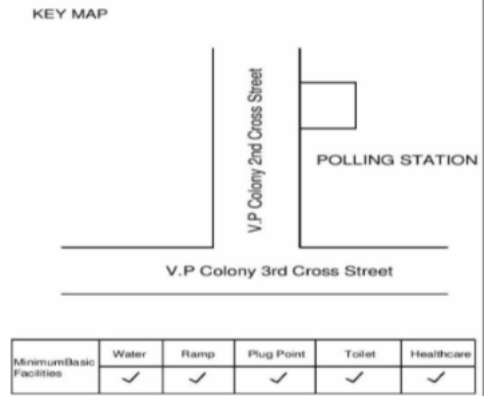

Google Map View

Polling Station Building Front View

Polling Station Front View

FRONT VIEW

FRONT VIEW

Cad View

Key MAP View

1 பெயர் : அம்பாள் கணவர் பெயர் : கோபாலகிருஷ்ணன் வீட்டு எண் : 2-399 வயது : 52 பாலினம் : பெண் Photo is available	ABQ1096874	2 பெயர் : கோபாலகிருஷ்ணன் தந்தை பெயர் : பாலசுப்ரமணியன் வீட்டு எண் : 2F-399 வயது : 55 பாலினம் : ஆண் Photo is available	ABQ1536978	3 பெயர் : ராஜகோபால் தந்தை பெயர் : பாலசுப்ரமணியன் வீட்டு எண் : 3E வயது : 53 பாலினம் : ஆண் Photo is available	ABQ0161372
4 பெயர் : ராஜேஷ் தந்தை பெயர் : பாலசுப்ரமணியன் வீட்டு எண் : 3E வயது : 51 பாலினம் : ஆண் Photo is available	ABQ0161380	5 பெயர் : ஞான சேகர் தந்தை பெயர் : கோவிந்தராஜ் வீட்டு எண் : 8 பீ 339, 8 பீ 8-வது வயது : 66 பாலினம் : ஆண் Photo is available	ABQ2001519	6 பெயர் : சஞ்சய் குமார் தந்தை பெயர் : தீபக் குமார் வீட்டு எண் : 09 வயது : 23 பாலினம் : ஆண் Photo is available	ABQ2064723
7 பெயர் : மேகநாதன் தந்தை பெயர் : ராமையாசேர்வை வீட்டு எண் : 27d வயது : 75 பாலினம் : ஆண் Photo is available	ABQ1251719	8 பெயர் : நளின் தந்தை பெயர் : இளங்கோ வீட்டு எண் : 33 வயது : 33 பாலினம் : ஆண் Photo is available	ABQ1251610	9 பெயர் : சபா கணவர் பெயர் : ஹரிஸபட் வீட்டு எண் : 84 வயது : 51 பாலினம் : பெண் Photo is available	ABQ1297787
10 பெயர் : ஜெயலட்சுமி கணவர் பெயர் : சோமசுந்தரம் வீட்டு எண் : 92 வயது : 85 பாலினம் : பெண் Photo is available	ABQ1297803	11 பெயர் : சொர்ணலதா தந்தை பெயர் : சோமசுந்தரம் வீட்டு எண் : 92 வயது : 59 பாலினம் : ஆண் Photo is available	ABQ1297829	12 பெயர் : குருராவு தந்தை பெயர் : கோவிந்தராவு வீட்டு எண் : 96 வயது : 91 பாலினம் : ஆண் Photo is available	ABQ1091651
13 பெயர் : பிரேமகுமாரி கணவர் பெயர் : குருராவு வீட்டு எண் : 96 வயது : 81 பாலினம் : பெண் Photo is available	ABQ1091669	14 பெயர் : முரளிதரன் தந்தை பெயர் : நடராஜ்அய்யர் வீட்டு எண் : 96 வயது : 65 பாலினம் : ஆண் Photo is available	ABQ1881226	15 பெயர் : ராமாமுரளிதரன் கணவர் பெயர் : முரளிதரன் வீட்டு எண் : 96 வயது : 59 பாலினம் : பெண் Photo is available	ABQ0311464
16 பெயர் : ரத்னமாலா கணவர் பெயர் : மகேந்திரன் வீட்டு எண் : 96 வயது : 49 பாலினம் : பெண் Photo is available	ABQ0311407	17 பெயர் : சித்ரா தந்தை பெயர் : கருப்பசாமி வீட்டு எண் : 96 வயது : 36 பாலினம் : பெண் Photo is available	ABQ0500009	18 பெயர் : திவ்யாபூர் தந்தை பெயர் : நாகேஸ்வரன் வீட்டு எண் : 96 வயது : 36 பாலினம் : பெண் Photo is available	ABQ0668277
S 19 பெயர் : பிரதீஷ்தயதேவ் பென்னெட் தந்தை பெயர் : பென்னெட்சாம்அலெக்ஸாண்டர் வீட்டு எண் : 96 வயது : 33 பாலினம் : ஆண் Photo is available	ABQ1464015	20 பெயர் : ராம்குமார் தந்தை பெயர் : நாகேஸ்வரன் வீட்டு எண் : 96 வயது : 30 பாலினம் : ஆண் Photo is available	ABQ1091396	21 பெயர் : சூர்யராஜன் தந்தை பெயர் : சிங்கராஜன் வீட்டு எண் : 96 வயது : 25 பாலினம் : ஆண் Photo is available	ABQ1624766
22 பெயர் : தண்டபானி தந்தை பெயர் : வேலாயுதம் வீட்டு எண் : 96-53 வயது : 73 பாலினம் : ஆண் Photo is available	ABQ1881606	23 பெயர் : பத்மனி கணவர் பெயர் : தண்டபானி வீட்டு எண் : 96-53 வயது : 70 பாலினம் : பெண் Photo is available	ABQ2107647	24 பெயர் : வரலட்சுமி கணவர் பெயர் : வேதகிரி வீட்டு எண் : 96-82-T-4 வயது : 47 பாலினம் : பெண் Photo is available	ABQ0580506
25 பெயர் : சுகில்குமார் தயாசிங் தந்தை பெயர் : தயாசிங் வீட்டு எண் : 96-354 வயது : 65 பாலினம் : ஆண் Photo is available	ABQ1881614	26 பெயர் : முகமதுஇக்பால் தந்தை பெயர் : அப்துல்குத்தாஸ் வீட்டு எண் : 96-F1 வயது : 79 பாலினம் : ஆண் Photo is available	ABQ1881234	27 பெயர் : ஜஹான்ஆரா கணவர் பெயர் : முகமதுஇக்பால் வீட்டு எண் : 96-F1 வயது : 67 பாலினம் : பெண் Photo is available	ABQ1881424
28 பெயர் : முஹம்மத்முஷ்தாக்அஹமத் தந்தை பெயர் : முகமதுஇக்பால் வீட்டு எண் : 96-F1 வயது : 45 பாலினம் : ஆண் Photo is available	ABQ1881473	29 பெயர் : இம்ரான்அஹமது தந்தை பெயர் : முகமதுஇக்பால் வீட்டு எண் : 96-F1 வயது : 43 பாலினம் : ஆண் Photo is available	MKN1279579	30 பெயர் : ஷகீல்அஹமது தந்தை பெயர் : முகமதுஇக்பால் வீட்டு எண் : 96-F1 வயது : 41 பாலினம் : ஆண் Photo is available	KFD3221041