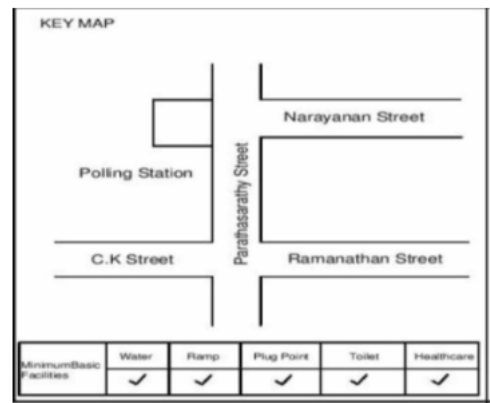

Google Map View

Polling Station Building Front View

Polling Station Front View

FRONT VIEW

Cad View

Key MAP View

1 பெயர் : சரஸ்வதி கணவர் பெயர்: ஜெயராமன் வீட்டு எண் : 2/15 வயது : 49 பாலினம் : பெண் Photo is available	ABQ1238112	2 பெயர் : சாயிபிரசத் தந்தை பெயர்: நாகய்யா வீட்டு எண் : 60-1 வயது : 77 பாலினம் : ஆண் Photo is available	ABQ0802777	3 பெயர் : ஆறுமுகம் தந்தை பெயர்: பஞ்சாட்சரம் வீட்டு எண் : 62-177 வயது : 57 பாலினம் : ஆண் Photo is available	ABQ1895887
4 பெயர் : தேவிகா கணவர் பெயர்: ஆறுமுகம் வீட்டு எண் : 62-177 வயது : 44 பாலினம் : பெண் Photo is available	KFD4186987	5 பெயர் : தனலக்ஷ்மி கணவர் பெயர்: ஜான்சன் வீட்டு எண் : 100-154 வயது : 70 பாலினம் : பெண் Photo is available	ABQ0669101	6 பெயர் : ரங்கநாதன் தந்தை பெயர்: ராஜ்ஜி வீட்டு எண் : 113 வயது : 85 பாலினம் : ஆண் Photo is available	ABQ1895499
7 பெயர் : விக்ரஜான் தந்தை பெயர்: ஜான் வீட்டு எண் : 140 வயது : 61 பாலினம் : ஆண் Photo is available	KFD6961239	8 பெயர் : லோரட்டா ஆன் கணவர் பெயர்: டோனவின் ஜெரார்டு வீட்டு எண் : 140 வயது : 55 பாலினம் : பெண் Photo is available	ABQ0501098	#2 9 பெயர் : சந்திரமௌலீஸ்வரன் சூ தந்தை பெயர்: சூரியநாராயணன் வீட்டு எண் : 140/142 வயது : 68 பாலினம் : ஆண் Photo is available	KFD4185286
10 பெயர் : ஆனந்தலக்ஷ்மி கணவர் பெயர்: சிவக்குமார் வீட்டு எண் : 151 வயது : 71 பாலினம் : பெண் Photo is available	ABQ0243154	11 பெயர் : தமிழரசி கணவர் பெயர்: கதிர்சேன் வீட்டு எண் : 151 வயது : 55 பாலினம் : பெண் Photo is available	ABQ0116715	12 பெயர் : மாலதி தந்தை பெயர்: சிவக்குமார் வீட்டு எண் : 151 வயது : 47 பாலினம் : பெண் Photo is available	ABQ0243022
13 பெயர் : பிரபாகரன் தந்தை பெயர்: பாலராமன் வீட்டு எண் : 151 வயது : 38 பாலினம் : ஆண் Photo is available	ABQ0804146	14 பெயர் : மணி தந்தை பெயர்: குமரன் வீட்டு எண் : 151-8 வயது : 71 பாலினம் : ஆண் Photo is available	KFD4182390	15 பெயர் : ராஜலட்சுமி கணவர் பெயர்: மனி வீட்டு எண் : 151-8 வயது : 54 பாலினம் : பெண் Photo is available	ABQ0850982
16 பெயர் : சசிரேகா தந்தை பெயர்: மணி வீட்டு எண் : 151-8 வயது : 39 பாலினம் : பெண் Photo is available	KFD4183224	17 பெயர் : சுமதி கணவர் பெயர்: வேதாகிரி வீட்டு எண் : 152 வயது : 55 பாலினம் : பெண் Photo is available	KFD4186441	18 பெயர் : சசிகலா கணவர் பெயர்: குமார் வீட்டு எண் : 152 வயது : 37 பாலினம் : பெண் Photo is available	ABQ0502708
19 பெயர் : காயத்ரி தந்தை பெயர்: சூரியநாராயணன் வீட்டு எண் : 152 வயது : 33 பாலினம் : பெண் Photo is available	ABQ0934091	20 பெயர் : சூர்யநாராயணன் தந்தை பெயர்: முத்துகிருஷ்ணன் வீட்டு எண் : 152-1 வயது : 66 பாலினம் : ஆண் Photo is available	KFD4188793	21 பெயர் : அருணா கணவர் பெயர்: சூர்யநாராயணன் வீட்டு எண் : 152-1 வயது : 62 பாலினம் : பெண் Photo is available	KFD4188801
22 பெயர் : சந்திரநாயுடு கணவர் பெயர்: சீதாபதிநாயுடு வீட்டு எண் : 152-2 வயது : 81 பாலினம் : பெண் Photo is available	KFD4188835	23 பெயர் : கௌசிகா தந்தை பெயர்: சுப்புராஜ் வீட்டு எண் : 153 வயது : 36 பாலினம் : பெண் Photo is available	ABQ0933879	24 பெயர் : சுப்புராஜ் தந்தை பெயர்: கிருஷ்ணசாமி வீட்டு எண் : 153-3 வயது : 73 பாலினம் : ஆண் Photo is available	KFD4188884
25 பெயர் : ரேணுகா கணவர் பெயர்: சுப்புராஜ் வீட்டு எண் : 153-3 வயது : 62 பாலினம் : பெண் Photo is available	ABQ1895580	26 பெயர் : பரந்தாமன் தந்தை பெயர்: அர்ஜுணன் வீட்டு எண் : 155 வயது : 85 பாலினம் : ஆண் Photo is available	KFD4186714	27 பெயர் : ஜெயமாலா தந்தை பெயர்: பரந்தாமன் வீட்டு எண் : 155 வயது : 52 பாலினம் : பெண் Photo is available	KFD4186722
28 பெயர் : ராணி கணவர் பெயர்: பழனி வீட்டு எண் : 156 வயது : 67 பாலினம் : பெண் Photo is available	ABQ1895614	29 பெயர் : ஏழுமலை தந்தை பெயர்: ஆறுமுகம் வீட்டு எண் : 156 வயது : 52 பாலினம் : ஆண் Photo is available	ABQ0670844	30 பெயர் : சுந்தரமூர்த்தி தந்தை பெயர்: பழனி வீட்டு எண் : 156 வயது : 47 பாலினம் : ஆண் Photo is available	ABQ1895622