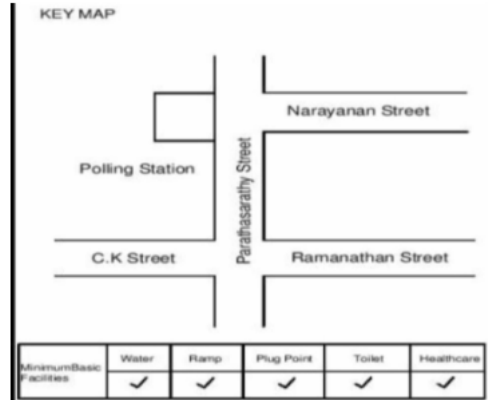

Google Map View

Polling Station Building Front View

Polling Station Front View

Cad View

Key MAP View

1 பெயர் : பிரபு தந்தை பெயர்: குபேந்திரன் வீட்டு எண் : 1/7 வயது : 27 பாலினம் : ஆண்	ABQ2216166 Photo is available	# 2 பெயர் : சசி குமார் கா தந்தை பெயர்: காசிவேலு வீட்டு எண் : 2-95 வயது : 51 பாலினம் : ஆண்	ABQ0115899 Photo is available	3 பெயர் : முரளி தந்தை பெயர்: இராஜேந்திரன் வீட்டு எண் : 3 வயது : 45 பாலினம் : ஆண்	ABQ1176940 Photo is available
4 பெயர் : தீபா கணவர் பெயர்: கமலக்கண்ணன் வீட்டு எண் : 3 வயது : 44 பாலினம் : பெண்	ABQ0218404 Photo is available	5 பெயர் : மோகனப்பிரியா கணவர் பெயர்: முரளி வீட்டு எண் : 3 வயது : 38 பாலினம் : பெண்	ABQ1176734 Photo is available	6 பெயர் : ரேவதி இதரர் பெயர்: விஜய குமார் வீட்டு எண் : 3 வயது : 38 பாலினம் : பெண்	ABQ1649557 Photo is available
7 பெயர் : அரவிந்த் ராஜ் தந்தை பெயர்: மனோகர் வீட்டு எண் : 3-94 வயது : 32 பாலினம் : ஆண்	ABQ0804138 Photo is available	8 பெயர் : முகமது யானீர் தந்தை பெயர்: அப்சாலி வீட்டு எண் : 3/101 வயது : 25 பாலினம் : ஆண்	ABQ2017580 Photo is available	9 பெயர் : சையத் சபான் தந்தை பெயர்: அப்சாலி வீட்டு எண் : 3/101 வயது : 24 பாலினம் : ஆண்	ABQ2073013 Photo is available
10 பெயர் : சங்கரலிங்கம் தந்தை பெயர்: இம்மாசலம் வீட்டு எண் : 4 வயது : 50 பாலினம் : ஆண்	ABQ0802231 Photo is available	11 பெயர் : பிரபாவதி கணவர் பெயர்: சங்கரலிங்கம் வீட்டு எண் : 4 வயது : 45 பாலினம் : பெண்	ABQ0934240 Photo is available	12 பெயர் : நீலாவதி கணவர் பெயர்: கனகராஜ் வீட்டு எண் : 5 வயது : 63 பாலினம் : பெண்	ABQ0694554 Photo is available
13 பெயர் : அனிர்தா கணவர் பெயர்: அனந்தநாராயன் வீட்டு எண் : 5 வயது : 43 பாலினம் : பெண்	ABQ1093350 Photo is available	14 பெயர் : சசிகலா கணவர் பெயர்: கோபி வீட்டு எண் : 5-5 வயது : 56 பாலினம் : பெண்	ABQ0580977 Photo is available	15 பெயர் : அரிகோவிந்தன் தந்தை பெயர்: கண்ணன் வீட்டு எண் : 5-6 வயது : 46 பாலினம் : ஆண்	ABQ0502617 Photo is available
16 பெயர் : வீரபாண்டி தந்தை பெயர்: துரைராஜ்நாடார் வீட்டு எண் : 5-92 வயது : 54 பாலினம் : ஆண்	ABQ0670851 Photo is available	17 பெயர் : பிரிக்கலா தந்தை பெயர்: யுவராஜ் வீட்டு எண் : 6 வயது : 32 பாலினம் : பெண்	ABQ1093921 Photo is available	18 பெயர் : சுந்தரி கணவர் பெயர்: ஜெகதீசன் வீட்டு எண் : 8 வயது : 52 பாலினம் : பெண்	ABQ0501957 Photo is available
19 பெயர் : ஜெயக்குமார் தந்தை பெயர்: ஜெகதீசன் வீட்டு எண் : 8 வயது : 30 பாலினம் : ஆண்	ABQ1093855 Photo is available	20 பெயர் : சன்முகம் தந்தை பெயர்: வரதன் வீட்டு எண் : 11 வயது : 63 பாலினம் : ஆண்	ABQ0850776 Photo is available	21 பெயர் : ராதா கணவர் பெயர்: முருகன் வீட்டு எண் : 11 வயது : 57 பாலினம் : பெண்	ABQ0850784 Photo is available
22 பெயர் : ஹேமலதா தந்தை பெயர்: சண்முகம் வீட்டு எண் : 11 வயது : 35 பாலினம் : பெண்	ABQ1093582 Photo is available	23 பெயர் : குணசுந்தரி கணவர் பெயர்: கோபிநாத் வீட்டு எண் : 11-86 வயது : 44 பாலினம் : பெண்	KFD6767693 Photo is available	24 பெயர் : சூரியாபரத் தந்தை பெயர்: கோபிநாத் வீட்டு எண் : 11/86 வயது : 20 பாலினம் : ஆண்	ABQ2231785 Photo is available
25 பெயர் : ஆனந்த கிருஷ்ணன் தந்தை பெயர்: இராமநாதன் வீட்டு எண் : 13 வயது : 31 பாலினம் : ஆண்	ABQ1176783 Photo is available	26 பெயர் : சாய்கதா கணவர் பெயர்: தேவகுமார் வீட்டு எண் : 14 வயது : 50 பாலினம் : பெண்	ABQ0933853 Photo is available	27 பெயர் : சூர்யா தந்தை பெயர்: மனோகரன் வீட்டு எண் : 15-88 வயது : 33 பாலினம் : ஆண்	ABQ0802520 Photo is available
28 பெயர் : துளசிசிராமன் தந்தை பெயர்: சிவனாதன் வீட்டு எண் : 17 வயது : 69 பாலினம் : ஆண்	ABQ1093400 Photo is available	29 பெயர் : சத்தியவாணி கணவர் பெயர்: துளசிசிராமன் வீட்டு எண் : 17 வயது : 64 பாலினம் : பெண்	ABQ1093392 Photo is available	30 பெயர் : லக்ஷ்மி கணவர் பெயர்: இளங்கோவன் வீட்டு எண் : 17 வயது : 49 பாலினம் : பெண்	ABQ0934356 Photo is available