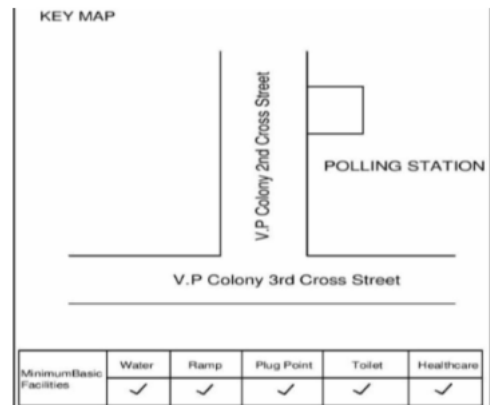

Google Map View

Polling Station Building Front View

Polling Station Front View

FRONT VIEW

FRONT VIEW

Cad View

Key MAP View

சட்டமன்றத் தொகுதியின் எண் மற்றும் பெயர் : 14-வில்லிவாக்கம் பிரிவு எண் மற்றும் பெயர் 1-அயனாவரம் [வார்டு எண்.98] ரங்கப்பா தெரு