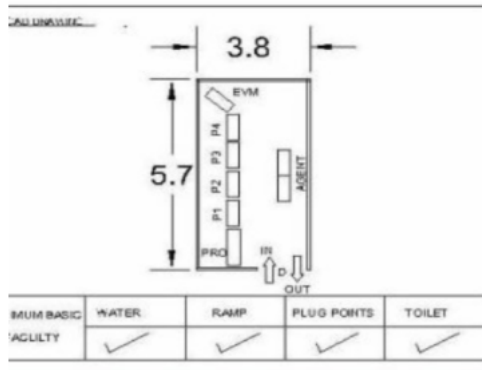

Google Map View

Polling Station Building Front View

Polling Station Front View

Cad View

Key MAP View

1 பெயர் : ராஜாமணி தந்தை பெயர்: ரத்தினபிரகாசம் வீட்டு எண் : 1 வயது : 62 பாலினம் : ஆண் Photo is available	ABQ0178350	2 பெயர் : வேதநாயகம் தந்தை பெயர்: ரத்தினபிரகாசம் வீட்டு எண் : 1 வயது : 61 பாலினம் : ஆண் Photo is available	ABQ0178368	3 பெயர் : வைலட்ஜெபமணி கணவர் பெயர்: ராஜாமணி வீட்டு எண் : 1 வயது : 57 பாலினம் : பெண் Photo is available	ABQ0178343
4 பெயர் : ஷீலா கணவர் பெயர்: வேதநாயகம் வீட்டு எண் : 1 வயது : 55 பாலினம் : பெண் Photo is available	ABQ0178376	5 பெயர் : தரணிபதி தந்தை பெயர்: சம்மந்தம் வீட்டு எண் : 1 வயது : 54 பாலினம் : ஆண் Photo is available	ABQ1730100	6 பெயர் : ஜெயசீலன் தந்தை பெயர்: சம்மந்தன் வீட்டு எண் : 1 வயது : 52 பாலினம் : ஆண் Photo is available	AZZ7353733
7 பெயர் : சிவகுமார் தாயின் பெயர்: பார்வதி வீட்டு எண் : 1 வயது : 51 பாலினம் : ஆண் Photo is available	ABQ1200195	8 பெயர் : கண்ணன் தந்தை பெயர்: சம்மந்தம் வீட்டு எண் : 1 வயது : 49 பாலினம் : ஆண் Photo is available	AZZ7353642	9 பெயர் : சாந்தி கணவர் பெயர்: தரணிபதி வீட்டு எண் : 1 வயது : 47 பாலினம் : பெண் Photo is available	AZZ7353675
10 பெயர் : அனுராதா கணவர் பெயர்: ஜெயசீலன் வீட்டு எண் : 1 வயது : 43 பாலினம் : பெண் Photo is available	AZZ7353741	11 பெயர் : செல்வ நாயகி கணவர் பெயர்: சிவகுமார் வீட்டு எண் : 1 வயது : 42 பாலினம் : பெண் Photo is available	ABQ1200294	12 பெயர் : ரஜினி தந்தை பெயர்: தன்ராஜ் வீட்டு எண் : 1 வயது : 42 பாலினம் : ஆண் Photo is available	ABQ0969766
13 பெயர் : பார்பரா கணவர் பெயர்: கண்ணன் வீட்டு எண் : 1-1 வயது : 51 பாலினம் : பெண் Photo is available	ABQ1313485	14 பெயர் : லட்சுமி கணவர் பெயர்: துளசி வீட்டு எண் : 1A வயது : 54 பாலினம் : பெண் Photo is available	ABQ1730118	15 பெயர் : கலை தாயின் பெயர்: லட்சுமி வீட்டு எண் : 1A வயது : 33 பாலினம் : பெண் Photo is available	ABQ0879502
16 பெயர் : குமாரி கணவர் பெயர்: வீராகவன் வீட்டு எண் : 1C வயது : 55 பாலினம் : பெண் Photo is available	AZZ3725488	17 பெயர் : தயாநிதி தந்தை பெயர்: முத்து வீட்டு எண் : 2 வயது : 56 பாலினம் : ஆண் Photo is available	AZZ6431217	18 பெயர் : கௌசல்யா கணவர் பெயர்: தயாநிதி வீட்டு எண் : 2 வயது : 51 பாலினம் : பெண் Photo is available	AZZ3722964
19 பெயர் : எலிசபெத் கணவர் பெயர்: பாலன் வீட்டு எண் : 3 வயது : 76 பாலினம் : பெண் Photo is available	ABQ1685163	20 பெயர் : மனோகாரன் தந்தை பெயர்: பாலன் வீட்டு எண் : 3 வயது : 49 பாலினம் : ஆண் Photo is available	ABQ1685858	# 21 பெயர் : சரண்யாவாதி தந்தை பெயர்: புருஷோத்தமன் வீட்டு எண் : 3 வயது : 40 பாலினம் : பெண் Photo is available	ABQ1395383
22 பெயர் : மணிமாறன் தந்தை பெயர்: மணிவேந்தன் வீட்டு எண் : 3 வயது : 38 பாலினம் : ஆண் Photo is available	ABQ0253807	23 பெயர் : கார்வண்ணன் தந்தை பெயர்: ராமச்சந்திரன் வீட்டு எண் : 3 வயது : 37 பாலினம் : ஆண் Photo is available	AZZ6431258	S2 24 பெயர் : கு. ஹேமலதா கணவர் பெயர்: கோதண்டராமன் வீட்டு எண் : 3 வயது : 37 பாலினம் : பெண் Photo is available	ABQ0969105
25 பெயர் : செல்வராணி கணவர் பெயர்: கார்வண்ணன் வீட்டு எண் : 3 வயது : 37 பாலினம் : பெண் Photo is available	ABQ1395482	26 பெயர் : புருஷோத்தமன் ரா தந்தை பெயர்: ராமச்சந்திரன் வீட்டு எண் : 3-1A வயது : 46 பாலினம் : ஆண் Photo is available	AZZ3727906	27 பெயர் : ஜனனி பு தந்தை பெயர்: புருஷோத்தமன் ரா வீட்டு எண் : 3/1/ஏ வயது : 20 பாலினம் : பெண் Photo is available	ABQ2269041
28 பெயர் : ஏஸ்.அர்ஜுந குமார் தந்தை பெயர்: ஆர்.ஷ்ரீதார வீட்டு எண் : 3/4 வயது : 36 பாலினம் : ஆண் Photo is available	ABQ2138048	29 பெயர் : தட்சன் பூஜா தந்தை பெயர்: கமலகண்ணன் வீட்டு எண் : 3/13 வயது : 23 பாலினம் : பெண் Photo is available	ABQ2095636	30 பெயர் : காஜாமொய்தீன் தாயின் பெயர்: சுகராபீவி வீட்டு எண் : 3-14 வயது : 65 பாலினம் : ஆண் Photo is available	ABQ0015263