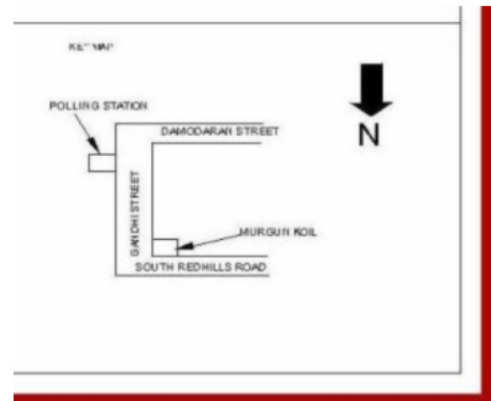

Cad View

Key MAP View