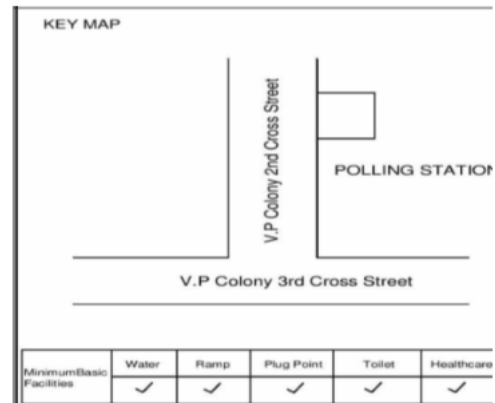

Cad View

Key MAP View