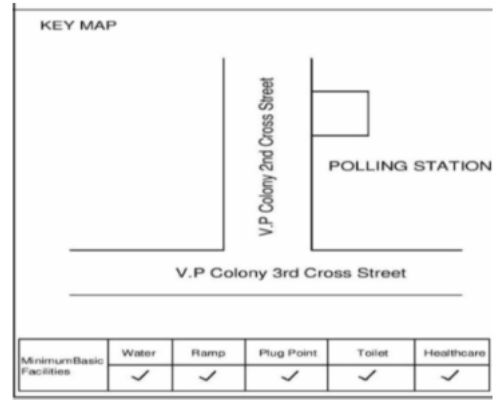

Google Map View

Polling Station Building Front View

Polling Station Front View

Cad View

Key MAP View

சட்டமன்றத் தொகுதியின் எண் மற்றும் பெயர் : 14-வில்லிவாக்கம்
பிரிவு எண் மற்றும் பெயர் 1-அயனாவரம் [வார்டு எண்.98] பார்த்தசாரதி தெரு