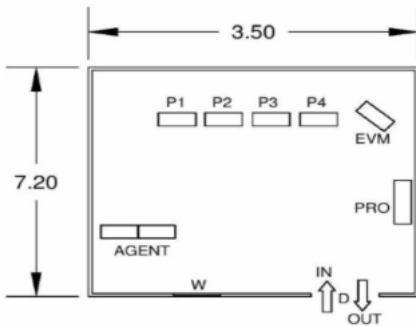

Key MAP View

CAD DRAWING

சட்டமன்றத் தொகுதியின் எண் மற்றும் பெயர் : 14-வில்லிவாக்கம் பிரிவு எண் மற்றும் பெயர் 1-அயனாவரம் [வார்டு எண்.98] ராஜி தெரு

| | | | | | |
|--|------------|--|------------|--|------------|
| 1 பெயர் : சாமுவேல் தேவ இரக்கம் தந்தை பெயர்: ராமசாமி வீட்டு எண் : 1 வயது : 27 பாலினம் : ஆண் Photo is available | ABQ155762 | 2 பெயர் : கோகுலகிருஷ்ணன் தந்தை பெயர்: விஸ்வநாதன் வீட்டு எண் : 1-1 வயது : 52 பாலினம் : ஆண் Photo is available | KFD4267647 | 3 பெயர் : செல்வக்குமார் தந்தை பெயர்: மோகன் வீட்டு எண் : 1-2 வயது : 67 பாலினம் : ஆண் Photo is available | KFD6971766 |
| 4 பெயர் : புலனேஸ்வரி கணவர் பெயர்: செல்வக்குமார் வீட்டு எண் : 1-2 வயது : 59 பாலினம் : பெண் Photo is available | KFD2605368 | 5 பெயர் : கருணாகரன் தந்தை பெயர்: தாஸ் வீட்டு எண் : 2 வயது : 57 பாலினம் : ஆண் Photo is available | ABQ0819987 | 6 பெயர் : மகேஷ்வரி கணவர் பெயர்: கருணாகரன் வீட்டு எண் : 2 வயது : 53 பாலினம் : பெண் Photo is available | ABQ0819995 |
| 7 பெயர் : பேச்சியம்மாள் தந்தை பெயர்: பாண்டியன் வீட்டு எண் : 2 வயது : 50 பாலினம் : பெண் Photo is available | ABQ0583971 | 8 பெயர் : பிரியா தந்தை பெயர்: கருணாகரன் வீட்டு எண் : 2 வயது : 35 பாலினம் : பெண் Photo is available | ABQ0222497 | 9 பெயர் : நவீன் தந்தை பெயர்: கருணாகரன் வீட்டு எண் : 2 வயது : 34 பாலினம் : ஆண் Photo is available | ABQ0583955 |
| 10 பெயர் : அரவிந்தன் செ தந்தை பெயர்: செல்வகுமார் வீட்டு எண் : 2/1 வயது : 27 பாலினம் : ஆண் Photo is available | ABQ2047561 | 11 பெயர் : முருகராஜ் தந்தை பெயர்: பாண்டியன் வீட்டு எண் : 2-2 வயது : 46 பாலினம் : ஆண் Photo is available | KFD6771315 | 12 பெயர் : செல்வம் தந்தை பெயர்: பாண்டியன் வீட்டு எண் : 2-2 வயது : 44 பாலினம் : ஆண் Photo is available | KFD4267886 |
| 13 பெயர் : ராஜாத்தி கணவர் பெயர்: செல்வராஜ் வீட்டு எண் : 2-2 வயது : 41 பாலினம் : பெண் Photo is available | KFD6890081 | # 14 பெயர் : மனோகர் ர் தந்தை பெயர்: ராமசாமி வீட்டு எண் : 02/17 வயது : 32 பாலினம் : ஆண் Photo is available | ABQ0937243 | 15 பெயர் : திவ்யா தந்தை பெயர்: ராமசந்திரன் வீட்டு எண் : 2எ8/4 வயது : 25 பாலினம் : பெண் Photo is available | ABQ1628445 |
| 16 பெயர் : கஸ்தூரி நாயகம் கணவர் பெயர்: விஜயராஜன் வீட்டு எண் : 3 வயது : 76 பாலினம் : பெண் Photo is available | ABQ2153872 | 17 பெயர் : சீனிவாசன் தந்தை பெயர்: தங்கவேல் வீட்டு எண் : 3 வயது : 56 பாலினம் : ஆண் Photo is available | ABQ1469626 | 18 பெயர் : ஜோதிலியோனி கணவர் பெயர்: ஸ்டாலின்வசந்தகுமார் வீட்டு எண் : 3 வயது : 47 பாலினம் : பெண் Photo is available | ABQ0819763 |
| 19 பெயர் : ஜானகி கணவர் பெயர்: சீனிவாசன் வீட்டு எண் : 3 வயது : 45 பாலினம் : பெண் Photo is available | ABQ1469568 | 20 பெயர் : விக்னேஷ் தந்தை பெயர்: ஆறுமுகம் வீட்டு எண் : 3 வயது : 29 பாலினம் : ஆண் Photo is available | ABQ1256189 | 21 பெயர் : பூவரசன் தந்தை பெயர்: ராஜேந்தரன் வீட்டு எண் : 3 வயது : 29 பாலினம் : ஆண் Photo is available | ABQ1256163 |
| 22 பெயர் : தேவராஜ் தந்தை பெயர்: முனுசாமி வீட்டு எண் : 3-1 வயது : 51 பாலினம் : ஆண் Photo is available | ABQ1538693 | 23 பெயர் : ராஜ் இதரர் பெயர்: மல்லிகா வீட்டு எண் : 3/1 வயது : 49 பாலினம் : ஆண் Photo is available | ABQ2238772 | 24 பெயர் : மல்லிகா கணவர் பெயர்: ராஜ் வீட்டு எண் : 3/1 வயது : 41 பாலினம் : பெண் Photo is available | ABQ2238780 |
| 25 பெயர் : யோகேஸ்வரன் தந்தை பெயர்: தேவராஜ் வீட்டு எண் : 3/1 வயது : 26 பாலினம் : ஆண் Photo is available | ABQ1628395 | 26 பெயர் : ஸ்டாலின்வசந்தகுமார் தந்தை பெயர்: விஜயராஜன் வீட்டு எண் : 3-2 வயது : 47 பாலினம் : ஆண் Photo is available | KFD4268876 | 27 பெயர் : மோகன் ராஜ் தந்தை பெயர்: குருபாதம் வீட்டு எண் : 3-3 வயது : 52 பாலினம் : ஆண் Photo is available | KFD4262739 |
| 28 பெயர் : வசந்தி கணவர் பெயர்: மோகன் ராஜ் வீட்டு எண் : 3-3 வயது : 48 பாலினம் : பெண் Photo is available | ABQ1944701 | 29 பெயர் : சரவணன் தந்தை பெயர்: செல்வராஜ் வீட்டு எண் : 3/3 வயது : 46 பாலினம் : ஆண் Photo is available | ABQ2277879 | 30 பெயர் : ஹெலன் கணவர் பெயர்: சரவணன் வீட்டு எண் : 3-3 வயது : 43 பாலினம் : பெண் Photo is available | ABQ1579499 |