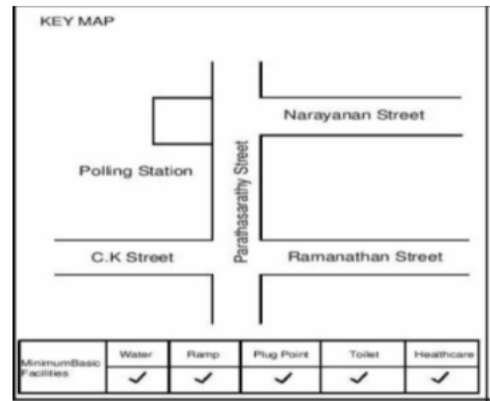

Google Map View

Polling Station Building Front View

Polling Station Front View

FRONT VIEW

Cad View

Key MAP View

1 பெயர் : தீபிகா தந்தை பெயர்: சிவகுமார் வீட்டு எண் : 82/117 வயது : 25 பாலினம் : பெண்	ABQ1628957 Photo is available	2 பெயர் : கௌரி தந்தை பெயர்: சிவகுமார் வீட்டு எண் : 82/117 வயது : 23 பாலினம் : பெண்	ABQ2025419 Photo is available	3 பெயர் : சஷ்வர் தந்தை பெயர்: ரகு வீட்டு எண் : 82/117 வயது : 23 பாலினம் : ஆண்	ABQ2039071 Photo is available
4 பெயர் : தங்கராஜ் தந்தை பெயர்: கொச்சகுஞ்சன் வீட்டு எண் : 83-1 வயது : 70 பாலினம் : ஆண்	KFD1801083 Photo is available	5 பெயர் : மேரிராணிபாய் கணவர் பெயர்: தங்கராஜ் வீட்டு எண் : 83-1 வயது : 66 பாலினம் : பெண்	KFD1805381 Photo is available	6 பெயர் : அருள்பிராங்கலின் தந்தை பெயர்: தங்கராஜ் வீட்டு எண் : 83-1 வயது : 40 பாலினம் : ஆண்	KFD1795954 Photo is available
7 பெயர் : ஏஞ்சல் தந்தை பெயர்: தேவதானம் வீட்டு எண் : 83A வயது : 34 பாலினம் : பெண்	ABQ0937854 Photo is available	8 பெயர் : பியுலா தந்தை பெயர்: தேவதானம் வீட்டு எண் : 83A வயது : 31 பாலினம் : பெண்	ABQ0938050 Photo is available	9 பெயர் : மோசஸ் தந்தை பெயர்: நாரைய்யா வீட்டு எண் : 84-1 வயது : 54 பாலினம் : ஆண்	KFD6889562 Photo is available
10 பெயர் : லலிதா கணவர் பெயர்: மோசஸ் வீட்டு எண் : 84-2 வயது : 48 பாலினம் : பெண்	KFD6889588 Photo is available	11 பெயர் : மைக்கேல் தந்தை பெயர்: பிரபாகரராவ் வீட்டு எண் : 84-2 வயது : 37 பாலினம் : ஆண்	KFD4282539 Photo is available	12 பெயர் : சுஜாதா கணவர் பெயர்: சுரேஷ் வீட்டு எண் : 84-2 வயது : 33 பாலினம் : பெண்	ABQ1300599 Photo is available
13 பெயர் : திவாகரராவ் தந்தை பெயர்: ஜேக்கப் வீட்டு எண் : 84-4 வயது : 47 பாலினம் : ஆண்	KFD4281622 Photo is available	14 பெயர் : ஆக்கரராவ் தந்தை பெயர்: ஜேக்கப் வீட்டு எண் : 84-4 வயது : 46 பாலினம் : ஆண்	KFD4282513 Photo is available	15 பெயர் : பிரபாவதி கணவர் பெயர்: திவாகரராவ் வீட்டு எண் : 84-4 வயது : 42 பாலினம் : பெண்	KFD4282620 Photo is available
16 பெயர் : சுந்தரம் தந்தை பெயர்: மதுரநாரைய்யா வீட்டு எண் : 84-5 வயது : 57 பாலினம் : ஆண்	ABQ0170977 Photo is available	17 பெயர் : பாக்யம்மாள் கணவர் பெயர்: சுந்தரம் வீட்டு எண் : 84-5 வயது : 51 பாலினம் : பெண்	ABQ1948132 Photo is available	18 பெயர் : விஜய்குமார் தந்தை பெயர்: சுந்தரம் வீட்டு எண் : 84-5 வயது : 37 பாலினம் : ஆண்	KFD4284477 Photo is available
19 பெயர் : ஐசாக்கிரபாகர் தந்தை பெயர்: ஆசிர்வாதம் வீட்டு எண் : 85 வயது : 66 பாலினம் : ஆண்	ABQ1101336 Photo is available	20 பெயர் : பிரசாந்தி தந்தை பெயர்: பிரபுராஸ் வீட்டு எண் : 85 வயது : 37 பாலினம் : பெண்	ABQ0316141 Photo is available	21 பெயர் : பிரியங்கா தந்தை பெயர்: பிரபுதீஸ் வீட்டு எண் : 85 வயது : 33 பாலினம் : பெண்	ABQ1256676 Photo is available
22 பெயர் : ராஜேஷ் தந்தை பெயர்: ஐசாக்கிரபாகர் வீட்டு எண் : 85 வயது : 31 பாலினம் : ஆண்	ABQ1101500 Photo is available	23 பெயர் : மகேஷ் தந்தை பெயர்: ஐசாக்கிரபாகர் வீட்டு எண் : 85 வயது : 29 பாலினம் : ஆண்	ABQ1300581 Photo is available	24 பெயர் : விக்னேஷ் தந்தை பெயர்: ஜெயைக்குமார் வீட்டு எண் : 85 வயது : 29 பாலினம் : ஆண்	ABQ1256668 Photo is available
25 பெயர் : தேவதாஸ் தந்தை பெயர்: ஆசிர்வாதம் வீட்டு எண் : 85-1 வயது : 49 பாலினம் : ஆண்	ABQ0170985 Photo is available	26 பெயர் : ஜெயகுமார் தந்தை பெயர்: ஆசிர்வாதம் வீட்டு எண் : 85-3 வயது : 53 பாலினம் : ஆண்	ABQ1948165 Photo is available	27 பெயர் : ராஜா தந்தை பெயர்: ஐசாக்கிரபாகர் வீட்டு எண் : 85-68B வயது : 34 பாலினம் : ஆண்	ABQ1505536 Photo is available
28 பெயர் : பத்மாவதி கணவர் பெயர்: மகேஷ் வீட்டு எண் : 86 வயது : 40 பாலினம் : பெண்	ABQ0585174 Photo is available	29 பெயர் : பத்மா கணவர் பெயர்: வெங்கடேஷ்பலு வீட்டு எண் : 86 வயது : 38 பாலினம் : பெண்	ABQ1256775 Photo is available	30 பெயர் : மகேஷ் தந்தை பெயர்: மாலகொண்டைய்யா வீட்டு எண் : 86-2 வயது : 44 பாலினம் : ஆண்	KFD7399298 Photo is available