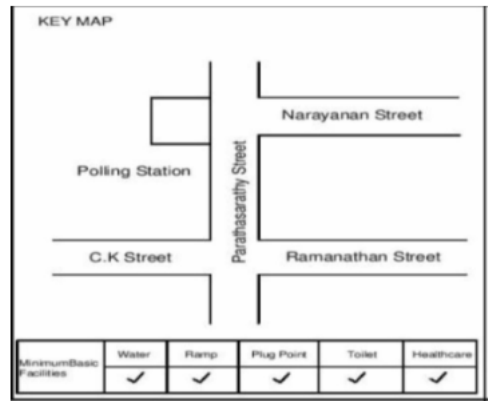

Google Map View

Polling Station Building Front View

FRONT VIEW

Polling Station Front View

Cad View

Key MAP View

1 பெயர் : மாத்மமா கணவர் பெயர்: பிரசாத் வீட்டு எண் : 1 வயது : 59 பாலினம் : பெண் Photo is available	ABQ1951680	2 பெயர் : ரஜு தந்தை பெயர்: திருபால் வீட்டு எண் : 1 வயது : 55 பாலினம் : ஆண் Photo is available	ABQ0820050	3 பெயர் : தெரசா கணவர் பெயர்: ராஜு வீட்டு எண் : 1 வயது : 45 பாலினம் : பெண் Photo is available	ABQ0584474
4 பெயர் : சார்லஸ் தந்தை பெயர்: பிரசாத் வீட்டு எண் : 1 வயது : 43 பாலினம் : ஆண் Photo is available	KFD1642750	5 பெயர் : பிரகாஷ் தந்தை பெயர்: பிரசாத் வீட்டு எண் : 1 வயது : 43 பாலினம் : ஆண் Photo is available	KFD1650001	6 பெயர் : சுகுமார் தந்தை பெயர்: பிரசாத் வீட்டு எண் : 1 வயது : 39 பாலினம் : ஆண் Photo is available	KFD4280129
7 பெயர் : சுகுணா கணவர் பெயர்: சார்லஸ் வீட்டு எண் : 1 வயது : 39 பாலினம் : பெண் Photo is available	KFD7351331	8 பெயர் : சுகந்தி தந்தை பெயர்: பிரகாஸ் வீட்டு எண் : 1 வயது : 37 பாலினம் : பெண் Photo is available	ABQ0584466	9 பெயர் : ரிவாஞ்சலின் ரா தந்தை பெயர்: ராஜு வீட்டு எண் : 1/1 வயது : 22 பாலினம் : பெண் Photo is available	ABQ2157618
10 பெயர் : வினோத் தந்தை பெயர்: முத்து முத்து வீட்டு எண் : 1ஸ்டீ தெரு கதவு-அம்பேத்கர் ந வயது : 19 பாலினம் : ஆண் Photo is available	ABQ2309318	11 பெயர் : அஜய்குமார் தந்தை பெயர்: கணேஷ்பிரசாத் வீட்டு எண் : 2 வயது : 46 பாலினம் : ஆண் Photo is available	ABQ0820316	12 பெயர் : லதா கணவர் பெயர்: திருப்பதி வீட்டு எண் : 2 வயது : 38 பாலினம் : பெண் Photo is available	ABQ0584821
13 பெயர் : கீர்த்தனா கணவர் பெயர்: ஆனந்தபாபு வீட்டு எண் : 2-32 வயது : 33 பாலினம் : பெண் Photo is available	ABQ0676817	14 பெயர் : பிரேம்குமார் தந்தை பெயர்: வெங்கடையா வீட்டு எண் : 2-A வயது : 50 பாலினம் : ஆண் Photo is available	KFD6886766	15 பெயர் : ஜோஹனா கணவர் பெயர்: பிரேம்குமார் வீட்டு எண் : 2-A வயது : 44 பாலினம் : பெண் Photo is available	KFD4289328
16 பெயர் : சுரேஷ்குமார் தந்தை பெயர்: வெங்கடையா வீட்டு எண் : 2-A வயது : 41 பாலினம் : ஆண் Photo is available	KFD4290508	17 பெயர் : ரோஜம்மா கணவர் பெயர்: ரவணையா வீட்டு எண் : 2-B வயது : 59 பாலினம் : பெண் Photo is available	ABQ1951714	18 பெயர் : அனீதாசுமார் கணவர் பெயர்: பாஸ்கர் ராவ் வீட்டு எண் : 3 வயது : 35 பாலினம் : பெண் Photo is available	ABQ0222810
19 பெயர் : வீனோத் குமார் தந்தை பெயர்: பாஸ்கர் ராவ் வீட்டு எண் : 3 வயது : 33 பாலினம் : ஆண் Photo is available	ABQ0584557	20 பெயர் : சுனில் குமார் தந்தை பெயர்: பாஸ்கர்ராவ் வீட்டு எண் : 3 வயது : 30 பாலினம் : ஆண் Photo is available	ABQ1181551	21 பெயர் : ஜக்கரையா தந்தை பெயர்: நாகையா வீட்டு எண் : 3-1 வயது : 61 பாலினம் : ஆண் Photo is available	KFD2699940
22 பெயர் : மரியம்மா கணவர் பெயர்: ஜக்கரையா வீட்டு எண் : 3-1 வயது : 59 பாலினம் : பெண் Photo is available	ABQ1951722	23 பெயர் : கிரண்சுமார் தந்தை பெயர்: ஜக்கரையா வீட்டு எண் : 3-1 வயது : 38 பாலினம் : ஆண் Photo is available	KFD4280632	24 பெயர் : பாஸ்கர்ராவ் தந்தை பெயர்: நாகையா வீட்டு எண் : 3-2 வயது : 63 பாலினம் : ஆண் Photo is available	ABQ1951730
25 பெயர் : ராணி கணவர் பெயர்: பாஸ்கர்ராவ் வீட்டு எண் : 3-2 வயது : 54 பாலினம் : பெண் Photo is available	ABQ1951748	26 பெயர் : பிரேமாவதி கணவர் பெயர்: அங்கையா வீட்டு எண் : 3-3 வயது : 58 பாலினம் : பெண் Photo is available	ABQ1951755	27 பெயர் : சுரேஷ் தந்தை பெயர்: அங்கையா வீட்டு எண் : 3-3 வயது : 38 பாலினம் : ஆண் Photo is available	KFD4281051
28 பெயர் : வரலட்சுமி கணவர் பெயர்: அமுல்ராஜ் வீட்டு எண் : 3-13 வயது : 38 பாலினம் : பெண் Photo is available	ABQ0510719	29 பெயர் : அமுல்ராஜ் தந்தை பெயர்: அங்கையா வீட்டு எண் : 3-B வயது : 43 பாலினம் : ஆண் Photo is available	ABQ0510727	30 பெயர் : சந்திரிகா கணவர் பெயர்: குமார் வீட்டு எண் : 4-2 வயது : 61 பாலினம் : பெண் Photo is available	KFD4288684