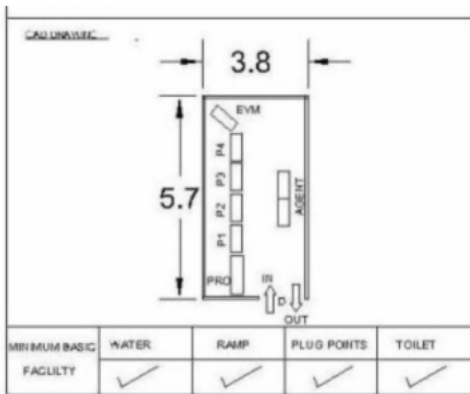

Google Map View

Polling Station Building Front View

Polling Station Front View

Cad View

Key MAP View

1 பெயர் : வில்லி கலா கணவர் பெயர்: கேசவன் வீட்டு எண் : 1 வயது : 67 பாலினம் : பெண் Photo is available	ABQ1124908	2 பெயர் : தன் பகதூர் தந்தை பெயர்: பகதூர் வீட்டு எண் : 1 வயது : 61 பாலினம் : ஆண் Photo is available	ABQ1993740	3 பெயர் : சசி கணவர் பெயர்: ராஜேந்திரன் வீட்டு எண் : 1 வயது : 47 பாலினம் : பெண் Photo is available	ABQ0530592
4 பெயர் : சிவக்குமார் தந்தை பெயர்: முனுசாமி வீட்டு எண் : 1-1 வயது : 53 பாலினம் : ஆண் Photo is available	ABQ1510726	5 பெயர் : நாகராஜன் ப தந்தை பெயர்: பாண்டியன் வீட்டு எண் : 1/40 வயது : 28 பாலினம் : ஆண் Photo is available	ABQ2106615	6 பெயர் : பவானி கணவர் பெயர்: சீனிவாசன் வீட்டு எண் : 2 வயது : 88 பாலினம் : பெண் Photo is available	ABQ0829952
7 பெயர் : மேரி சலோமி கணவர் பெயர்: சலமான் வீட்டு எண் : 2 வயது : 56 பாலினம் : பெண் Photo is available	ABQ1637800	8 பெயர் : சீனிவாசன் தந்தை பெயர்: கோவிந்தராஜ் வீட்டு எண் : 2 வயது : 52 பாலினம் : ஆண் Photo is available	ABQ0829291	9 பெயர் : ஜெயச்சந்திரன் தந்தை பெயர்: பழனி வீட்டு எண் : 2 வயது : 43 பாலினம் : ஆண் Photo is available	ABQ0377614
10 பெயர் : பிரதீபா தந்தை பெயர்: குமார் வீட்டு எண் : 2 வயது : 41 பாலினம் : பெண் Photo is available	AZZ6432850	11 பெயர் : பிரித்தாரோசலின் கணவர் பெயர்: சுரேந்திரன் வீட்டு எண் : 2 வயது : 41 பாலினம் : பெண் Photo is available	ABQ0598466	12 பெயர் : சுரேந்திரன் தந்தை பெயர்: குமார் வீட்டு எண் : 2 வயது : 39 பாலினம் : ஆண் Photo is available	AZZ6432868
13 பெயர் : ஜெ ராகவி கணவர் பெயர்: ஜெயச்சந்திரன் வீட்டு எண் : 2 வயது : 35 பாலினம் : பெண் Photo is available	ABQ0376897	14 பெயர் : தினேஷ் தந்தை பெயர்: சாலமன் சாந்தகுமார் வீட்டு எண் : 2 வயது : 34 பாலினம் : ஆண் Photo is available	ABQ1313824	15 பெயர் : தாரா கணவர் பெயர்: ராஜிவ் வீட்டு எண் : 2-1 வயது : 56 பாலினம் : பெண் Photo is available	ABQ1510676
16 பெயர் : ரஜனி குமரி கணவர் பெயர்: நாக் ஸ்ரீநிவாசா ராவ் வீட்டு எண் : 2/7 வயது : 49 பாலினம் : பெண் Photo is available	ABQ2093417	17 பெயர் : மதுமிதா தந்தை பெயர்: ஸ்ரீனிவாசன் வீட்டு எண் : 2/16 வயது : 23 பாலினம் : பெண் Photo is available	ABQ2228930	18 பெயர் : சாயி கார்த்திகேயன் தந்தை பெயர்: ஸ்ரீனிவாசன் வீட்டு எண் : 2/16 வயது : 21 பாலினம் : ஆண் Photo is available	ABQ2238376
19 பெயர் : தேவி கணவர் பெயர்: சுப்பிரமணி வீட்டு எண் : 3 வயது : 40 பாலினம் : பெண் Photo is available	AZZ3732351	20 பெயர் : பச்சையம்மாள் கணவர் பெயர்: குமார் வீட்டு எண் : 3-9 வயது : 57 பாலினம் : பெண் Photo is available	ABQ1313980	21 பெயர் : சந்திரா கணவர் பெயர்: சுப்ரமணி வீட்டு எண் : 3-9 வயது : 54 பாலினம் : பெண் Photo is available	AZZ7356413
22 பெயர் : பாலாஜி தந்தை பெயர்: குமார் வீட்டு எண் : 3/9 வயது : 26 பாலினம் : ஆண் Photo is available	ABQ1642529	23 பெயர் : வெங்கடேசன் ர மா கி தந்தை பெயர்: கிருஷ்ணன் ர மா வீட்டு எண் : 5/8, த நா வீ வா அடுக்ககம் வயது : 55 பாலினம் : ஆண் Photo is available	ABQ2012920	24 பெயர் : பீ முருகன் பழனி தந்தை பெயர்: பழனி வீட்டு எண் : 6 வயது : 53 பாலினம் : ஆண் Photo is available	ABQ1653682
25 பெயர் : சூர்யகலா சாயிராம் கணவர் பெயர்: சாயிராம் வீட்டு எண் : 6 வயது : 47 பாலினம் : பெண் Photo is available	ABQ1653500	26 பெயர் : திவ்யா ம் தந்தை பெயர்: முருகன் பி வீட்டு எண் : 6 வயது : 22 பாலினம் : பெண் Photo is available	ABQ2237030	27 பெயர் : சாந்த லட்சுமி கணவர் பெயர்: முருகன் வீட்டு எண் : 6-15 வயது : 65 பாலினம் : பெண் Photo is available	ABQ1510650
28 பெயர் : சுகந்தி குமாரவேல் கணவர் பெயர்: குமாரவேல் குமாரவேல் வீட்டு எண் : 6 திருவள்ளூர் தெரு வயது : 53 பாலினம் : பெண் Photo is available	ABQ2170363	29 பெயர் : பிரதிப் தந்தை பெயர்: புகழேந்தி வீட்டு எண் : 7 வயது : 31 பாலினம் : ஆண் Photo is available	ABQ0970301	30 பெயர் : ஹஸ்மித்தா தந்தை பெயர்: நற்குணன் வீட்டு எண் : 7/2 வயது : 21 பாலினம் : பெண் Photo is available	ABQ2244978