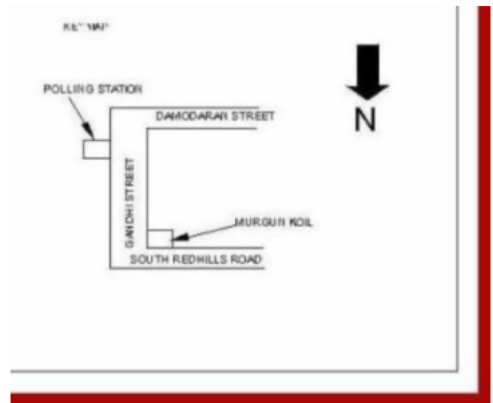

Google Map View

Polling Station Building Front View

Polling Station Front View

Cad View

Key MAP View

1 பெயர் : வில்லி கலா கணவர் பெயர்: கேசவன் வீட்டு எண் : 1 வயது : 67 பாலினம் : பெண் Photo is available	ABQ1124908	2 பெயர் : தன் பகதூர் தந்தை பெயர்: பகதூர் வீட்டு எண் : 1 வயது : 61 பாலினம் : ஆண் Photo is available	ABQ1993740	3 பெயர் : சசி கணவர் பெயர்: ராஜேந்திரன் வீட்டு எண் : 1 வயது : 47 பாலினம் : பெண் Photo is available	ABQ0530592
4 பெயர் : சிவக்குமார் தந்தை பெயர்: முனுசாமி வீட்டு எண் : 1-1 வயது : 53 பாலினம் : ஆண் Photo is available	ABQ1510726	5 பெயர் : நாகராஜன் ப தந்தை பெயர்: பாண்டியன் வீட்டு எண் : 1/40 வயது : 28 பாலினம் : ஆண் Photo is available	ABQ2106615	6 பெயர் : பவானி கணவர் பெயர்: சீனிவாசன் வீட்டு எண் : 2 வயது : 88 பாலினம் : பெண் Photo is available	ABQ0829952
7 பெயர் : மேரி சலோமி கணவர் பெயர்: சலமான் வீட்டு எண் : 2 வயது : 56 பாலினம் : பெண் Photo is available	ABQ1637800	8 பெயர் : சீனிவாசன் தந்தை பெயர்: கோவிந்தராஜ் வீட்டு எண் : 2 வயது : 52 பாலினம் : ஆண் Photo is available	ABQ0829291	9 பெயர் : ஜெயச்சந்திரன் தந்தை பெயர்: பழனி வீட்டு எண் : 2 வயது : 43 பாலினம் : ஆண் Photo is available	ABQ0377614
10 பெயர் : பிரதீபா தந்தை பெயர்: குமார் வீட்டு எண் : 2 வயது : 41 பாலினம் : பெண் Photo is available	AZZ6432850	11 பெயர் : பிரித்தாரோசலின் கணவர் பெயர்: சுரேந்திரன் வீட்டு எண் : 2 வயது : 41 பாலினம் : பெண் Photo is available	ABQ0598466	12 பெயர் : சுரேந்திரன் தந்தை பெயர்: குமார் வீட்டு எண் : 2 வயது : 39 பாலினம் : ஆண் Photo is available	AZZ6432868
13 பெயர் : ஜெ ராகவி கணவர் பெயர்: ஜெயச்சந்திரன் வீட்டு எண் : 2 வயது : 35 பாலினம் : பெண் Photo is available	ABQ0376897	14 பெயர் : தினேஷ் தந்தை பெயர்: சாலமன் சாந்தகுமார் வீட்டு எண் : 2 வயது : 34 பாலினம் : ஆண் Photo is available	ABQ1313824	15 பெயர் : தாரா கணவர் பெயர்: ராஜிவ் வீட்டு எண் : 2-1 வயது : 56 பாலினம் : பெண் Photo is available	ABQ1510676
16 பெயர் : ரஜனி குமரி கணவர் பெயர்: நாக் ஸ்ரீநிவாசா ராவ் வீட்டு எண் : 2/7 வயது : 49 பாலினம் : பெண் Photo is available	ABQ2093417	17 பெயர் : மதுமிதா தந்தை பெயர்: ஸ்ரீனிவாசன் வீட்டு எண் : 2/16 வயது : 23 பாலினம் : பெண் Photo is available	ABQ2228930	18 பெயர் : சாயி கார்த்திகேயன் தந்தை பெயர்: ஸ்ரீனிவாசன் வீட்டு எண் : 2/16 வயது : 21 பாலினம் : ஆண் Photo is available	ABQ2238376
19 பெயர் : தேவி கணவர் பெயர்: சுப்பிரமணி வீட்டு எண் : 3 வயது : 40 பாலினம் : பெண் Photo is available	AZZ3732351	20 பெயர் : பச்சையம்மாள் கணவர் பெயர்: குமார் வீட்டு எண் : 3-9 வயது : 57 பாலினம் : பெண் Photo is available	ABQ1313980	21 பெயர் : சந்திரா கணவர் பெயர்: சுப்ரமணி வீட்டு எண் : 3-9 வயது : 54 பாலினம் : பெண் Photo is available	AZZ7356413
22 பெயர் : பாலாஜி தந்தை பெயர்: குமார் வீட்டு எண் : 3/9 வயது : 26 பாலினம் : ஆண் Photo is available	ABQ1642529	23 பெயர் : வெங்கடேசன் ர மா கி தந்தை பெயர்: கிருஷ்ணன் ர மா வீட்டு எண் : 5/8, த நா வீ வா அடுக்ககம் வயது : 55 பாலினம் : ஆண் Photo is available	ABQ2012920	24 பெயர் : பீ முருகன் பழனி தந்தை பெயர்: பழனி வீட்டு எண் : 6 வயது : 53 பாலினம் : ஆண் Photo is available	ABQ1653682
25 பெயர் : சூர்யகலா சாயிராம் கணவர் பெயர்: சாயிராம் வீட்டு எண் : 6 வயது : 47 பாலினம் : பெண் Photo is available	ABQ1653500	26 பெயர் : திவ்யா ம் தந்தை பெயர்: முருகன் பி வீட்டு எண் : 6 வயது : 22 பாலினம் : பெண் Photo is available	ABQ2237030	27 பெயர் : சாந்த லட்சுமி கணவர் பெயர்: முருகன் வீட்டு எண் : 6-15 வயது : 65 பாலினம் : பெண் Photo is available	ABQ1510650
28 பெயர் : சுகந்தி குமாரவேல் கணவர் பெயர்: குமாரவேல் குமாரவேல் வீட்டு எண் : 6 திருவள்ளூர் தெரு வயது : 53 பாலினம் : பெண் Photo is available	ABQ2170363	29 பெயர் : பிரதிப் தந்தை பெயர்: புகழேந்தி வீட்டு எண் : 7 வயது : 31 பாலினம் : ஆண் Photo is available	ABQ0970301	30 பெயர் : ஹஸ்மித்தா தந்தை பெயர்: நற்குணன் வீட்டு எண் : 7/2 வயது : 21 பாலினம் : பெண் Photo is available	ABQ2244978