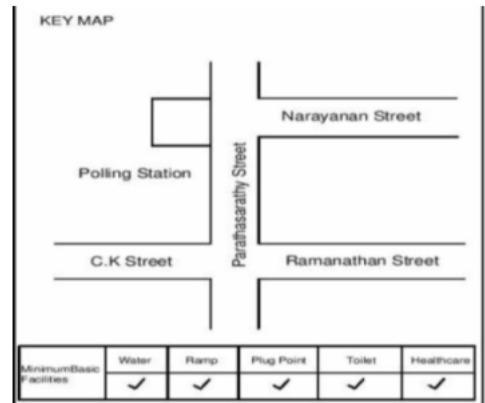

Google Map View

Polling Station Building Front View

Polling Station Front View

FRONT VIEW

FRONT VIEW

Cad View

Key MAP View

1	ABQ0804906	பெயர் : ஜெபராணி கணவர் பெயர் : ராஜரத்தினம் வீட்டு எண் : 1 வயது : 63 பாலினம் : பெண்	Photo is available	2	ABQ1103332	பெயர் : வித்தியா கணவர் பெயர் : சுரேஷ் வீட்டு எண் : 1 வயது : 37 பாலினம் : பெண்	Photo is available	3	ABQ0678334	பெயர் : ஏஞ்சலின் கி பூஷ்பம் தந்தை பெயர் : கிரிஸ்டோபர் வீட்டு எண் : 1 வயது : 36 பாலினம் : பெண்	Photo is available
4	KFD6767123	பெயர் : அசோக் தந்தை பெயர் : அழகுவேலராஜ் வீட்டு எண் : 1-1 வயது : 57 பாலினம் : ஆண்	Photo is available	5	KFD4311833	பெயர் : ராஜ்குமார் தந்தை பெயர் : கோயில்பிள்ளை வீட்டு எண் : 2-1 வயது : 56 பாலினம் : ஆண்	Photo is available	6	ABQ1952712	பெயர் : விஜயதாஸ் தந்தை பெயர் : தாமோதரன் வீட்டு எண் : 2-3 வயது : 64 பாலினம் : ஆண்	Photo is available
7	ABQ1952720	பெயர் : லீலாபாய் கணவர் பெயர் : விஜயதாஸ் வீட்டு எண் : 2-3 வயது : 64 பாலினம் : பெண்	Photo is available	8	ABQ1555416	பெயர் : அற்புதமேரி கணவர் பெயர் : சார்லஸ் ஜெயசிங் வீட்டு எண் : 2-45A வயது : 73 பாலினம் : பெண்	Photo is available	9	ABQ1555408	பெயர் : பிரபு ஜெயராஜ் தந்தை பெயர் : சார்லஸ் ஜெயசிங் வீட்டு எண் : 2-45A வயது : 37 பாலினம் : ஆண்	Photo is available
10	ABQ0512228	பெயர் : அக்ராம்கான் தந்தை பெயர் : வாலி அஹமத்கான் வீட்டு எண் : 2-50 வயது : 38 பாலினம் : ஆண்	Photo is available	11	WNC1087444	பெயர் : ஜெ எச் ருபியா சுல்தானா கணவர் பெயர் : சி பிர்தோஸ் அஹமத் வீட்டு எண் : 2/52 காமராஜர் மெயின் ரோடு வயது : 29 பாலினம் : பெண்	Photo is available	12	ABQ1103514	பெயர் : சாந்தி தந்தை பெயர் : கண்ணன் வீட்டு எண் : 3 வயது : 52 பாலினம் : பெண்	Photo is available
13	ABQ0586156	பெயர் : லதா தந்தை பெயர் : ராசு வீட்டு எண் : 3 வயது : 39 பாலினம் : பெண்	Photo is available	14	ABQ0586164	பெயர் : இந்துமதி தந்தை பெயர் : லோகநதன் வீட்டு எண் : 3 வயது : 35 பாலினம் : பெண்	Photo is available	15	ABQ0585554	பெயர் : தர்ஷனா தந்தை பெயர் : தாஸ் வீட்டு எண் : 3 வயது : 35 பாலினம் : பெண்	Photo is available
16	ABQ2298669	பெயர் : அம்பிகா கணவர் பெயர் : தாஸ் வீட்டு எண் : 3/85ஏ வயது : 60 பாலினம் : பெண்	Photo is available	17	ABQ0938670	பெயர் : ராஜ ஜோணி தந்தை பெயர் : ஞானசிகாமணி வீட்டு எண் : 4 வயது : 71 பாலினம் : ஆண்	Photo is available	18	ABQ0586040	பெயர் : சுரேந்திரன் தந்தை பெயர் : கிருஷ்ண பிள்ளை வீட்டு எண் : 4 வயது : 70 பாலினம் : ஆண்	Photo is available
19	ABQ0586057	பெயர் : சரஸ்வதி கணவர் பெயர் : சுரேந்திரன் வீட்டு எண் : 4 வயது : 67 பாலினம் : பெண்	Photo is available	20	KFD6774707	பெயர் : எட்வர்டுஜோசுவா தந்தை பெயர் : ஜார்ஜ்நிகோலஸ் வீட்டு எண் : 4 வயது : 49 பாலினம் : ஆண்	Photo is available	21	ABQ0346916	பெயர் : கிறிஸ்டல்பிரியா தாயின் பெயர் : பிரியா வீட்டு எண் : 4 வயது : 44 பாலினம் : பெண்	Photo is available
22	ABQ1484096	பெயர் : தவன் மாத்யு ஜார்ஜ் தாயின் பெயர் : அலேயம்மா ஜார்ஜ் வீட்டு எண் : 4 வயது : 41 பாலினம் : ஆண்	Photo is available	23	ABQ0586032	பெயர் : சிஜிமோகன் தந்தை பெயர் : சுரேந்திரன் வீட்டு எண் : 4 வயது : 40 பாலினம் : ஆண்	Photo is available	24	ABQ2169324	பெயர் : சி கனகசபாபதி தந்தை பெயர் : சிவசங்கரன் வீட்டு எண் : 4/45 வயது : 64 பாலினம் : ஆண்	Photo is available
25	ABQ1484088	பெயர் : அலேயம்மா ஜார்ஜ் தாயின் பெயர் : தங்கம்மா ஜான் வீட்டு எண் : 4-45 வயது : 62 பாலினம் : ஆண்	Photo is available	26	ABQ2169274	பெயர் : சுசீலா கணவர் பெயர் : சி கனகசபாபதி வீட்டு எண் : 4/45 வயது : 61 பாலினம் : பெண்	Photo is available	27	ABQ2231470	பெயர் : ஜெகதீஸ்வரி கணவர் பெயர் : சுப்ரமணி வீட்டு எண் : 4/45 வயது : 57 பாலினம் : பெண்	Photo is available
28	ABQ2234235	பெயர் : உதயசங்கர் தந்தை பெயர் : சுப்ரமணி வீட்டு எண் : 4/45 வயது : 36 பாலினம் : ஆண்	Photo is available	29	ABQ2169241	பெயர் : சாம் டேவிட் க தந்தை பெயர் : சி கனகசபாபதி வீட்டு எண் : 4/45 வயது : 31 பாலினம் : ஆண்	Photo is available	30	KFD1731959	பெயர் : துரைராஜ் தந்தை பெயர் : கோவிந்தராஜ் வீட்டு எண் : 5-1 வயது : 55 பாலினம் : ஆண்	Photo is available