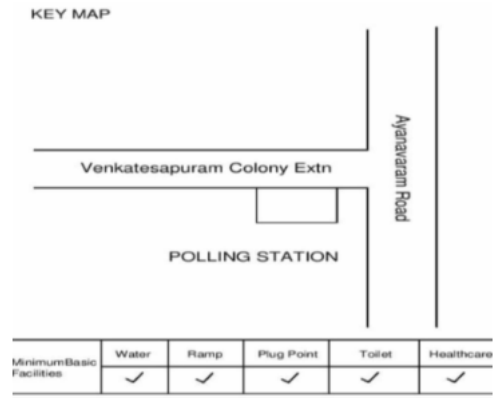

Google Map View

Polling Station Building Front View

Polling Station Front View

FRONT VIEW

FRONT VIEW

Cad View

Key MAP View

1 பெயர் : யசோதா கணவர் பெயர்: நாவரசன் வீட்டு எண் : 1 வயது : 41 பாலினம் : பெண் Photo is available	ABQ0677971	2 பெயர் : தனலட்சுமி கணவர் பெயர்: பிரபாகரன் வீட்டு எண் : 1-318 வயது : 36 பாலினம் : பெண் Photo is available	ABQ1376730	3 பெயர் : ஜாக்குலின் கணவர் பெயர்: சூசைராஜ் வீட்டு எண் : 2 வயது : 45 பாலினம் : பெண் Photo is available	ABQ1103910
4 பெயர் : ஜோதி கணவர் பெயர்: சிவலிங்கம் வீட்டு எண் : 2 வயது : 41 பாலினம் : பெண் Photo is available	ABQ1539600	5 பெயர் : சிவலிங்கம் தந்தை பெயர்: கங்கன் வீட்டு எண் : 2-1 வயது : 46 பாலினம் : ஆண் Photo is available	ABQ1954668	6 பெயர் : ஜெயராஜ் தந்தை பெயர்: ஏனோஸ் வீட்டு எண் : 2-2 வயது : 58 பாலினம் : ஆண் Photo is available	ABQ1954676
7 பெயர் : சூதா கணவர் பெயர்: ஜெயராஜ் வீட்டு எண் : 2-2 வயது : 48 பாலினம் : பெண் Photo is available	ABQ1954684	8 பெயர் : ஆரோக்கியராஜ் தந்தை பெயர்: அமிர்தராஜ் வீட்டு எண் : 2-3 வயது : 56 பாலினம் : ஆண் Photo is available	KFD2700052	9 பெயர் : அந்தோணிராஜ் தந்தை பெயர்: அமிர்தராஜ் வீட்டு எண் : 2-4 வயது : 52 பாலினம் : ஆண் Photo is available	KFD2701282
10 பெயர் : சூசைராஜ் தந்தை பெயர்: அமிர்தராஜ் வீட்டு எண் : 2-4 வயது : 48 பாலினம் : ஆண் Photo is available	KFD2699080	11 பெயர் : பவுலின்மேரி கணவர் பெயர்: அந்தோணிராஜ் வீட்டு எண் : 2-4 வயது : 47 பாலினம் : பெண் Photo is available	KFD4304275	12 பெயர் : அய்யப்பன் தந்தை பெயர்: கெங்கன் வீட்டு எண் : 2-278A வயது : 46 பாலினம் : ஆண் Photo is available	ABQ1954692
13 பெயர் : டேவிட்ராஜ் தந்தை பெயர்: செபஸ்டியன்ராஜ் வீட்டு எண் : 2/280 வயது : 33 பாலினம் : ஆண் Photo is available	ABQ0679092	14 பெயர் : ரத்தினா குமார் தந்தை பெயர்: சங்கரா மூர்த்தி வீட்டு எண் : 2/348 வயது : 36 பாலினம் : ஆண் Photo is available	ABQ2078962	15 பெயர் : கோகிலா கணவர் பெயர்: ரத்தினகுமார் வீட்டு எண் : 2/348 வயது : 29 பாலினம் : பெண் Photo is available	ABQ2078780
16 பெயர் : சாந்தி கணவர் பெயர்: சாந்தசீலன் வீட்டு எண் : 3 வயது : 51 பாலினம் : பெண் Photo is available	ABQ0124644	17 பெயர் : இந்திராணி கணவர் பெயர்: மணி வீட்டு எண் : 3-2 வயது : 61 பாலினம் : பெண் Photo is available	KFD1732205	18 பெயர் : சாந்தா கணவர் பெயர்: கோபால் வீட்டு எண் : 3-3 வயது : 76 பாலினம் : பெண் Photo is available	KFD4301925
19 பெயர் : பிரேமா தந்தை பெயர்: கோபால் வீட்டு எண் : 3-3 வயது : 57 பாலினம் : பெண் Photo is available	KFD4310710	20 பெயர் : செல்வி தந்தை பெயர்: கோபால் வீட்டு எண் : 3-3 வயது : 46 பாலினம் : பெண் Photo is available	KFD1726108	21 பெயர் : வட்சலா கணவர் பெயர்: பாலகிருஷ்ணன் வீட்டு எண் : 3-319 வயது : 66 பாலினம் : பெண் Photo is available	ABQ1630656
22 பெயர் : யுவராஜ் தந்தை பெயர்: பாலகிருஷ்ணன் வீட்டு எண் : 3-319 வயது : 36 பாலினம் : ஆண் Photo is available	ABQ1630904	23 பெயர் : விக்னெஷ்வரன் தந்தை பெயர்: பால கிருஷ்ணன் வீட்டு எண் : 3-319 வயது : 34 பாலினம் : ஆண் Photo is available	ABQ1630649	24 பெயர் : கோகுல கிருஷ்ணன் தந்தை பெயர்: பாலகிருஷ்ணன் வீட்டு எண் : 3-319 வயது : 30 பாலினம் : ஆண் Photo is available	ABQ1630896
25 பெயர் : செல்லதுரை தந்தை பெயர்: தாசையன் வீட்டு எண் : 4 வயது : 66 பாலினம் : ஆண் Photo is available	ABQ1505791	26 பெயர் : ஜெயந்தி குளோரி பாய் கணவர் பெயர்: செல்லதுரை வீட்டு எண் : 4 வயது : 64 பாலினம் : பெண் Photo is available	ABQ1505809	27 பெயர் : அருண்விவேக் தந்தை பெயர்: செல்லத்துரை வீட்டு எண் : 4 வயது : 33 பாலினம் : ஆண் Photo is available	ABQ0861559
28 பெயர் : கலைவாணி கணவர் பெயர்: சரவணன் வீட்டு எண் : 5 வயது : 46 பாலினம் : பெண் Photo is available	ABQ0124651	29 பெயர் : மூர்த்தி தந்தை பெயர்: சுகுமாறன் வீட்டு எண் : 6 வயது : 53 பாலினம் : ஆண் Photo is available	ABQ0347120	30 பெயர் : பரவீன் கணவர் பெயர்: மூர்த்தி வீட்டு எண் : 6 வயது : 48 பாலினம் : பெண் Photo is available	ABQ0346635