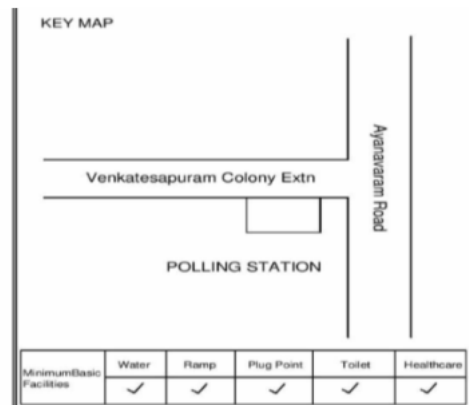

Google Map View

Polling Station Building Front View

Polling Station Front View

FRONT VIEW

FRONT VIEW

Cad View

Key MAP View

1 பெயர் : திபிபிநீ தந்தை பெயர்: ராபர்ட் தேஸந்த வீட்டு எண் : 3/250 வயது : 23 பாலினம் : பெண் Photo is available	ABQ2133395	2 பெயர் : ராஜா தந்தை பெயர்: சுகுமார் வீட்டு எண் : 6 வயது : 47 பாலினம் : ஆண் Photo is available	KFD6774459	3 பெயர் : கிஷோர்குமார் தந்தை பெயர்: ஏழுமலை வீட்டு எண் : 6 வயது : 35 பாலினம் : ஆண் Photo is available	KFD6771414
4 பெயர் : ஆனந்தன் ஆனந்தன் தந்தை பெயர்: ஆதிமூலம் வீட்டு எண் : 7/83 வயது : 39 பாலினம் : ஆண் Photo is available	KFD6771208	5 பெயர் : அருள்தாஸ் தந்தை பெயர்: சிங்கராம் வீட்டு எண் : 8 வயது : 57 பாலினம் : ஆண் Photo is available	ABQ1955509	6 பெயர் : ஸ்டீபன் தந்தை பெயர்: ஜார்ஜ் வீட்டு எண் : 8 வயது : 51 பாலினம் : ஆண் Photo is available	KFD4314175
7 பெயர் : வினு கணவர் பெயர்: ஸ்டீபன் வீட்டு எண் : 8 வயது : 49 பாலினம் : பெண் Photo is available	KFD4303780	8 பெயர் : கலா கணவர் பெயர்: அருள்தாஸ் வீட்டு எண் : 8 வயது : 47 பாலினம் : பெண் Photo is available	KFD4303921	9 பெயர் : ஹரின்ஜெபலிடியா தந்தை பெயர்: நெல்சன் வீட்டு எண் : 9-1 வயது : 34 பாலினம் : பெண் Photo is available	ABQ1112754
10 பெயர் : செந்தாமரை கணவர் பெயர்: தீனதயாளன் வீட்டு எண் : 10 வயது : 58 பாலினம் : பெண் Photo is available	KFD2697282	11 பெயர் : இந்துமதி தந்தை பெயர்: தீனதயாளன் வீட்டு எண் : 10 வயது : 41 பாலினம் : பெண் Photo is available	KFD4307336	12 பெயர் : உதயகுமார் தந்தை பெயர்: தீனதயாளன் வீட்டு எண் : 10 வயது : 39 பாலினம் : ஆண் Photo is available	KFD4308235
13 பெயர் : செல்வகுமார் தந்தை பெயர்: பூநராஜன் வீட்டு எண் : 10-1 வயது : 61 பாலினம் : ஆண் Photo is available	KFD2701712	14 பெயர் : நடராஜன் தந்தை பெயர்: கணேசன் வீட்டு எண் : 12 வயது : 66 பாலினம் : ஆண் Photo is available	KFD2695153	15 பெயர் : வசந்தா கணவர் பெயர்: நடராஜன் வீட்டு எண் : 12 வயது : 61 பாலினம் : பெண் Photo is available	KFD2695393
16 பெயர் : ந சுரேஷ் ந சுரேஷ் தந்தை பெயர்: நடராஜன் வீட்டு எண் : 12 வயது : 42 பாலினம் : ஆண் Photo is available	KFD1637420	17 பெயர் : சிதம்பரம் தந்தை பெயர்: நடராஜன் வீட்டு எண் : 12-1 வயது : 38 பாலினம் : ஆண் Photo is available	KFD4300521	18 பெயர் : பாஞ்சாலி கணவர் பெயர்: கணேசன் வீட்டு எண் : 12-3 வயது : 54 பாலினம் : பெண் Photo is available	KFD4304085
19 பெயர் : விங்கேசன் தந்தை பெயர்: முத்துலிங்கம் வீட்டு எண் : 14 வயது : 59 பாலினம் : ஆண் Photo is available	ABQ0513028	20 பெயர் : சாந்தி கணவர் பெயர்: விங்கேசன் வீட்டு எண் : 14 வயது : 56 பாலினம் : பெண் Photo is available	ABQ0512434	21 பெயர் : குமரேசன் தந்தை பெயர்: ஜோதி வீட்டு எண் : 14-2 வயது : 51 பாலினம் : ஆண் Photo is available	KFD2695542
22 பெயர் : சீனிவாசன் தந்தை பெயர்: ஜோதி வீட்டு எண் : 14-2 வயது : 41 பாலினம் : ஆண் Photo is available	KFD2697753	23 பெயர் : கற்பகம் கணவர் பெயர்: சீனிவாசன் வீட்டு எண் : 14-2 வயது : 39 பாலினம் : பெண் Photo is available	KFD4307716	24 பெயர் : ரோஸ்டேரி கணவர் பெயர்: டேனியல் வீட்டு எண் : 18 வயது : 78 பாலினம் : பெண் Photo is available	KFD2696169
25 பெயர் : விமலா கணவர் பெயர்: விஜயகுமார் வீட்டு எண் : 18 வயது : 51 பாலினம் : பெண் Photo is available	KFD2700748	26 பெயர் : சசிலா கணவர் பெயர்: சிவாநந்தம் வீட்டு எண் : 20 வயது : 77 பாலினம் : பெண் Photo is available	KFD2698066	27 பெயர் : தாமோதரன் தந்தை பெயர்: சிவாநந்தம் வீட்டு எண் : 20 வயது : 48 பாலினம் : ஆண் Photo is available	KFD4306650
28 பெயர் : வேல்முருகன் தந்தை பெயர்: ராஜாங்கம் வீட்டு எண் : 21 வயது : 55 பாலினம் : ஆண் Photo is available	KFD6771075	29 பெயர் : வீரமணி தந்தை பெயர்: ராஜாங்கம் வீட்டு எண் : 21 வயது : 49 பாலினம் : ஆண் Photo is available	KFD6774525	30 பெயர் : தனலட்சுமி கணவர் பெயர்: குமார் வீட்டு எண் : 22 வயது : 38 பாலினம் : பெண் Photo is available	ABQ0125344