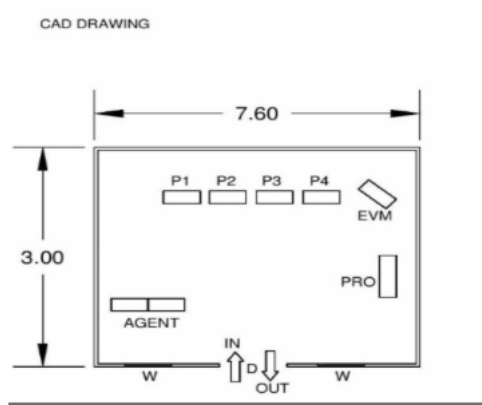

Google Map View

Polling Station Building Front View

Polling Station Front View

FRONT VIEW

FRONT VIEW

Cad View

Key MAP View

1 பெயர் : திபிபிநீ தந்தை பெயர்: ராபர்ட் தேஸந்த வீட்டு எண் : 3/250 வயது : 23 பாலினம் : பெண் Photo is available	ABQ2133395	2 பெயர் : ராஜா தந்தை பெயர்: சுகுமார் வீட்டு எண் : 6 வயது : 47 பாலினம் : ஆண் Photo is available	KFD6774459	3 பெயர் : கிஷோர்குமார் தந்தை பெயர்: ஏழுமலை வீட்டு எண் : 6 வயது : 35 பாலினம் : ஆண் Photo is available	KFD6771414
4 பெயர் : ஆனந்தன் ஆனந்தன் தந்தை பெயர்: ஆதிமூலம் வீட்டு எண் : 7/83 வயது : 39 பாலினம் : ஆண் Photo is available	KFD6771208	5 பெயர் : அருள்தாஸ் தந்தை பெயர்: சிங்கராம் வீட்டு எண் : 8 வயது : 57 பாலினம் : ஆண் Photo is available	ABQ1955509	6 பெயர் : ஸ்டீபன் தந்தை பெயர்: ஜார்ஜ் வீட்டு எண் : 8 வயது : 51 பாலினம் : ஆண் Photo is available	KFD4314175
7 பெயர் : வினு கணவர் பெயர்: ஸ்டீபன் வீட்டு எண் : 8 வயது : 49 பாலினம் : பெண் Photo is available	KFD4303780	8 பெயர் : கலா கணவர் பெயர்: அருள்தாஸ் வீட்டு எண் : 8 வயது : 47 பாலினம் : பெண் Photo is available	KFD4303921	9 பெயர் : ஹரின்ஜெபலிடியா தந்தை பெயர்: நெல்சன் வீட்டு எண் : 9-1 வயது : 34 பாலினம் : பெண் Photo is available	ABQ1112754
10 பெயர் : செந்தாமரை கணவர் பெயர்: தீனதயாளன் வீட்டு எண் : 10 வயது : 58 பாலினம் : பெண் Photo is available	KFD2697282	11 பெயர் : இந்துமதி தந்தை பெயர்: தீனதயாளன் வீட்டு எண் : 10 வயது : 41 பாலினம் : பெண் Photo is available	KFD4307336	12 பெயர் : உதயகுமார் தந்தை பெயர்: தீனதயாளன் வீட்டு எண் : 10 வயது : 39 பாலினம் : ஆண் Photo is available	KFD4308235
13 பெயர் : செல்வகுமார் தந்தை பெயர்: பூநராஜன் வீட்டு எண் : 10-1 வயது : 61 பாலினம் : ஆண் Photo is available	KFD2701712	14 பெயர் : நடராஜன் தந்தை பெயர்: கணேசன் வீட்டு எண் : 12 வயது : 66 பாலினம் : ஆண் Photo is available	KFD2695153	15 பெயர் : வசந்தா கணவர் பெயர்: நடராஜன் வீட்டு எண் : 12 வயது : 61 பாலினம் : பெண் Photo is available	KFD2695393
16 பெயர் : ந சுரேஷ் ந சுரேஷ் தந்தை பெயர்: நடராஜன் வீட்டு எண் : 12 வயது : 42 பாலினம் : ஆண் Photo is available	KFD1637420	17 பெயர் : சிதம்பரம் தந்தை பெயர்: நடராஜன் வீட்டு எண் : 12-1 வயது : 38 பாலினம் : ஆண் Photo is available	KFD4300521	18 பெயர் : பாஞ்சாலி கணவர் பெயர்: கணேசன் வீட்டு எண் : 12-3 வயது : 54 பாலினம் : பெண் Photo is available	KFD4304085
19 பெயர் : விங்கேசன் தந்தை பெயர்: முத்துலிங்கம் வீட்டு எண் : 14 வயது : 59 பாலினம் : ஆண் Photo is available	ABQ0513028	20 பெயர் : சாந்தி கணவர் பெயர்: விங்கேசன் வீட்டு எண் : 14 வயது : 56 பாலினம் : பெண் Photo is available	ABQ0512434	21 பெயர் : குமரேசன் தந்தை பெயர்: ஜோதி வீட்டு எண் : 14-2 வயது : 51 பாலினம் : ஆண் Photo is available	KFD2695542
22 பெயர் : சீனிவாசன் தந்தை பெயர்: ஜோதி வீட்டு எண் : 14-2 வயது : 41 பாலினம் : ஆண் Photo is available	KFD2697753	23 பெயர் : கற்பகம் கணவர் பெயர்: சீனிவாசன் வீட்டு எண் : 14-2 வயது : 39 பாலினம் : பெண் Photo is available	KFD4307716	24 பெயர் : ரோஸ்டேரி கணவர் பெயர்: டேனியல் வீட்டு எண் : 18 வயது : 78 பாலினம் : பெண் Photo is available	KFD2696169
25 பெயர் : விமலா கணவர் பெயர்: விஜயகுமார் வீட்டு எண் : 18 வயது : 51 பாலினம் : பெண் Photo is available	KFD2700748	26 பெயர் : சசிலா கணவர் பெயர்: சிவாநந்தம் வீட்டு எண் : 20 வயது : 77 பாலினம் : பெண் Photo is available	KFD2698066	27 பெயர் : தாமோதரன் தந்தை பெயர்: சிவாநந்தம் வீட்டு எண் : 20 வயது : 48 பாலினம் : ஆண் Photo is available	KFD4306650
28 பெயர் : வேல்முருகன் தந்தை பெயர்: ராஜாங்கம் வீட்டு எண் : 21 வயது : 55 பாலினம் : ஆண் Photo is available	KFD6771075	29 பெயர் : வீரமணி தந்தை பெயர்: ராஜாங்கம் வீட்டு எண் : 21 வயது : 49 பாலினம் : ஆண் Photo is available	KFD6774525	30 பெயர் : தனலட்சுமி கணவர் பெயர்: குமார் வீட்டு எண் : 22 வயது : 38 பாலினம் : பெண் Photo is available	ABQ0125344