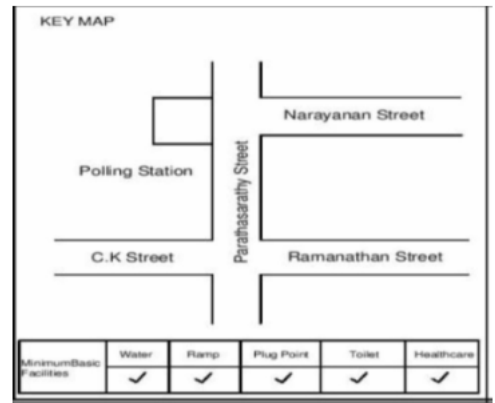

Google Map View

Polling Station Building Front View

Polling Station Front View

Cad View

Key MAP View

1	ABQ0939835	பெயர் : அரிஸ் சந்தர் தந்தை பெயர்: ஜினகு வீட்டு எண் : 101 வயது : 48 பாலினம் : ஆண்	Photo is available	2	ABQ0939702	பெயர் : சீலா சந்தியா கணவர் பெயர்: அரிஸ் சந்தர் வீட்டு எண் : 101 வயது : 41 பாலினம் : பெண்	Photo is available	3	ABQ1957422	பெயர் : சண்முகம் தந்தை பெயர்: சின்னதம்பி வீட்டு எண் : 101-2 வயது : 75 பாலினம் : ஆண்	Photo is available
4	KFD4311395	பெயர் : சூசிலாகாந்தாதேவி கணவர் பெயர்: சண்முகம் வீட்டு எண் : 101-2 வயது : 65 பாலினம் : பெண்	Photo is available	5	KFD4311684	பெயர் : ரவீந்தரன் தந்தை பெயர்: சண்முகம் வீட்டு எண் : 101-2 வயது : 39 பாலினம் : ஆண்	Photo is available	6	KFD4312666	பெயர் : ராஜா தந்தை பெயர்: குள்ளப்பன் வீட்டு எண் : 101-3 வயது : 50 பாலினம் : ஆண்	Photo is available
7	KFD4311411	பெயர் : விஜயலட்சுமி கணவர் பெயர்: ராஜா வீட்டு எண் : 101-3 வயது : 45 பாலினம் : பெண்	Photo is available	8	KFD4308631	பெயர் : பிலோமினா கணவர் பெயர்: வில்லியம்ஸ் வீட்டு எண் : 102 வயது : 80 பாலினம் : பெண்	Photo is available	9	KFD7345770	பெயர் : ஆரிசைமன் தந்தை பெயர்: வில்லியம்ஸ் வீட்டு எண் : 102 வயது : 54 பாலினம் : ஆண்	Photo is available
10	ABQ0136192	பெயர் : வில்பெர்ட்ராஜ்குமார் தந்தை பெயர்: வில்லியம்ஸ் வீட்டு எண் : 102 வயது : 52 பாலினம் : ஆண்	Photo is available	11	KFD4308649	பெயர் : மார்கெரெட் கணவர் பெயர்: வில்பெர்ட்ராஜ்குமார் வீட்டு எண் : 102 வயது : 51 பாலினம் : பெண்	Photo is available	12	ABQ0136184	பெயர் : உஷாநந்தினி கணவர் பெயர்: ஆரிசைமன் வீட்டு எண் : 102 வயது : 49 பாலினம் : பெண்	Photo is available
13	ABQ1957430	பெயர் : டிட்ளோ தந்தை பெயர்: வில்லியம்ஸ் வீட்டு எண் : 102-182B வயது : 49 பாலினம் : ஆண்	Photo is available	14	ABQ1957455	பெயர் : சாந்தி கணவர் பெயர்: ஜெயபால் வீட்டு எண் : 104-A வயது : 59 பாலினம் : பெண்	Photo is available	15	ABQ1957471	பெயர் : மார்ட்டின் தந்தை பெயர்: ஸ்தனிஸ்லாஸ் வீட்டு எண் : 105 வயது : 70 பாலினம் : ஆண்	Photo is available
16	KFD7062581	பெயர் : நிரமலா தந்தை பெயர்: மார்ட்டின் வீட்டு எண் : 105 வயது : 67 பாலினம் : பெண்	Photo is available	17	KFD6911291	பெயர் : பிரியங்கா தந்தை பெயர்: மார்ட்டின் வீட்டு எண் : 105 வயது : 40 பாலினம் : பெண்	Photo is available	18	KFD4311460	பெயர் : ஹென்றி தந்தை பெயர்: மார்ட்டின் வீட்டு எண் : 105 வயது : 38 பாலினம் : ஆண்	Photo is available
19	ABQ0679019	பெயர் : ஹெலன் தந்தை பெயர்: மார்ட்டின் வீட்டு எண் : 105 வயது : 35 பாலினம் : பெண்	Photo is available	20	ABQ1301126	பெயர் : மனோகரன் தந்தை பெயர்: வேலு வீட்டு எண் : 106 வயது : 73 பாலினம் : ஆண்	Photo is available	21	ABQ1301142	பெயர் : ரோஸ்லின் கணவர் பெயர்: விஜயகுமார் வீட்டு எண் : 106 வயது : 56 பாலினம் : பெண்	Photo is available
22	ABQ1301134	பெயர் : மேரி கணவர் பெயர்: ஐலின்ஆம்புரோஸ் வீட்டு எண் : 106 வயது : 45 பாலினம் : பெண்	Photo is available	23	ABQ0126276	பெயர் : டேவிட் பியர்சன் தந்தை பெயர்: விஜயகுமார் வீட்டு எண் : 106 வயது : 37 பாலினம் : ஆண்	Photo is available	24	ABQ1182997	பெயர் : ரம்பா தந்தை பெயர்: காண்டியப்பன் வீட்டு எண் : 106 வயது : 30 பாலினம் : பெண்	Photo is available
25	KFD4307997	பெயர் : ஸ்ரீதர் தந்தை பெயர்: வேலாயுதம் வீட்டு எண் : 106-1 வயது : 69 பாலினம் : ஆண்	Photo is available	26	KFD4307849	பெயர் : தரணி கணவர் பெயர்: ஸ்ரீதர் வீட்டு எண் : 106-1 வயது : 64 பாலினம் : பெண்	Photo is available	27	ABQ0225037	பெயர் : கவிதா கணவர் பெயர்: காண்டியப்பன் வீட்டு எண் : 106-182 வயது : 46 பாலினம் : பெண்	Photo is available
28	ABQ1957497	பெயர் : ராமலிங்கம் தந்தை பெயர்: கோவிந்தன் வீட்டு எண் : 107 வயது : 76 பாலினம் : ஆண்	Photo is available	29	KFD4312294	பெயர் : சக்ரவர்த்தி தந்தை பெயர்: ராமலிங்கம் வீட்டு எண் : 107 வயது : 46 பாலினம் : ஆண்	Photo is available	30	KFD4304465	பெயர் : மைதிலி தந்தை பெயர்: ராமலிங்கம் வீட்டு எண் : 107 வயது : 43 பாலினம் : பெண்	Photo is available