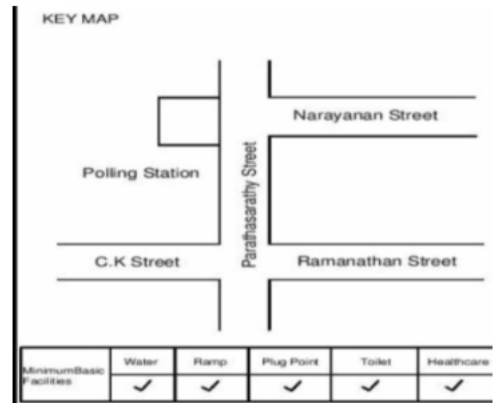

Google Map View

Polling Station Building Front View

FRONT VIEW

Polling Station Front View

FRONT VIEW

Cad View

Key MAP View

1 பெயர் : பாக்கியநாதன் தந்தை பெயர்: ஞானசுந்தரம் வீட்டு எண் : 1 வயது : 79 பாலினம் : ஆண்	ABQ0514083 Photo is available	2 பெயர் : பெட்சிடெபோராசுகந்தி கணவர் பெயர்: பாக்கியநாதன் வீட்டு எண் : 1 வயது : 78 பாலினம் : பெண்	ABQ0514257 Photo is available	3 பெயர் : சந்திரன் தந்தை பெயர்: சாமிகண்ணு வீட்டு எண் : 1 வயது : 69 பாலினம் : ஆண்	ABQ0225342 Photo is available
4 பெயர் : மஞ்சயாதவ் கணவர் பெயர்: ராமநாராயணன்யாதவ் வீட்டு எண் : 1 வயது : 63 பாலினம் : பெண்	ABQ1474212 Photo is available	5 பெயர் : ஹேனா தந்தை பெயர்: கிளாட்ஸ்டோன் வீட்டு எண் : 1 வயது : 43 பாலினம் : பெண்	ABQ1575158 Photo is available	6 பெயர் : பரத்குமார் தந்தை பெயர்: எமர்சன் வீட்டு எண் : 1 வயது : 30 பாலினம் : ஆண்	ABQ1106004 Photo is available
7 பெயர் : மங்கலட்சுமி கணவர் பெயர்: சந்திரன் வீட்டு எண் : 1-2 வயது : 61 பாலினம் : பெண்	KFD4355608 Photo is available	8 பெயர் : சந்தோஷ் தந்தை பெயர்: சந்திரன் வீட்டு எண் : 1-2 வயது : 41 பாலினம் : ஆண்	KFD4354395 Photo is available	9 பெயர் : சுஜாதா கணவர் பெயர்: எமர்சன் வீட்டு எண் : 2 வயது : 53 பாலினம் : பெண்	KFD7252836 Photo is available
10 பெயர் : கார்த்திக் குமார் தந்தை பெயர்: ஏமர்சன் வீட்டு எண் : 2 வயது : 27 பாலினம் : ஆண்	ABQ1540277 Photo is available	11 பெயர் : எமர்சன் தந்தை பெயர்: ஆரோக்கியசாமி வீட்டு எண் : 2-1 வயது : 52 பாலினம் : ஆண்	KFD4354684 Photo is available	12 பெயர் : குமார் தந்தை பெயர்: கிருஷ்ணன் வீட்டு எண் : 2-2 வயது : 59 பாலினம் : ஆண்	ABQ1377589 Photo is available
13 பெயர் : புஷ்பலதா கணவர் பெயர்: குமார் வீட்டு எண் : 2-2 வயது : 54 பாலினம் : பெண்	ABQ1377878 Photo is available	14 பெயர் : ராகேஷ் தந்தை பெயர்: குமார் வீட்டு எண் : 2-2 வயது : 30 பாலினம் : ஆண்	ABQ1378025 Photo is available	15 பெயர் : நரேஷ் தந்தை பெயர்: குமார் வீட்டு எண் : 2/2-ஜி1 வயது : 27 பாலினம் : ஆண்	ABQ1566587 Photo is available
16 பெயர் : பாஸ்கரன் தந்தை பெயர்: நாராயண சுவாமி வீட்டு எண் : 3 வயது : 73 பாலினம் : ஆண்	ABQ0941047 Photo is available	17 பெயர் : ரமாதேவி கணவர் பெயர்: பாஸ்கரன் வீட்டு எண் : 3 வயது : 69 பாலினம் : பெண்	ABQ0941054 Photo is available	18 பெயர் : பன்னீர் செல்வம் தந்தை பெயர்: நாராயணன் வீட்டு எண் : 3 வயது : 67 பாலினம் : ஆண்	ABQ1301415 Photo is available
19 பெயர் : சிரன்ஜீவி தந்தை பெயர்: குப்பையா கிருஷ்ணன் வீட்டு எண் : 3 வயது : 62 பாலினம் : ஆண்	ABQ1106343 Photo is available	20 பெயர் : ராதா பாய் கணவர் பெயர்: பன்னீர் செல்வம் வீட்டு எண் : 3 வயது : 61 பாலினம் : பெண்	ABQ1301340 Photo is available	21 பெயர் : தேன்மொழி கணவர் பெயர்: சிரன்ஜீவி வீட்டு எண் : 3 வயது : 55 பாலினம் : பெண்	ABQ1106350 Photo is available
22 பெயர் : மோவின தந்தை பெயர்: தனசேகர் வீட்டு எண் : 3 வயது : 46 பாலினம் : ஆண்	ABQ1377407 Photo is available	23 பெயர் : அஜய் குமார் தந்தை பெயர்: பாஸ்கரன் வீட்டு எண் : 3 வயது : 45 பாலினம் : ஆண்	ABQ0941062 Photo is available	24 பெயர் : ஹரி பிரசாத் தந்தை பெயர்: பாஸ்கரன் வீட்டு எண் : 3 வயது : 39 பாலினம் : ஆண்	ABQ1555077 Photo is available
25 பெயர் : சங்கிதா தந்தை பெயர்: பன்னீர் செல்வம் வீட்டு எண் : 3 வயது : 33 பாலினம் : பெண்	ABQ1301357 Photo is available	26 பெயர் : ஷீலா கணவர் பெயர்: மோவின வீட்டு எண் : 3-1 வயது : 41 பாலினம் : பெண்	KFD4355657 Photo is available	27 பெயர் : லாசர் தந்தை பெயர்: தனசேகர் வீட்டு எண் : 3-1 வயது : 38 பாலினம் : ஆண்	KFD4353793 Photo is available
28 பெயர் : ரித்தீஷ்கிருஷ்ணன் தந்தை பெயர்: சிரஞ்சீவி வீட்டு எண் : 3-3 வயது : 28 பாலினம் : ஆண்	ABQ1474311 Photo is available	29 பெயர் : தர்மராஜ் சூ தந்தை பெயர்: சப்பையா வீட்டு எண் : 3,எஃப்4 வயது : 54 பாலினம் : ஆண்	ABQ2328961 Photo is available	30 பெயர் : விஜயகுமாரி கணவர் பெயர்: நடராஜன் வீட்டு எண் : 4 வயது : 69 பாலினம் : பெண்	KFD7252885 Photo is available