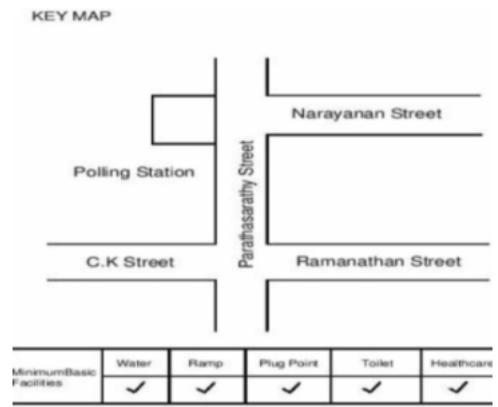

Google Map View

Polling Station Building Front View

Polling Station Front View

FRONT VIEW

FRONT VIEW

Cad View

Key MAP View

1 பெயர் : ஷீபாநுபவதி தந்தை பெயர்: மோவிந் வீட்டு எண் : 3/1 வயது : 20 பாலினம் : பெண்	ABQ2216513 Photo is available	2 பெயர் : எபிளேஷ் தந்தை பெயர்: சங்கர் வீட்டு எண் : 7ஏ வயது : 23 பாலினம் : ஆண்	ABQ2299493 Photo is available	3 பெயர் : சாமுவேல் நெல்சன் தந்தை பெயர்: சுதாகர் ர் வீட்டு எண் : 9/6ஏ வயது : 22 பாலினம் : ஆண்	ABQ2216422 Photo is available
4 பெயர் : விடியா லரா தந்தை பெயர்: சரத் குமார் வீட்டு எண் : 10/15 வயது : 33 பாலினம் : பெண்	ABQ1992825 Photo is available	5 பெயர் : ம் சகாயம் தந்தை பெயர்: மேனியல் வீட்டு எண் : 19/25 வயது : 38 பாலினம் : ஆண்	ABQ2215622 Photo is available	6 பெயர் : காவியா தந்தை பெயர்: மோகன்ராஜ் வீட்டு எண் : 23/30 வயது : 21 பாலினம் : பெண்	ABQ2303881 Photo is available
7 பெயர் : திலக் திரு தந்தை பெயர்: யுவராஜ் யுவராஜ் வீட்டு எண் : 26 வயது : 23 பாலினம் : பெண்	ABQ2081743 Photo is available	8 பெயர் : பிரின்ஸ் ஜோயல் தந்தை பெயர்: சாமுவேல் வீட்டு எண் : 27 வயது : 26 பாலினம் : ஆண்	ABQ2076065 Photo is available	9 பெயர் : ரோஷன் தந்தை பெயர்: ராஜேஷ்குமார் வீட்டு எண் : 28/36 வயது : 19 பாலினம் : ஆண்	ABQ2344570 Photo is available
10 பெயர் : தேன்மொழி தந்தை பெயர்: ஹேலன் ராஜ்குமார் வீட்டு எண் : 28ஏ வயது : 37 பாலினம் : பெண்	ABQ1992742 Photo is available	11 பெயர் : தனலட்சுமி கணவர் பெயர்: செல்வதுரை வீட்டு எண் : 31/23 வயது : 27 பாலினம் : பெண்	ABQ2295038 Photo is available	12 பெயர் : வில்லியம்ஸ் தந்தை பெயர்: ஆமோஸ் வீட்டு எண் : 32/45 வயது : 19 பாலினம் : ஆண்	ABQ2315174 Photo is available
13 பெயர் : வைஷ்ணவி சு தந்தை பெயர்: சுரேஷ் வீட்டு எண் : 32 ஏ வயது : 23 பாலினம் : பெண்	ABQ2042596 Photo is available	14 பெயர் : திய்யா செல்வி தந்தை பெயர்: குமரன் வீட்டு எண் : 33/46 வயது : 27 பாலினம் : பெண்	ABQ1992783 Photo is available	15 பெயர் : கோபிநாத் தந்தை பெயர்: சரவணன் வீட்டு எண் : 34/48 வயது : 24 பாலினம் : ஆண்	ABQ1992767 Photo is available
16 பெயர் : மேகா தந்தை பெயர்: ஜெயவீரன் வீட்டு எண் : 34ஏ/47 வயது : 23 பாலினம் : பெண்	ABQ2216471 Photo is available	17 பெயர் : லதா கணவர் பெயர்: அருண் ராஜ் வீட்டு எண் : 35 வயது : 38 பாலினம் : பெண்	ABQ2039436 Photo is available	18 பெயர் : ரஞ்சிதா கணேசன் கணவர் பெயர்: கணேசன் வீட்டு எண் : 37/6 ஏ வயது : 37 பாலினம் : பெண்	ABQ2075810 Photo is available
19 பெயர் : சலோமி பி தந்தை பெயர்: பாஸ்கர் வீட்டு எண் : 41/31 வயது : 28 பாலினம் : பெண்	ABQ2215069 Photo is available	20 பெயர் : சுதா கணவர் பெயர்: செல்வம் வீட்டு எண் : 41/113 வயது : 33 பாலினம் : பெண்	ABQ2315240 Photo is available	21 பெயர் : கலையரசன் தந்தை பெயர்: மதன் வீட்டு எண் : 47 வயது : 25 பாலினம் : ஆண்	ABQ2076016 Photo is available
22 பெயர் : வினிதா தந்தை பெயர்: சந்துரு வீட்டு எண் : 47/58 வயது : 25 பாலினம் : பெண்	ABQ1992791 Photo is available	23 பெயர் : முகேஷ் தந்தை பெயர்: சந்துரு வீட்டு எண் : 47/58 வயது : 24 பாலினம் : ஆண்	ABQ1992759 Photo is available	24 பெயர் : பேபியானா கேன்டி தந்தை பெயர்: விக்டர் வினோத்குமார் வீட்டு எண் : 49/80 வயது : 23 பாலினம் : பெண்	ABQ2075760 Photo is available
25 பெயர் : மலர்விழி தந்தை பெயர்: பாஸ்கர் வீட்டு எண் : 51/35 வயது : 26 பாலினம் : பெண்	ABQ2019404 Photo is available	26 பெயர் : சங்கீதா தந்தை பெயர்: பரசிவம் வீட்டு எண் : 55ஏ/98 வயது : 28 பாலினம் : பெண்	ABQ2315257 Photo is available	27 பெயர் : ரஜிவின தந்தை பெயர்: ராஜேஷ் வீட்டு எண் : 56/100 வயது : 24 பாலினம் : ஆண்	ABQ2304343 Photo is available
28 பெயர் : கீதா தந்தை பெயர்: ஃபிரான்சிஸ் வீட்டு எண் : 57 வயது : 38 பாலினம் : பெண்	ABQ2297570 Photo is available	29 பெயர் : ராஜேந்திரன் தந்தை பெயர்: வீரராகவன் வீட்டு எண் : 57/102ஏ வயது : 64 பாலினம் : ஆண்	ABQ2306074 Photo is available	30 பெயர் : மரியம்மாள் தந்தை பெயர்: நரேஷ் வீட்டு எண் : 59 வயது : 32 பாலினம் : பெண்	ABQ2028389 Photo is available