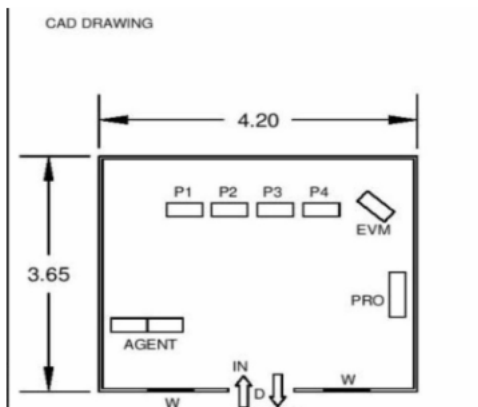

Google Map View

Polling Station Building Front View

Polling Station Front View

FRONT VIEW

FRONT VIEW

Cad View

Key MAP View

1 பெயர் : ஷீபாநுபவதி தந்தை பெயர்: மோவிந் வீட்டு எண் : 3/1 வயது : 20 பாலினம் : பெண்	ABQ2216513 Photo is available	2 பெயர் : எபிளேஷ் தந்தை பெயர்: சங்கர் வீட்டு எண் : 7ஏ வயது : 23 பாலினம் : ஆண்	ABQ2299493 Photo is available	3 பெயர் : சாமுவேல் நெல்சன் தந்தை பெயர்: சுதாகர் ர் வீட்டு எண் : 9/6ஏ வயது : 22 பாலினம் : ஆண்	ABQ2216422 Photo is available
4 பெயர் : விடியா லரா தந்தை பெயர்: சரத் குமார் வீட்டு எண் : 10/15 வயது : 33 பாலினம் : பெண்	ABQ1992825 Photo is available	5 பெயர் : ம் சகாயம் தந்தை பெயர்: மேனியல் வீட்டு எண் : 19/25 வயது : 38 பாலினம் : ஆண்	ABQ2215622 Photo is available	6 பெயர் : காவியா தந்தை பெயர்: மோகன்ராஜ் வீட்டு எண் : 23/30 வயது : 21 பாலினம் : பெண்	ABQ2303881 Photo is available
7 பெயர் : திலக் திரு தந்தை பெயர்: யுவராஜ் யுவராஜ் வீட்டு எண் : 26 வயது : 23 பாலினம் : பெண்	ABQ2081743 Photo is available	8 பெயர் : பிரின்ஸ் ஜோயல் தந்தை பெயர்: சாமுவேல் வீட்டு எண் : 27 வயது : 26 பாலினம் : ஆண்	ABQ2076065 Photo is available	9 பெயர் : ரோஷன் தந்தை பெயர்: ராஜேஷ்குமார் வீட்டு எண் : 28/36 வயது : 19 பாலினம் : ஆண்	ABQ2344570 Photo is available
10 பெயர் : தேன்மொழி தந்தை பெயர்: ஹேலன் ராஜ்குமார் வீட்டு எண் : 28ஏ வயது : 37 பாலினம் : பெண்	ABQ1992742 Photo is available	11 பெயர் : தனலட்சுமி கணவர் பெயர்: செல்வதுரை வீட்டு எண் : 31/23 வயது : 27 பாலினம் : பெண்	ABQ2295038 Photo is available	12 பெயர் : வில்லியம்ஸ் தந்தை பெயர்: ஆமோஸ் வீட்டு எண் : 32/45 வயது : 19 பாலினம் : ஆண்	ABQ2315174 Photo is available
13 பெயர் : வைஷ்ணவி சு தந்தை பெயர்: சுரேஷ் வீட்டு எண் : 32 ஏ வயது : 23 பாலினம் : பெண்	ABQ2042596 Photo is available	14 பெயர் : திய்யா செல்வி தந்தை பெயர்: குமரன் வீட்டு எண் : 33/46 வயது : 27 பாலினம் : பெண்	ABQ1992783 Photo is available	15 பெயர் : கோபிநாத் தந்தை பெயர்: சரவணன் வீட்டு எண் : 34/48 வயது : 24 பாலினம் : ஆண்	ABQ1992767 Photo is available
16 பெயர் : மேகா தந்தை பெயர்: ஜெயவீரன் வீட்டு எண் : 34ஏ/47 வயது : 23 பாலினம் : பெண்	ABQ2216471 Photo is available	17 பெயர் : லதா கணவர் பெயர்: அருண் ராஜ் வீட்டு எண் : 35 வயது : 38 பாலினம் : பெண்	ABQ2039436 Photo is available	18 பெயர் : ரஞ்சிதா கணேசன் கணவர் பெயர்: கணேசன் வீட்டு எண் : 37/6 ஏ வயது : 37 பாலினம் : பெண்	ABQ2075810 Photo is available
19 பெயர் : சலோமி பி தந்தை பெயர்: பாஸ்கர் வீட்டு எண் : 41/31 வயது : 28 பாலினம் : பெண்	ABQ2215069 Photo is available	20 பெயர் : சுதா கணவர் பெயர்: செல்வம் வீட்டு எண் : 41/113 வயது : 33 பாலினம் : பெண்	ABQ2315240 Photo is available	21 பெயர் : கலையரசன் தந்தை பெயர்: மதன் வீட்டு எண் : 47 வயது : 25 பாலினம் : ஆண்	ABQ2076016 Photo is available
22 பெயர் : வினிதா தந்தை பெயர்: சந்துரு வீட்டு எண் : 47/58 வயது : 25 பாலினம் : பெண்	ABQ1992791 Photo is available	23 பெயர் : முகேஷ் தந்தை பெயர்: சந்துரு வீட்டு எண் : 47/58 வயது : 24 பாலினம் : ஆண்	ABQ1992759 Photo is available	24 பெயர் : பேபியானா கேன்டி தந்தை பெயர்: விக்டர் வினோத்குமார் வீட்டு எண் : 49/80 வயது : 23 பாலினம் : பெண்	ABQ2075760 Photo is available
25 பெயர் : மலர்விழி தந்தை பெயர்: பாஸ்கர் வீட்டு எண் : 51/35 வயது : 26 பாலினம் : பெண்	ABQ2019404 Photo is available	26 பெயர் : சங்கீதா தந்தை பெயர்: பரசிவம் வீட்டு எண் : 55ஏ/98 வயது : 28 பாலினம் : பெண்	ABQ2315257 Photo is available	27 பெயர் : ரஜிவின தந்தை பெயர்: ராஜேஷ் வீட்டு எண் : 56/100 வயது : 24 பாலினம் : ஆண்	ABQ2304343 Photo is available
28 பெயர் : கீதா தந்தை பெயர்: ஃபிரான்சிஸ் வீட்டு எண் : 57 வயது : 38 பாலினம் : பெண்	ABQ2297570 Photo is available	29 பெயர் : ராஜேந்திரன் தந்தை பெயர்: வீரராகவன் வீட்டு எண் : 57/102ஏ வயது : 64 பாலினம் : ஆண்	ABQ2306074 Photo is available	30 பெயர் : மரியம்மாள் தந்தை பெயர்: நரேஷ் வீட்டு எண் : 59 வயது : 32 பாலினம் : பெண்	ABQ2028389 Photo is available