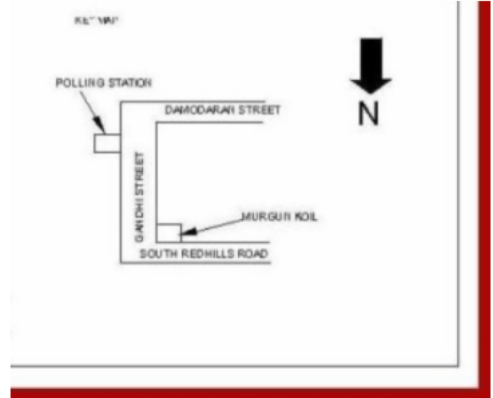

Google Map View

Polling Station Building Front View

Polling Station Front View

Cad View

Key MAP View

1 பெயர் : குமார் தந்தை பெயர்: ராமானுஜம் வீட்டு எண் : 1 வயது : 69 பாலினம் : ஆண்	ABQ0254318 Photo is available	2 பெயர் : கல்யாணி கணவர் பெயர்: குமார் வீட்டு எண் : 1 வயது : 68 பாலினம் : பெண்	ABQ0254177 Photo is available	3 பெயர் : பாபு தந்தை பெயர்: குமார் வீட்டு எண் : 1 வயது : 36 பாலினம் : ஆண்	ABQ0254185 Photo is available
4 பெயர் : வெங்கடேசன் க கு தந்தை பெயர்: குமாரசாமி வீட்டு எண் : 2 வயது : 73 பாலினம் : ஆண்	ABQ0970996 Photo is available	5 பெயர் : ராம்குமார் தந்தை பெயர்: லட்சுமி வீட்டு எண் : 2 வயது : 59 பாலினம் : ஆண்	ABQ0531269 Photo is available	6 பெயர் : சசிகலா கணவர் பெயர்: ராம்குமார் வீட்டு எண் : 2 வயது : 51 பாலினம் : பெண்	ABQ0531137 Photo is available
7 பெயர் : சுருதி தந்தை பெயர்: ராம்குமார் வீட்டு எண் : 2 வயது : 30 பாலினம் : பெண்	ABQ0970780 Photo is available	8 பெயர் : பிரீத்தி தந்தை பெயர்: ராம குமார் வீட்டு எண் : 2 வயது : 28 பாலினம் : பெண்	ABQ1493238 Photo is available	9 பெயர் : தி ராணி கணவர் பெயர்: பாக்கியராஜ் வீட்டு எண் : 2-3 வயது : 48 பாலினம் : பெண்	ABQ0379065 Photo is available
10 பெயர் : ஆகிலா வெங்கடேசன் கணவர் பெயர்: வெங்கடேசன் வீட்டு எண் : 2-68 வயது : 68 பாலினம் : பெண்	ABQ0971267 Photo is available	11 பெயர் : சுகுமார் தந்தை பெயர்: வெங்கடாசலம் வீட்டு எண் : 2-68 வயது : 60 பாலினம் : ஆண்	ABQ1396522 Photo is available	12 பெயர் : விஜயலட்சுமி கணவர் பெயர்: சுகுமார் வீட்டு எண் : 2-68 வயது : 55 பாலினம் : பெண்	ABQ1396506 Photo is available
13 பெயர் : சசிதா தந்தை பெயர்: சுகுமார் வீட்டு எண் : 2/68 வயது : 23 பாலினம் : ஆண்	ABQ2092427 Photo is available	14 பெயர் : மோனிகா தந்தை பெயர்: தாமோதரன் வீட்டு எண் : 2-A வயது : 34 பாலினம் : பெண்	ABQ0379537 Photo is available	15 பெயர் : லோகநாதன் கே தந்தை பெயர்: கனகசபை வீட்டு எண் : 2 ஏ பிளாக் 4 வயது : 62 பாலினம் : ஆண்	ABQ2294353 Photo is available
16 பெயர் : காமாட்சி லோ கணவர் பெயர்: லோகநாதன் வீட்டு எண் : 2 ஏ பிளாக் 4 வயது : 51 பாலினம் : பெண்	ABQ2294494 Photo is available	17 பெயர் : தில்லையப்பன் லோ தந்தை பெயர்: லோகநாதன் வீட்டு எண் : 2 ஏ பிளாக் 4 வயது : 29 பாலினம் : ஆண்	ABQ2294841 Photo is available	18 பெயர் : திருப்பாவை லோ தந்தை பெயர்: லோகநாதன் வீட்டு எண் : 2,ஏ பிளாக் 4 வயது : 27 பாலினம் : பெண்	ABQ2299089 Photo is available
19 பெயர் : சந்திரசேகரன் தந்தை பெயர்: சுப்பிரமணி வீட்டு எண் : 3 வயது : 73 பாலினம் : ஆண்	ABQ0179101 Photo is available	20 பெயர் : மங்கையர் திலகம் கணவர் பெயர்: சந்திரசேகரன் வீட்டு எண் : 3 வயது : 70 பாலினம் : பெண்	ABQ0179093 Photo is available	21 பெயர் : தாமோதரன் தந்தை பெயர்: கோவிந்தராஜ் வீட்டு எண் : 3 வயது : 66 பாலினம் : ஆண்	ABQ1734425 Photo is available
22 பெயர் : சுகந்தி கணவர் பெயர்: தாமோதரன் வீட்டு எண் : 3 வயது : 53 பாலினம் : பெண்	ABQ1734433 Photo is available	23 பெயர் : சதீஷ் குமார் தந்தை பெயர்: சந்திரசேகரன் வீட்டு எண் : 3 வயது : 42 பாலினம் : ஆண்	ABQ0179077 Photo is available	24 பெயர் : மகேஷ் தந்தை பெயர்: ததோரன் வீட்டு எண் : 3 வயது : 31 பாலினம் : ஆண்	ABQ0970772 Photo is available
25 பெயர் : கலைவாணி தந்தை பெயர்: சங்கர் வீட்டு எண் : 3 வயது : 23 பாலினம் : பெண்	ABQ2022804 Photo is available	26 பெயர் : கிருஷ்ணவேணி ப பழனி கணவர் பெயர்: பழனி வீட்டு எண் : 3/2 வயது : 65 பாலினம் : பெண்	ABQ2291847 Photo is available	27 பெயர் : ரகுநாத் ப பழனி தந்தை பெயர்: பழனி வீட்டு எண் : 3/2 வயது : 42 பாலினம் : ஆண்	ABQ2302206 Photo is available
28 பெயர் : சுரேஷ் தந்தை பெயர்: பழனி வீட்டு எண் : 3/2 வயது : 36 பாலினம் : ஆண்	AZZ8625279 Photo is available	29 பெயர் : ராஜேஸ்வரி கணவர் பெயர்: சேஷாத்திரி வீட்டு எண் : 4 வயது : 69 பாலினம் : பெண்	ABQ1734441 Photo is available	30 பெயர் : மோகனா தந்தை பெயர்: சேஷாத்திரி வீட்டு எண் : 4 வயது : 45 பாலினம் : பெண்	ABQ1734466 Photo is available