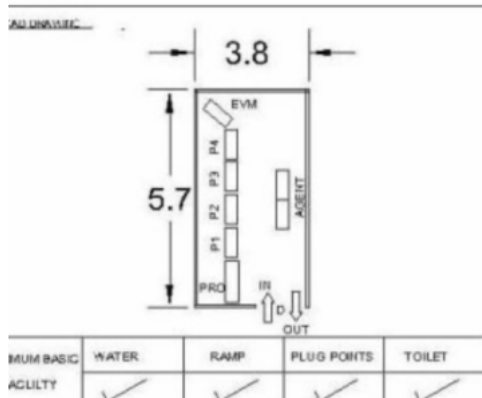

Google Map View

Polling Station Building Front View

Polling Station Front View

Cad View

Key MAP View

1 பெயர் : குமார் தந்தை பெயர்: ராமானுஜம் வீட்டு எண் : 1 வயது : 69 பாலினம் : ஆண்	ABQ0254318 Photo is available	2 பெயர் : கல்யாணி கணவர் பெயர்: குமார் வீட்டு எண் : 1 வயது : 68 பாலினம் : பெண்	ABQ0254177 Photo is available	3 பெயர் : பாபு தந்தை பெயர்: குமார் வீட்டு எண் : 1 வயது : 36 பாலினம் : ஆண்	ABQ0254185 Photo is available
4 பெயர் : வெங்கடேசன் க கு தந்தை பெயர்: குமாரசாமி வீட்டு எண் : 2 வயது : 73 பாலினம் : ஆண்	ABQ0970996 Photo is available	5 பெயர் : ராம்குமார் தந்தை பெயர்: லட்சுமி வீட்டு எண் : 2 வயது : 59 பாலினம் : ஆண்	ABQ0531269 Photo is available	6 பெயர் : சசிகலா கணவர் பெயர்: ராம்குமார் வீட்டு எண் : 2 வயது : 51 பாலினம் : பெண்	ABQ0531137 Photo is available
7 பெயர் : சுருதி தந்தை பெயர்: ராம்குமார் வீட்டு எண் : 2 வயது : 30 பாலினம் : பெண்	ABQ0970780 Photo is available	8 பெயர் : பிரீத்தி தந்தை பெயர்: ராம குமார் வீட்டு எண் : 2 வயது : 28 பாலினம் : பெண்	ABQ1493238 Photo is available	9 பெயர் : தி ராணி கணவர் பெயர்: பாக்கியராஜ் வீட்டு எண் : 2-3 வயது : 48 பாலினம் : பெண்	ABQ0379065 Photo is available
10 பெயர் : ஆகிலா வெங்கடேசன் கணவர் பெயர்: வெங்கடேசன் வீட்டு எண் : 2-68 வயது : 68 பாலினம் : பெண்	ABQ0971267 Photo is available	11 பெயர் : சுகுமார் தந்தை பெயர்: வெங்கடாசலம் வீட்டு எண் : 2-68 வயது : 60 பாலினம் : ஆண்	ABQ1396522 Photo is available	12 பெயர் : விஜயலட்சுமி கணவர் பெயர்: சுகுமார் வீட்டு எண் : 2-68 வயது : 55 பாலினம் : பெண்	ABQ1396506 Photo is available
13 பெயர் : சசிதா தந்தை பெயர்: சுகுமார் வீட்டு எண் : 2/68 வயது : 23 பாலினம் : ஆண்	ABQ2092427 Photo is available	14 பெயர் : மோனிகா தந்தை பெயர்: தாமோதரன் வீட்டு எண் : 2-A வயது : 34 பாலினம் : பெண்	ABQ0379537 Photo is available	15 பெயர் : லோகநாதன் கே தந்தை பெயர்: கனகசபை வீட்டு எண் : 2 ஏ பிளாக் 4 வயது : 62 பாலினம் : ஆண்	ABQ2294353 Photo is available
16 பெயர் : காமாட்சி லோ கணவர் பெயர்: லோகநாதன் வீட்டு எண் : 2 ஏ பிளாக் 4 வயது : 51 பாலினம் : பெண்	ABQ2294494 Photo is available	17 பெயர் : தில்லையப்பன் லோ தந்தை பெயர்: லோகநாதன் வீட்டு எண் : 2 ஏ பிளாக் 4 வயது : 29 பாலினம் : ஆண்	ABQ2294841 Photo is available	18 பெயர் : திருப்பாவை லோ தந்தை பெயர்: லோகநாதன் வீட்டு எண் : 2,ஏ பிளாக் 4 வயது : 27 பாலினம் : பெண்	ABQ2299089 Photo is available
19 பெயர் : சந்திரசேகரன் தந்தை பெயர்: சுப்பிரமணி வீட்டு எண் : 3 வயது : 73 பாலினம் : ஆண்	ABQ0179101 Photo is available	20 பெயர் : மங்கையர் திலகம் கணவர் பெயர்: சந்திரசேகரன் வீட்டு எண் : 3 வயது : 70 பாலினம் : பெண்	ABQ0179093 Photo is available	21 பெயர் : தாமோதரன் தந்தை பெயர்: கோவிந்தராஜ் வீட்டு எண் : 3 வயது : 66 பாலினம் : ஆண்	ABQ1734425 Photo is available
22 பெயர் : சுகந்தி கணவர் பெயர்: தாமோதரன் வீட்டு எண் : 3 வயது : 53 பாலினம் : பெண்	ABQ1734433 Photo is available	23 பெயர் : சதீஷ் குமார் தந்தை பெயர்: சந்திரசேகரன் வீட்டு எண் : 3 வயது : 42 பாலினம் : ஆண்	ABQ0179077 Photo is available	24 பெயர் : மகேஷ் தந்தை பெயர்: ததோரன் வீட்டு எண் : 3 வயது : 31 பாலினம் : ஆண்	ABQ0970772 Photo is available
25 பெயர் : கலைவாணி தந்தை பெயர்: சங்கர் வீட்டு எண் : 3 வயது : 23 பாலினம் : பெண்	ABQ2022804 Photo is available	26 பெயர் : கிருஷ்ணவேணி ப பழனி கணவர் பெயர்: பழனி வீட்டு எண் : 3/2 வயது : 65 பாலினம் : பெண்	ABQ2291847 Photo is available	27 பெயர் : ரகுநாத் ப பழனி தந்தை பெயர்: பழனி வீட்டு எண் : 3/2 வயது : 42 பாலினம் : ஆண்	ABQ2302206 Photo is available
28 பெயர் : சுரேஷ் தந்தை பெயர்: பழனி வீட்டு எண் : 3/2 வயது : 36 பாலினம் : ஆண்	AZZ8625279 Photo is available	29 பெயர் : ராஜேஸ்வரி கணவர் பெயர்: சேஷாத்திரி வீட்டு எண் : 4 வயது : 69 பாலினம் : பெண்	ABQ1734441 Photo is available	30 பெயர் : மோகனா தந்தை பெயர்: சேஷாத்திரி வீட்டு எண் : 4 வயது : 45 பாலினம் : பெண்	ABQ1734466 Photo is available