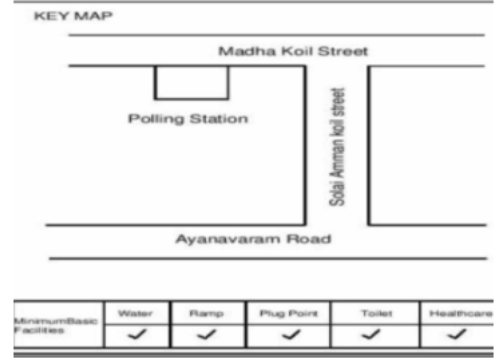

3. வாக்குச் சாவடியின் விவரங்கள்

வாக்குச் சாவடியின் எண் மற்றும் பெயர் : 252 - குழந்தைகள் மையம் (ஐசிடிஎஸ்) எண்.580 மாதா கோயில் தெரு, அயனாவரம், சென்னை-600023.	வாக்குச் சாவடியின் வகைப்பாடு (ஆண்/பெண்/பொது)	பொது
வாக்குச் சாவடியின் முகவரி : குழந்தைகள் மையம் (ஐசிடிஎஸ்) எண்.238, மாதா கோயில் தெரு, அயனாவரம், சென்னை-600023., ,	துணை வாக்குச் சாவடிகளின் எண்ணிக்கை :	0

Google Map View

Polling Station Building Front View

Polling Station Front View

FRONT VIEW

FRONT VIEW

Cad View

Key MAP View

சட்டமன்றத் தொகுதியின் எண் மற்றும் பெயர் : 14-வில்லிவாக்கம் மற்றும் பெயர் 1-கீழ்பாக்கம் [வார்டு எண்.98] குட்டியப்பன் 1வது தெரு பிரிவு எண் மற்றும் பெயர்