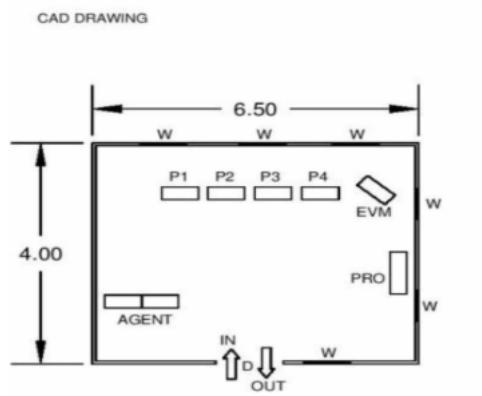

Google Map View

Polling Station Building Front View

Polling Station Front View

FRONT VIEW

FRONT VIEW

Cad View

Key MAP View

சட்டமன்றத் தொகுதியின் எண் மற்றும் பெயர் : 14-வில்லிவாக்கம் மற்றும் பெயர் 1-கீழ்பாக்கம் [வார்டு எண்.98] குட்டியப்பன் 1வது தெரு பிரிவு எண் மற்றும் பெயர்