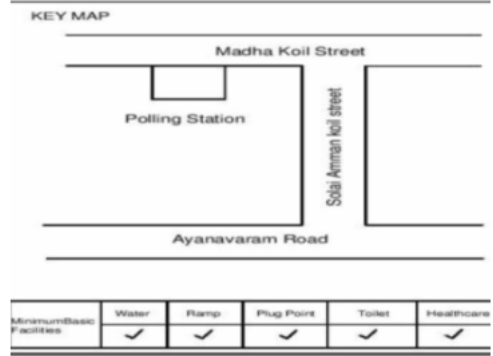

3. வாக்குச் சாவடியின் விவரங்கள்

<p>வாக்குச் சாவடியின் எண் மற்றும் பெயர் :</p> <p>253 - குழந்தைகள் மையம் (ICDS) சோலையம்மன் கோயில் 2வது சந்து, அயனாவரம், சென்னை-600023.</p> <p>வாக்குச் சாவடியின் முகவரி :</p> <p>குழந்தைகள் மையம் (ICDS) சோலையம்மன் கோயில் 2வது சந்து, அயனாவரம், சென்னை-600023., ,</p>	<p>வாக்குச் சாவடியின் வகைப்பாடு (ஆண்/பெண்/பொது)</p>	<p>துணை வாக்குச் சாவடிகளின் எண்ணிக்கை :</p> <p style="font-size: 24px;">0</p>
---	--	--

Google Map View

Polling Station Building Front View

Polling Station Front View

Cad View

Key MAP View

சட்டமன்றத் தொகுதியின் எண் மற்றும் பெயர் : 14-வில்லிபுத்தூர் : 14-வில்லிபுத்தூர்
பிரிவு எண் மற்றும் பெயர் : 1-கீழ்ப்பாக்கம் [வார்டு எண்.98] குட்டியப்பன் 2வது தெரு