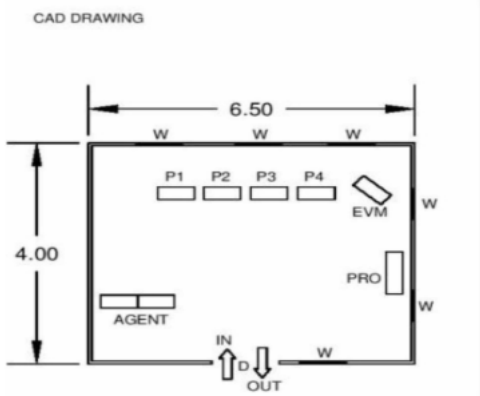

Google Map View

Polling Station Building Front View

Polling Station Front View

Cad View

Key MAP View

சட்டமன்றத் தொகுதியின் எண் மற்றும் பெயர் : 14-வில்லிபுத்தூர் : 14-வில்லிபுத்தூர்
பிரிவு எண் மற்றும் பெயர் : 1-கீழ்ப்பாக்கம் [வார்டு எண்.98] குட்டியப்பன் 2வது தெரு