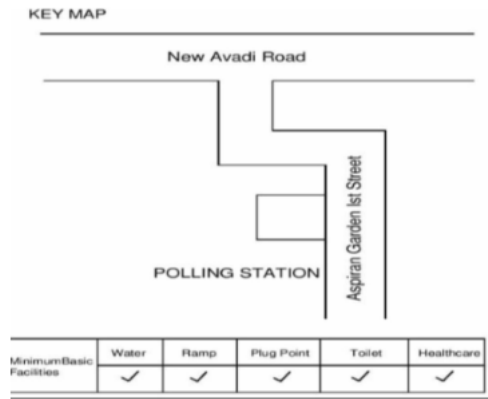

Google Map View

Polling Station Building Front View

Polling Station Front View

FRONT VIEW

FRONT VIEW

Cad View

Key MAP View

1 பெயர் : மகேஷ் தந்தை பெயர்: ஆறுமுகம் வீட்டு எண் : 1 வயது : 51 பாலினம் : ஆண்	KFD4378253 Photo is available	2 பெயர் : தனலட்சுமி கணவர் பெயர்: ஆபேல் வீட்டு எண் : 1 வயது : 44 பாலினம் : பெண்	ABQ0227421 Photo is available	3 பெயர் : தேவி தந்தை பெயர்: முனுசாமி வீட்டு எண் : 1 வயது : 40 பாலினம் : பெண்	ABQ0129684 Photo is available
4 பெயர் : உஷா கணவர் பெயர்: முத்துக்குமார் வீட்டு எண் : 1 வயது : 40 பாலினம் : பெண்	ABQ1541192 Photo is available	5 பெயர் : பிரியா தந்தை பெயர்: சிவன் வீட்டு எண் : 1 வயது : 33 பாலினம் : பெண்	ABQ0858993 Photo is available	6 பெயர் : பிரபு தந்தை பெயர்: சிவன் வீட்டு எண் : 1 வயது : 31 பாலினம் : ஆண்	ABQ1260512 Photo is available
7 பெயர் : முத்து தந்தை பெயர்: பாபு வீட்டு எண் : 1 வயது : 31 பாலினம் : ஆண்	ABQ1466242 Photo is available	8 பெயர் : ஜோயல் ஆபேல் தாயின் பெயர்: தனலக்ஷ்மி வீட்டு எண் : 1 வயது : 23 பாலினம் : ஆண்	ABQ2254522 Photo is available	9 பெயர் : செல்வி கணவர் பெயர்: பாபு வீட்டு எண் : 1-1 வயது : 47 பாலினம் : பெண்	ABQ1466333 Photo is available
10 பெயர் : சூர்யா தந்தை பெயர்: காந்தசாமி வீட்டு எண் : 1A வயது : 34 பாலினம் : ஆண்	ABQ1466200 Photo is available	11 பெயர் : ராஜா தந்தை பெயர்: மணி வீட்டு எண் : 1-b வயது : 61 பாலினம் : ஆண்	ABQ1383751 Photo is available	12 பெயர் : புஷ்பா கணவர் பெயர்: ராஜா வீட்டு எண் : 1-b வயது : 56 பாலினம் : பெண்	ABQ1383876 Photo is available
13 பெயர் : ரீட்டா தந்தை பெயர்: ராஜா வீட்டு எண் : 1-b வயது : 33 பாலினம் : பெண்	ABQ1383793 Photo is available	14 பெயர் : ஸ்ரீஜா தந்தை பெயர்: ஸ்ரீகாந்த் வீட்டு எண் : 1-b வயது : 31 பாலினம் : பெண்	ABQ1383942 Photo is available	15 பெயர் : தாமோதரன் தந்தை பெயர்: சீனிவாசன் வீட்டு எண் : 1E-1 வயது : 68 பாலினம் : ஆண்	KFD2120061 Photo is available
16 பெயர் : கலாவதி தந்தை பெயர்: தாமோதரன் வீட்டு எண் : 1E-1 வயது : 59 பாலினம் : பெண்	KFD2120855 Photo is available	17 பெயர் : குமார் தந்தை பெயர்: தாமோதரன் வீட்டு எண் : 1E-1 வயது : 43 பாலினம் : ஆண்	KFD2120046 Photo is available	18 பெயர் : ஸ்ரீகாந்த் தந்தை பெயர்: பாஸ்கர்தாஸ் வீட்டு எண் : 1E-2 வயது : 58 பாலினம் : ஆண்	KFD2119972 Photo is available
19 பெயர் : ஜான்சி கணவர் பெயர்: ஸ்ரீகாந்த் வீட்டு எண் : 1E-2 வயது : 47 பாலினம் : பெண்	KFD2120863 Photo is available	20 பெயர் : ராஜன் தந்தை பெயர்: பாபு வீட்டு எண் : 1E-3 வயது : 75 பாலினம் : ஆண்	ABQ1973668 Photo is available	21 பெயர் : செல்வமணி கணவர் பெயர்: செல்வதுரை வீட்டு எண் : 1E-4 வயது : 48 பாலினம் : பெண்	KFD4370888 Photo is available
22 பெயர் : சிவன் தந்தை பெயர்: தனபால் வீட்டு எண் : 1E-6 வயது : 49 பாலினம் : ஆண்	KFD4376570 Photo is available	23 பெயர் : தேவி கணவர் பெயர்: சிவன் வீட்டு எண் : 1E-6 வயது : 43 பாலினம் : பெண்	KFD4376588 Photo is available	24 பெயர் : உமா கணவர் பெயர்: கோபி வீட்டு எண் : 2 வயது : 34 பாலினம் : பெண்	ABQ1466366 Photo is available
25 பெயர் : சியாமளா ச கணவர் பெயர்: சரவணன் ரா வீட்டு எண் : 2 வயது : 30 பாலினம் : பெண்	ABQ2126589 Photo is available	26 பெயர் : தினேஷ்குமார் தந்தை பெயர்: பொன்னுசாமி வீட்டு எண் : 3 வயது : 30 பாலினம் : ஆண்	ABQ1109305 Photo is available	27 பெயர் : சினேகா தந்தை பெயர்: மகேந்திரன் வீட்டு எண் : 3 வயது : 23 பாலினம் : பெண்	ABQ2132454 Photo is available
28 பெயர் : சுரேஷ் தந்தை பெயர்: லோகநாதன் வீட்டு எண் : 3-a வயது : 41 பாலினம் : ஆண்	ABQ1383652 Photo is available	29 பெயர் : நதியா கணவர் பெயர்: சுரேஷ் வீட்டு எண் : 3-a வயது : 38 பாலினம் : பெண்	ABQ1384031 Photo is available	30 பெயர் : கரிகாலன் தந்தை பெயர்: தமிழ்நாதன் வீட்டு எண் : 4 வயது : 48 பாலினம் : ஆண்	ABQ0619940 Photo is available