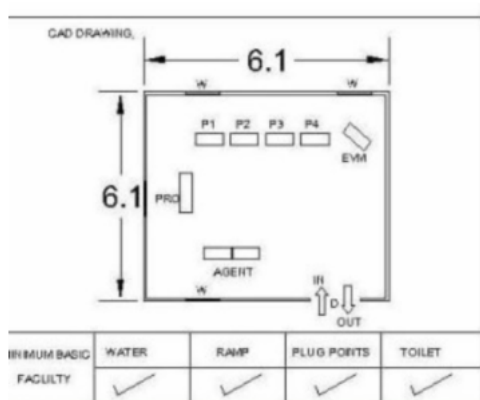

Google Map View

Polling Station Building Front View

Polling Station Front View

Cad View

Key MAP View

1 பெயர் : கஸ்தூரி கணவர் பெயர் : நாராயணசாமி வீட்டு எண் : 1-1 வயது : 68 பாலினம் : பெண் Photo is available	ABQ1748524	2 பெயர் : கிஷோர்குமார் தந்தை பெயர் : நாராயணசாமி வீட்டு எண் : 1-2 வயது : 55 பாலினம் : ஆண் Photo is available	ABQ1748532	3 பெயர் : கஸ்தூரி கணவர் பெயர் : கிஷோர்குமார் வீட்டு எண் : 1-2 வயது : 46 பாலினம் : பெண் Photo is available	ABQ1748540
4 பெயர் : வனஜ நரசிம்ஹன் கணவர் பெயர் : நரசிம்மன் வீட்டு எண் : 2 வயது : 69 பாலினம் : பெண் Photo is available	ABQ1748557	5 பெயர் : சதிஷ் தந்தை பெயர் : நரசிம்மன் வீட்டு எண் : 2 வயது : 45 பாலினம் : ஆண் Photo is available	JCH6564009	6 பெயர் : விஜயகுமார் தந்தை பெயர் : தாமோதரன் வீட்டு எண் : 3 வயது : 65 பாலினம் : ஆண் Photo is available	AZZ3855681
7 பெயர் : சுஜாதா கணவர் பெயர் : விஜயகுமார் வீட்டு எண் : 3 வயது : 59 பாலினம் : பெண் Photo is available	AZZ3855673	8 பெயர் : வரதன் தந்தை பெயர் : சேஷாத்ரி வீட்டு எண் : 4 வயது : 63 பாலினம் : ஆண் Photo is available	AZZ3862455	9 பெயர் : கோதை கணவர் பெயர் : வரதன் வீட்டு எண் : 4 வயது : 58 பாலினம் : பெண் Photo is available	JCH6562805
10 பெயர் : ராகவன் தந்தை பெயர் : வரதன் வீட்டு எண் : 4 வயது : 37 பாலினம் : ஆண் Photo is available	AZZ3862489	11 பெயர் : சிவராமகிருஷ்ணன் தந்தை பெயர் : பட்டாபிராமன் வீட்டு எண் : 6 வயது : 84 பாலினம் : ஆண் Photo is available	ABQ0738765	12 பெயர் : ருக்மணி கணவர் பெயர் : சிவராமகிருஷ்ணன் வீட்டு எண் : 6 வயது : 79 பாலினம் : பெண் Photo is available	ABQ0739128
13 பெயர் : பாஸ்கர் தந்தை பெயர் : வெங்கட்டராமன் வீட்டு எண் : 6 வயது : 61 பாலினம் : ஆண் Photo is available	ABQ0738773	14 பெயர் : சுபாபாஸ்கர் கணவர் பெயர் : பாஸ்கர் வீட்டு எண் : 6 வயது : 49 பாலினம் : பெண் Photo is available	ABQ0739136	15 பெயர் : சுப்ரமணியன் தந்தை பெயர் : ராமமூர்த்தி வீட்டு எண் : 6 வயது : 48 பாலினம் : ஆண் Photo is available	ABQ0381657
16 பெயர் : ஷீபா கண்ணன் கணவர் பெயர் : கண்ணன் வீட்டு எண் : 6/158 வயது : 59 பாலினம் : பெண் Photo is available	ABQ2084630	17 பெயர் : வர்ஷா தந்தை பெயர் : கண்ணன் வீட்டு எண் : 6/158 வயது : 28 பாலினம் : பெண் Photo is available	ABQ2085348	18 பெயர் : ஆதித்ய ரோகித் தந்தை பெயர் : பாஸ்கர் வீட்டு எண் : 6-230 வயது : 27 பாலினம் : ஆண் Photo is available	ABQ1511377
19 பெயர் : அருணானந்தம் தந்தை பெயர் : சுந்தரமூர்த்தி வீட்டு எண் : 8 வயது : 63 பாலினம் : ஆண் Photo is available	AZZ7854623	20 பெயர் : தாமரைகாட்சி கணவர் பெயர் : அருணானந்தம் வீட்டு எண் : 8 வயது : 58 பாலினம் : பெண் Photo is available	AZZ7854631	21 பெயர் : திரிபுரசுந்தரி தந்தை பெயர் : அருணானந்தம் வீட்டு எண் : 8 வயது : 37 பாலினம் : பெண் Photo is available	AZZ7854649
22 பெயர் : ரவிகீர்த்தி தந்தை பெயர் : வரதராஜன் வீட்டு எண் : 10 வயது : 58 பாலினம் : ஆண் Photo is available	ABQ0381640	23 பெயர் : கோடீஸ்வரி கணவர் பெயர் : ரவிகீர்த்தி வீட்டு எண் : 10-1 வயது : 54 பாலினம் : பெண் Photo is available	AZZ3856689	24 பெயர் : சிவகாமி தந்தை பெயர் : வரதராஜன் வீட்டு எண் : 10-2 வயது : 59 பாலினம் : பெண் Photo is available	ABQ1748649
25 பெயர் : திலகவதி கணவர் பெயர் : கோபிநாதன் வீட்டு எண் : 12 வயது : 43 பாலினம் : பெண் Photo is available	ABQ0739250	26 பெயர் : கோபிநாதன் தந்தை பெயர் : வெங்கடகிருஷ்ணன் வீட்டு எண் : 12-1 வயது : 43 பாலினம் : ஆண் Photo is available	AZZ3862505	27 பெயர் : ஹரிபிரசாத் தந்தை பெயர் : வெங்கடகிருஷ்ணன் வீட்டு எண் : 12-2 வயது : 49 பாலினம் : ஆண் Photo is available	ABQ1748664
28 பெயர் : கவிதா கணவர் பெயர் : ஹரிபிரசாத் வீட்டு எண் : 12-2 வயது : 44 பாலினம் : பெண் Photo is available	AZZ3855178	29 பெயர் : சுசிலா கணவர் பெயர் : சிட்டிபாபு வீட்டு எண் : 13 வயது : 79 பாலினம் : பெண் Photo is available	ABQ1748680	30 பெயர் : அசோக்குமார் தந்தை பெயர் : சிட்டிபாபு வீட்டு எண் : 13 வயது : 59 பாலினம் : ஆண் Photo is available	ABQ0973156