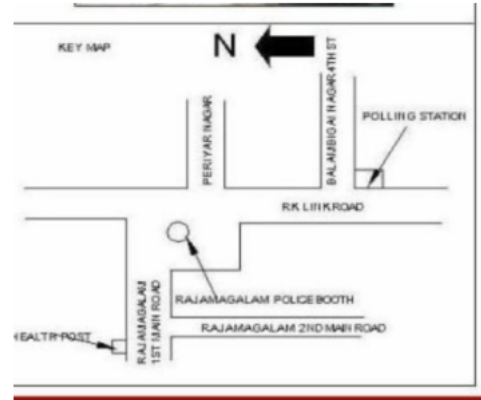

Google Map View

Polling Station Building Front View

Polling Station Front View

Cad View

Key MAP View

1 பெயர் : கஸ்தூரி கணவர் பெயர் : நாராயணசாமி வீட்டு எண் : 1-1 வயது : 68 பாலினம் : பெண் Photo is available	ABQ1748524	2 பெயர் : கிஷோர்குமார் தந்தை பெயர் : நாராயணசாமி வீட்டு எண் : 1-2 வயது : 55 பாலினம் : ஆண் Photo is available	ABQ1748532	3 பெயர் : கஸ்தூரி கணவர் பெயர் : கிஷோர்குமார் வீட்டு எண் : 1-2 வயது : 46 பாலினம் : பெண் Photo is available	ABQ1748540
4 பெயர் : வனஜ நரசிம்ஹன் கணவர் பெயர் : நரசிம்மன் வீட்டு எண் : 2 வயது : 69 பாலினம் : பெண் Photo is available	ABQ1748557	5 பெயர் : சதிஷ் தந்தை பெயர் : நரசிம்மன் வீட்டு எண் : 2 வயது : 45 பாலினம் : ஆண் Photo is available	JCH6564009	6 பெயர் : விஜயகுமார் தந்தை பெயர் : தாமோதரன் வீட்டு எண் : 3 வயது : 65 பாலினம் : ஆண் Photo is available	AZZ3855681
7 பெயர் : சுஜாதா கணவர் பெயர் : விஜயகுமார் வீட்டு எண் : 3 வயது : 59 பாலினம் : பெண் Photo is available	AZZ3855673	8 பெயர் : வரதன் தந்தை பெயர் : சேஷாத்ரி வீட்டு எண் : 4 வயது : 63 பாலினம் : ஆண் Photo is available	AZZ3862455	9 பெயர் : கோதை கணவர் பெயர் : வரதன் வீட்டு எண் : 4 வயது : 58 பாலினம் : பெண் Photo is available	JCH6562805
10 பெயர் : ராகவன் தந்தை பெயர் : வரதன் வீட்டு எண் : 4 வயது : 37 பாலினம் : ஆண் Photo is available	AZZ3862489	11 பெயர் : சிவராமகிருஷ்ணன் தந்தை பெயர் : பட்டாபிராமன் வீட்டு எண் : 6 வயது : 84 பாலினம் : ஆண் Photo is available	ABQ0738765	12 பெயர் : ருக்மணி கணவர் பெயர் : சிவராமகிருஷ்ணன் வீட்டு எண் : 6 வயது : 79 பாலினம் : பெண் Photo is available	ABQ0739128
13 பெயர் : பாஸ்கர் தந்தை பெயர் : வெங்கட்டராமன் வீட்டு எண் : 6 வயது : 61 பாலினம் : ஆண் Photo is available	ABQ0738773	14 பெயர் : சுபாபாஸ்கர் கணவர் பெயர் : பாஸ்கர் வீட்டு எண் : 6 வயது : 49 பாலினம் : பெண் Photo is available	ABQ0739136	15 பெயர் : சுப்ரமணியன் தந்தை பெயர் : ராமமூர்த்தி வீட்டு எண் : 6 வயது : 48 பாலினம் : ஆண் Photo is available	ABQ0381657
16 பெயர் : ஷீபா கண்ணன் கணவர் பெயர் : கண்ணன் வீட்டு எண் : 6/158 வயது : 59 பாலினம் : பெண் Photo is available	ABQ2084630	17 பெயர் : வர்ஷா தந்தை பெயர் : கண்ணன் வீட்டு எண் : 6/158 வயது : 28 பாலினம் : பெண் Photo is available	ABQ2085348	18 பெயர் : ஆதித்ய ரோகித் தந்தை பெயர் : பாஸ்கர் வீட்டு எண் : 6-230 வயது : 27 பாலினம் : ஆண் Photo is available	ABQ1511377
19 பெயர் : அருணானந்தம் தந்தை பெயர் : சுந்தரமூர்த்தி வீட்டு எண் : 8 வயது : 63 பாலினம் : ஆண் Photo is available	AZZ7854623	20 பெயர் : தாமரைகாட்சி கணவர் பெயர் : அருணானந்தம் வீட்டு எண் : 8 வயது : 58 பாலினம் : பெண் Photo is available	AZZ7854631	21 பெயர் : திரிபுரசுந்தரி தந்தை பெயர் : அருணானந்தம் வீட்டு எண் : 8 வயது : 37 பாலினம் : பெண் Photo is available	AZZ7854649
22 பெயர் : ரவிகீர்த்தி தந்தை பெயர் : வரதராஜன் வீட்டு எண் : 10 வயது : 58 பாலினம் : ஆண் Photo is available	ABQ0381640	23 பெயர் : கோடீஸ்வரி கணவர் பெயர் : ரவிகீர்த்தி வீட்டு எண் : 10-1 வயது : 54 பாலினம் : பெண் Photo is available	AZZ3856689	24 பெயர் : சிவகாமி தந்தை பெயர் : வரதராஜன் வீட்டு எண் : 10-2 வயது : 59 பாலினம் : பெண் Photo is available	ABQ1748649
25 பெயர் : திலகவதி கணவர் பெயர் : கோபிநாதன் வீட்டு எண் : 12 வயது : 43 பாலினம் : பெண் Photo is available	ABQ0739250	26 பெயர் : கோபிநாதன் தந்தை பெயர் : வெங்கடகிருஷ்ணன் வீட்டு எண் : 12-1 வயது : 43 பாலினம் : ஆண் Photo is available	AZZ3862505	27 பெயர் : ஹரிபிரசாத் தந்தை பெயர் : வெங்கடகிருஷ்ணன் வீட்டு எண் : 12-2 வயது : 49 பாலினம் : ஆண் Photo is available	ABQ1748664
28 பெயர் : கவிதா கணவர் பெயர் : ஹரிபிரசாத் வீட்டு எண் : 12-2 வயது : 44 பாலினம் : பெண் Photo is available	AZZ3855178	29 பெயர் : சுசிலா கணவர் பெயர் : சிட்டிபாபு வீட்டு எண் : 13 வயது : 79 பாலினம் : பெண் Photo is available	ABQ1748680	30 பெயர் : அசோக்குமார் தந்தை பெயர் : சிட்டிபாபு வீட்டு எண் : 13 வயது : 59 பாலினம் : ஆண் Photo is available	ABQ0973156