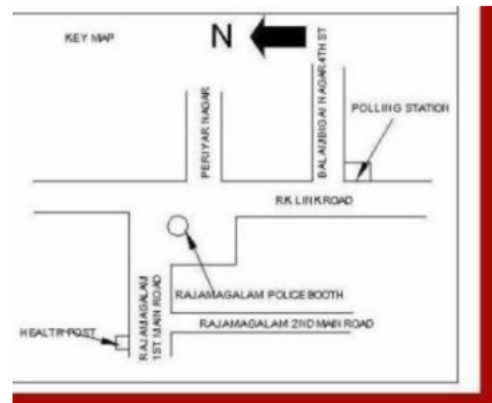

Key MAP View