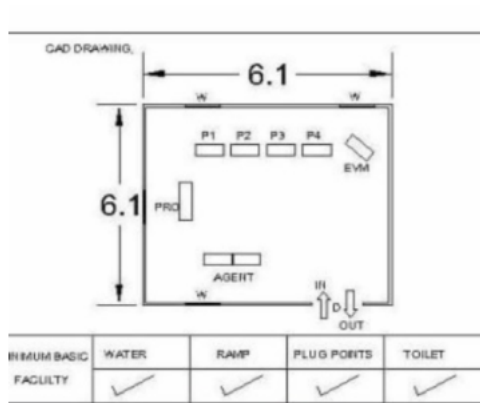

Google Map View

Polling Station Building Front View

Polling Station Front View

Cad View

Key MAP View

1 பெயர் : ஸ்ரீதர் தந்தை பெயர்: ராகவேந்தர ராவ் வீட்டு எண் : 1 வயது : 64 பாலினம் : ஆண் Photo is available	ABQ1751403	2 பெயர் : உஷா கணவர் பெயர்: ஸ்ரீதர் வீட்டு எண் : 1 வயது : 60 பாலினம் : பெண் Photo is available	ABQ1737014	3 பெயர் : ஜெயஸ்ரீ கணவர் பெயர்: ரமேஷ் வீட்டு எண் : 1 வயது : 57 பாலினம் : பெண் Photo is available	JCH6564819
4 பெயர் : கிரிதர் தந்தை பெயர்: ராகவேந்தரராவ் வீட்டு எண் : 1 வயது : 57 பாலினம் : ஆண் Photo is available	JCH6564744	5 பெயர் : சமதி கணவர் பெயர்: கிரிதர் வீட்டு எண் : 1 வயது : 54 பாலினம் : பெண் Photo is available	ABQ1737022	6 பெயர் : முரளி தந்தை பெயர்: சண்முகம் வீட்டு எண் : 2 வயது : 47 பாலினம் : ஆண் Photo is available	ABQ0533307
7 பெயர் : கிஷ்ணபாய் கணவர் பெயர்: சங்கரலிங்கம் வீட்டு எண் : 2-1 வயது : 63 பாலினம் : பெண் Photo is available	AZZ3815099	8 பெயர் : முரளி தந்தை பெயர்: சீனிவாசன் வீட்டு எண் : 3-1 வயது : 54 பாலினம் : ஆண் Photo is available	ABQ1737055	9 பெயர் : அன்னபூரணி கணவர் பெயர்: மகாதேவன் வீட்டு எண் : 4 வயது : 53 பாலினம் : பெண் Photo is available	ABQ0882993
10 பெயர் : தாரக்கராம் தந்தை பெயர்: கோவிந்தராஜலு வீட்டு எண் : 6 வயது : 65 பாலினம் : ஆண் Photo is available	ABQ0831248	11 பெயர் : ஸ்ரீகலா கணவர் பெயர்: தாரக்காராம் வீட்டு எண் : 6 வயது : 61 பாலினம் : பெண் Photo is available	ABQ0741397	12 பெயர் : காலிஸ்வரன் தந்தை பெயர்: ராமுபிள்ளை வீட்டு எண் : 10 வயது : 54 பாலினம் : ஆண் Photo is available	ABQ0601385
13 பெயர் : சித்ரா மனோரஞ்சிதம் கணவர் பெயர்: காளீஸ்வரன் வீட்டு எண் : 10 வயது : 40 பாலினம் : பெண் Photo is available	ABQ0601534	14 பெயர் : பாலசுப்பிரமணியம் தந்தை பெயர்: அங்கமுத்து வீட்டு எண் : 10-1 வயது : 55 பாலினம் : ஆண் Photo is available	AZZ3815016	15 பெயர் : வசந்தி கணவர் பெயர்: பாலசுப்பிரமணியம் வீட்டு எண் : 10-1 வயது : 54 பாலினம் : பெண் Photo is available	AZZ3815008
16 பெயர் : மோனிஷா தந்தை பெயர்: பாலசுப்பிரமணியன் வீட்டு எண் : 10/100 வயது : 23 பாலினம் : பெண் Photo is available	ABQ2089555	17 பெயர் : சாமுண்டீஸ்வரி பி கணவர் பெயர்: பிரசன்னா பு வீட்டு எண் : 14/67 வயது : 30 பாலினம் : பெண் Photo is available	ABQ2256394	18 பெயர் : கிஷ்ரீ தந்தை பெயர்: சுரேஷ் வீட்டு எண் : 51 வயது : 19 பாலினம் : ஆண் Photo is available	ABQ2344406
19 பெயர் : ரீனி தந்தை பெயர்: ஜோ டேவிட் வீட்டு எண் : 55 வயது : 35 பாலினம் : பெண் Photo is available	ABQ0144055	20 பெயர் : புனித் ராம் பீ தந்தை பெயர்: தாரகராம் பீ வீட்டு எண் : 67/1 வயது : 22 பாலினம் : ஆண் Photo is available	ABQ2144129	21 பெயர் : உம பிரிய தந்தை பெயர்: தாராகாரம் வீட்டு எண் : 67/7 வயது : 20 பாலினம் : பெண் Photo is available	ABQ2241230
22 பெயர் : மாதவன்பிள்ளை தந்தை பெயர்: ஐயப்பன்பிள்ளை வீட்டு எண் : 74-77 வயது : 81 பாலினம் : ஆண் Photo is available	ABQ0256784	23 பெயர் : சீஷா கணவர் பெயர்: ஜானகிராமன் வீட்டு எண் : 74-77 வயது : 79 பாலினம் : பெண் Photo is available	AZZ3817715	24 பெயர் : மகேஷ் தந்தை பெயர்: ஜானகிராமன் வீட்டு எண் : 74-77 வயது : 54 பாலினம் : ஆண் Photo is available	AZZ3841210
25 பெயர் : குமரேசன் தந்தை பெயர்: விஜயராமன் வீட்டு எண் : 74-77 வயது : 52 பாலினம் : ஆண் Photo is available	AZZ8632200	26 பெயர் : ரோஷித் தந்தை பெயர்: வெங்கடராமன் வீட்டு எண் : 74-77 வயது : 24 பாலினம் : பெண் Photo is available	ABQ2027407	27 பெயர் : சீனிவாசன் தந்தை பெயர்: முகுந்தராவ் வீட்டு எண் : 74-77A1 வயது : 58 பாலினம் : ஆண் Photo is available	AZZ8160327
28 பெயர் : ஜெகதீஸ்வரி கணவர் பெயர்: சீனிவாசன் வீட்டு எண் : 74-77A1 வயது : 53 பாலினம் : பெண் Photo is available	AZZ8160335	29 பெயர் : ஆகாஷ் கே தந்தை பெயர்: குமரேசன் வீட்டு எண் : 74-77,எ3,3,ரக.ரோயல் வயது : 25 பாலினம் : ஆண் Photo is available	ABQ1655166	30 பெயர் : மோகன ஜெயலட்சுமி மகேஷ் தந்தை பெயர்: மகேஷ் ஜானகிராமன் வீட்டு எண் : 74-77,Flat A, R C Royalty வயது : 23 பாலினம் : பெண் Photo is available	ABQ2114114