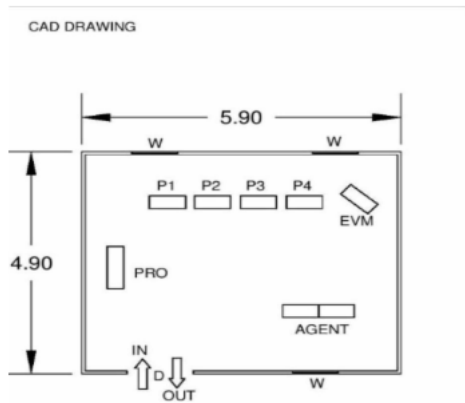

Google Map View

Polling Station Building Front View

Polling Station Front View

FRONT VIEW

FRONT VIEW

Cad View

Key MAP View

சட்டமன்றத் தொகுதியின் எண் மற்றும் பெயர் : 14-வில்லிவாக்கம்
பிரிவு எண் மற்றும் பெயர் 1-வில்லிவாக்கம் [வார்டு எண்.95] முருகேசன் நகர்