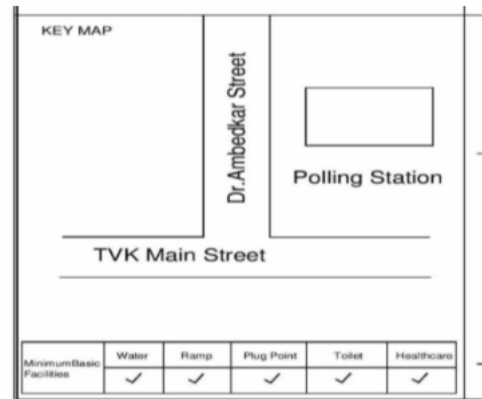

Google Map View

Polling Station Building Front View

Polling Station Front View

FRONT VIEW

FRONT VIEW

Cad View

Key MAP View

சட்டமன்றத் தொகுதியின் எண் மற்றும் பெயர் : 14-வில்லிவாக்கம்
பிரிவு எண் மற்றும் பெயர் 1-வில்லிவாக்கம் [வார்டு எண்.95] முருகேசன் நகர்