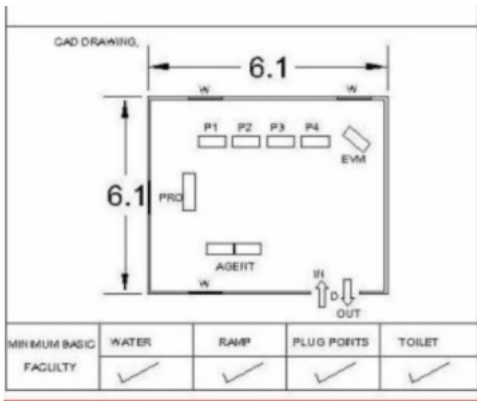

Google Map View

Polling Station Building Front View

Polling Station Front View

Cad View

Key MAP View

1	ABQ1740240	பெயர் : சரஸ்வதி கணவர் பெயர்: நந்தகோபால் வீட்டு எண் : 1 வயது : 71 பாலினம் : பெண்	Photo is available	2	ABQ0383075	பெயர் : லதாபாய் கணவர் பெயர்: விஜயகுமார் வீட்டு எண் : 1 வயது : 51 பாலினம் : பெண்	Photo is available	3	ABQ0384271	பெயர் : வரதராஜன் தந்தை பெயர்: நந்தகோபால் வீட்டு எண் : 1 வயது : 39 பாலினம் : ஆண்	Photo is available
4	ABQ2090827	பெயர் : ஜீவிதா தந்தை பெயர்: மூர்த்தி வீட்டு எண் : 2 வயது : 26 பாலினம் : பெண்	Photo is available	5	ABQ1740265	பெயர் : நாகய்யா தந்தை பெயர்: சின்னசாமி வீட்டு எண் : 2-126 வயது : 59 பாலினம் : ஆண்	Photo is available	6	ABQ1740273	பெயர் : ஆனந்த சுப்பிரமணியன் தந்தை பெயர்: கோவிந்தசாமி வீட்டு எண் : 2-126 வயது : 57 பாலினம் : ஆண்	Photo is available
7	ABQ0256123	பெயர் : ராதா கணவர் பெயர்: ஆனந்த சுப்பிரமணியன் வீட்டு எண் : 2-126 வயது : 45 பாலினம் : பெண்	Photo is available	8	ABQ0256271	பெயர் : சுரேஷ் தந்தை பெயர்: நாகய்யா வீட்டு எண் : 2-126 வயது : 34 பாலினம் : ஆண்	Photo is available	9	AZZ6438477	பெயர் : மணி தந்தை பெயர்: மதுரை வீட்டு எண் : 3 வயது : 59 பாலினம் : ஆண்	Photo is available
10	AZZ6438485	பெயர் : ராணி கணவர் பெயர்: மணி வீட்டு எண் : 3 வயது : 57 பாலினம் : பெண்	Photo is available	11	AZZ6438501	பெயர் : நீலாவதி தந்தை பெயர்: மணி வீட்டு எண் : 3 வயது : 37 பாலினம் : பெண்	Photo is available	12	ABQ2187623	பெயர் : காஞ்சனா கணவர் பெயர்: சதீஷ் வீட்டு எண் : 4 வயது : 30 பாலினம் : பெண்	Photo is available
13	ABQ2040871	பெயர் : நாகேஸ்வரி கணவர் பெயர்: கஜேந்திரன் வீட்டு எண் : 04 வயது : 27 பாலினம் : பெண்	Photo is available	14	ABQ2026920	பெயர் : கமலேஷ்.ரா தந்தை பெயர்: ராஜேஷ்.பி வீட்டு எண் : 4ஏஃப/10 வயது : 24 பாலினம் : ஆண்	Photo is available	15	ABQ0532804	பெயர் : காந்தி தந்தை பெயர்: தங்கராஜ் வீட்டு எண் : 6 வயது : 55 பாலினம் : ஆண்	Photo is available
16	ABQ0533505	பெயர் : சிவகாமி கணவர் பெயர்: காந்தி வீட்டு எண் : 6 வயது : 54 பாலினம் : பெண்	Photo is available	17	AZZ6438527	பெயர் : ஆராவமுதன் தந்தை பெயர்: சம்பத் வீட்டு எண் : 6-1 வயது : 51 பாலினம் : ஆண்	Photo is available	18	AZZ6438535	பெயர் : ஜானகி கணவர் பெயர்: ஆராவமுதன் வீட்டு எண் : 6-1 வயது : 47 பாலினம் : பெண்	Photo is available
19	ABQ1638311	பெயர் : வர்ஷா தந்தை பெயர்: ஆராமுதன் வீட்டு எண் : 6-1 வயது : 26 பாலினம் : பெண்	Photo is available	20	ABQ2084887	பெயர் : சுகனேஷ்.சு தந்தை பெயர்: சுரேஷ் ராஜன் வீட்டு எண் : 6/4 வயது : 23 பாலினம் : ஆண்	Photo is available	21	ABQ2105682	பெயர் : பத்மநாப தந்தை பெயர்: லேமஆந்த் வீட்டு எண் : 6/8 வயது : 59 பாலினம் : ஆண்	Photo is available
22	ABQ0974428	பெயர் : ஆதிகேசவலு தந்தை பெயர்: ஐயாசாமி வீட்டு எண் : 7 வயது : 80 பாலினம் : ஆண்	Photo is available	23	ABQ0740928	பெயர் : ஜெயரூபி கணவர் பெயர்: செந்தில்குமார் வீட்டு எண் : 7 வயது : 45 பாலினம் : பெண்	Photo is available	24	ABQ1740299	பெயர் : ரோகினி கணவர் பெயர்: ஆதிகேசவலு வீட்டு எண் : 7-2 வயது : 68 பாலினம் : பெண்	Photo is available
25	JCH2812436	பெயர் : செந்தில்குமார் தந்தை பெயர்: தங்கசாமி வீட்டு எண் : 7-2 வயது : 46 பாலினம் : ஆண்	Photo is available	26	ABQ0384594	பெயர் : விஜயக்குமார் தந்தை பெயர்: சீனிவாசன் வீட்டு எண் : 7B வயது : 51 பாலினம் : ஆண்	Photo is available	27	ABQ2102127	பெயர் : திவ்யா தர்ஷினி வி தந்தை பெயர்: விஜயா குமார் வீட்டு எண் : 7B வயது : 23 பாலினம் : ஆண்	Photo is available
28	AZZ3815719	பெயர் : பராங்குசம் தந்தை பெயர்: வேணுகோபால் வீட்டு எண் : 8 வயது : 62 பாலினம் : ஆண்	Photo is available	29	AZZ3815727	பெயர் : புவனேஸ்வரி கணவர் பெயர்: பராங்குசம் வீட்டு எண் : 8 வயது : 57 பாலினம் : பெண்	Photo is available	30	ABQ0883272	பெயர் : இந்துஜா தந்தை பெயர்: பராங்குசம் வீட்டு எண் : 8 வயது : 32 பாலினம் : பெண்	Photo is available