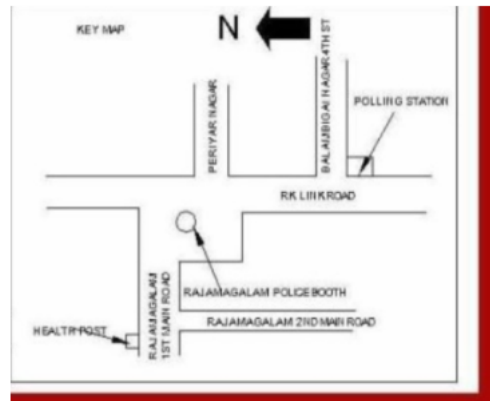

Google Map View

Polling Station Building Front View

Polling Station Front View

Cad View

Key MAP View

1	ABQ1740240	பெயர் : சரஸ்வதி கணவர் பெயர்: நந்தகோபால் வீட்டு எண் : 1 வயது : 71 பாலினம் : பெண்	Photo is available	2	ABQ0383075	பெயர் : லதாபாய் கணவர் பெயர்: விஜயகுமார் வீட்டு எண் : 1 வயது : 51 பாலினம் : பெண்	Photo is available	3	ABQ0384271	பெயர் : வரதராஜன் தந்தை பெயர்: நந்தகோபால் வீட்டு எண் : 1 வயது : 39 பாலினம் : ஆண்	Photo is available
4	ABQ2090827	பெயர் : ஜீவிதா தந்தை பெயர்: மூர்த்தி வீட்டு எண் : 2 வயது : 26 பாலினம் : பெண்	Photo is available	5	ABQ1740265	பெயர் : நாகய்யா தந்தை பெயர்: சின்னசாமி வீட்டு எண் : 2-126 வயது : 59 பாலினம் : ஆண்	Photo is available	6	ABQ1740273	பெயர் : ஆனந்த சுப்பிரமணியன் தந்தை பெயர்: கோவிந்தசாமி வீட்டு எண் : 2-126 வயது : 57 பாலினம் : ஆண்	Photo is available
7	ABQ0256123	பெயர் : ராதா கணவர் பெயர்: ஆனந்த சுப்பிரமணியன் வீட்டு எண் : 2-126 வயது : 45 பாலினம் : பெண்	Photo is available	8	ABQ0256271	பெயர் : சுரேஷ் தந்தை பெயர்: நாகய்யா வீட்டு எண் : 2-126 வயது : 34 பாலினம் : ஆண்	Photo is available	9	AZZ6438477	பெயர் : மணி தந்தை பெயர்: மதுரை வீட்டு எண் : 3 வயது : 59 பாலினம் : ஆண்	Photo is available
10	AZZ6438485	பெயர் : ராணி கணவர் பெயர்: மணி வீட்டு எண் : 3 வயது : 57 பாலினம் : பெண்	Photo is available	11	AZZ6438501	பெயர் : நீலாவதி தந்தை பெயர்: மணி வீட்டு எண் : 3 வயது : 37 பாலினம் : பெண்	Photo is available	12	ABQ2187623	பெயர் : காஞ்சனா கணவர் பெயர்: சதீஷ் வீட்டு எண் : 4 வயது : 30 பாலினம் : பெண்	Photo is available
13	ABQ2040871	பெயர் : நாகேஸ்வரி கணவர் பெயர்: கஜேந்திரன் வீட்டு எண் : 04 வயது : 27 பாலினம் : பெண்	Photo is available	14	ABQ2026920	பெயர் : கமலேஷ்.ரா தந்தை பெயர்: ராஜேஷ்.பி வீட்டு எண் : 4ஏஃப/10 வயது : 24 பாலினம் : ஆண்	Photo is available	15	ABQ0532804	பெயர் : காந்தி தந்தை பெயர்: தங்கராஜ் வீட்டு எண் : 6 வயது : 55 பாலினம் : ஆண்	Photo is available
16	ABQ0533505	பெயர் : சிவகாமி கணவர் பெயர்: காந்தி வீட்டு எண் : 6 வயது : 54 பாலினம் : பெண்	Photo is available	17	AZZ6438527	பெயர் : ஆராவமுதன் தந்தை பெயர்: சம்பத் வீட்டு எண் : 6-1 வயது : 51 பாலினம் : ஆண்	Photo is available	18	AZZ6438535	பெயர் : ஜானகி கணவர் பெயர்: ஆராவமுதன் வீட்டு எண் : 6-1 வயது : 47 பாலினம் : பெண்	Photo is available
19	ABQ1638311	பெயர் : வர்ஷா தந்தை பெயர்: ஆராமுதன் வீட்டு எண் : 6-1 வயது : 26 பாலினம் : பெண்	Photo is available	20	ABQ2084887	பெயர் : சுகனேஷ்.சு தந்தை பெயர்: சுரேஷ் ராஜன் வீட்டு எண் : 6/4 வயது : 23 பாலினம் : ஆண்	Photo is available	21	ABQ2105682	பெயர் : பத்மநாப தந்தை பெயர்: லேமஆந்த் வீட்டு எண் : 6/8 வயது : 59 பாலினம் : ஆண்	Photo is available
22	ABQ0974428	பெயர் : ஆதிகேசவலு தந்தை பெயர்: ஐயாசாமி வீட்டு எண் : 7 வயது : 80 பாலினம் : ஆண்	Photo is available	23	ABQ0740928	பெயர் : ஜெயரூபி கணவர் பெயர்: செந்தில்குமார் வீட்டு எண் : 7 வயது : 45 பாலினம் : பெண்	Photo is available	24	ABQ1740299	பெயர் : ரோகினி கணவர் பெயர்: ஆதிகேசவலு வீட்டு எண் : 7-2 வயது : 68 பாலினம் : பெண்	Photo is available
25	JCH2812436	பெயர் : செந்தில்குமார் தந்தை பெயர்: தங்கசாமி வீட்டு எண் : 7-2 வயது : 46 பாலினம் : ஆண்	Photo is available	26	ABQ0384594	பெயர் : விஜயக்குமார் தந்தை பெயர்: சீனிவாசன் வீட்டு எண் : 7B வயது : 51 பாலினம் : ஆண்	Photo is available	27	ABQ2102127	பெயர் : திவ்யா தர்ஷினி வி தந்தை பெயர்: விஜயா குமார் வீட்டு எண் : 7B வயது : 23 பாலினம் : ஆண்	Photo is available
28	AZZ3815719	பெயர் : பராங்குசம் தந்தை பெயர்: வேணுகோபால் வீட்டு எண் : 8 வயது : 62 பாலினம் : ஆண்	Photo is available	29	AZZ3815727	பெயர் : புவனேஸ்வரி கணவர் பெயர்: பராங்குசம் வீட்டு எண் : 8 வயது : 57 பாலினம் : பெண்	Photo is available	30	ABQ0883272	பெயர் : இந்துஜா தந்தை பெயர்: பராங்குசம் வீட்டு எண் : 8 வயது : 32 பாலினம் : பெண்	Photo is available