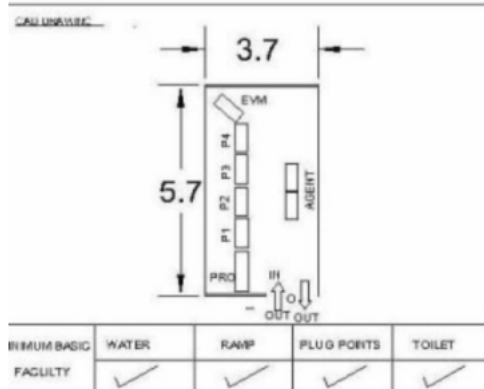

Google Map View

Polling Station Building Front View

Polling Station Front View

Cad View

Key MAP View

1 பெயர் : மனோகரன் தந்தை பெயர்: அஞ்சனம் வீட்டு எண் : 2-1 வயது : 83 பாலினம் : ஆண்	ABQ1742105 Photo is available	2 பெயர் : முரளி தந்தை பெயர்: ஆனந்தன் வீட்டு எண் : 2-2 வயது : 59 பாலினம் : ஆண்	AZZ3869047 Photo is available	3 பெயர் : விமலி கணவர் பெயர்: முரளி வீட்டு எண் : 2-2 வயது : 54 பாலினம் : பெண்	AZZ3869039 Photo is available
4 பெயர் : பாலமுருகன்.டத தந்தை பெயர்: தயாளன்.கே வீட்டு எண் : 2/13 வயது : 24 பாலினம் : ஆண்	ABQ2046068 Photo is available	5 பெயர் : பு உமா கணவர் பெயர்: புகலீஸ்வரன் வீட்டு எண் : 2B, 7TH BLOCK, SHIYAMS T வயது : 66 பாலினம் : பெண்	ABQ1559657 Photo is available	6 பெயர் : பொ புகலீஸ்வரன் தந்தை பெயர்: பொன்னுசாமி பிள்ளை வீட்டு எண் : 2B7TH BLOCK SHIYAMS THIRT வயது : 68 பாலினம் : ஆண்	ABQ1559665 Photo is available
7 பெயர் : கமலா கணவர் பெயர்: கோபால் வீட்டு எண் : 3 வயது : 72 பாலினம் : பெண்	AZZ3838596 Photo is available	8 பெயர் : ஆனந்தன் தந்தை பெயர்: கோபால் வீட்டு எண் : 3 வயது : 53 பாலினம் : ஆண்	ABQ1742139 Photo is available	9 பெயர் : லதா கணவர் பெயர்: ஆனந்த் வீட்டு எண் : 3 வயது : 47 பாலினம் : பெண்	AZZ3838570 Photo is available
10 பெயர் : லதா கணவர் பெயர்: சம்பத் வீட்டு எண் : 3-1 வயது : 61 பாலினம் : பெண்	AZZ7351240 Photo is available	11 பெயர் : பவானிபிரியா தந்தை பெயர்: சம்பத் வீட்டு எண் : 3-1 வயது : 39 பாலினம் : பெண்	AZZ3839909 Photo is available	12 பெயர் : கற்பகவித்யா தந்தை பெயர்: சம்பத் வீட்டு எண் : 3-1 வயது : 37 பாலினம் : பெண்	AZZ3839917 Photo is available
13 பெயர் : தமிழ்செல்வன் ஆ தந்தை பெயர்: ஆனந்தன் கோ வீட்டு எண் : 3/88 வயது : 25 பாலினம் : ஆண்	ABQ1686500 Photo is available	14 பெயர் : அன்பழகன் தந்தை பெயர்: பாலையா வீட்டு எண் : 4 வயது : 70 பாலினம் : ஆண்	ABQ0180380 Photo is available	15 பெயர் : பாக்கியலக்ஷ்மி கணவர் பெயர்: சுப்பிரமணியன் வீட்டு எண் : 4 வயது : 58 பாலினம் : பெண்	ABQ1742154 Photo is available
16 பெயர் : உதயகுமார் தந்தை பெயர்: சுப்பிரமணியன் வீட்டு எண் : 4 வயது : 38 பாலினம் : ஆண்	AZZ3843141 Photo is available	17 பெயர் : நிவேதா தந்தை பெயர்: அன்பழகன் வீட்டு எண் : 4 வயது : 36 பாலினம் : பெண்	ABQ0180372 Photo is available	18 பெயர் : அஸ்விதா தந்தை பெயர்: அன்பழகன் வீட்டு எண் : 4 வயது : 32 பாலினம் : பெண்	ABQ0884973 Photo is available
19 பெயர் : நாகராஜன் தந்தை பெயர்: சேதுராமன் வீட்டு எண் : 4-1 வயது : 67 பாலினம் : ஆண்	AZZ3840261 Photo is available	20 பெயர் : சரோஜா கணவர் பெயர்: நாகராஜன் வீட்டு எண் : 4-1 வயது : 65 பாலினம் : பெண்	ABQ1742162 Photo is available	21 பெயர் : பத்மநாபன் தந்தை பெயர்: சுப்பிரமணியன் வீட்டு எண் : 5 வயது : 64 பாலினம் : ஆண்	AZZ3863040 Photo is available
22 பெயர் : சிவகாமசுந்தரி கணவர் பெயர்: பத்மநாபன் வீட்டு எண் : 5 வயது : 61 பாலினம் : பெண்	AZZ3844883 Photo is available	23 பெயர் : சத்தியப்பிரியா கணவர் பெயர்: பாலாஜி வீட்டு எண் : 5 வயது : 33 பாலினம் : பெண்	ABQ0884924 Photo is available	24 பெயர் : வெங்கடேஷ் தந்தை பெயர்: பத்மநாபன் வீட்டு எண் : 5 வயது : 33 பாலினம் : ஆண்	ABQ0976795 Photo is available
25 பெயர் : சுந்தர் ராஜன் தந்தை பெயர்: பத்மநாபன் வீட்டு எண் : 5 வயது : 31 பாலினம் : ஆண்	ABQ0976837 Photo is available	26 பெயர் : உதயரஞ்சனி தந்தை பெயர்: வெங்கடகிருஷ்ணன் வீட்டு எண் : 5-89 வயது : 80 பாலினம் : பெண்	ABQ0232439 Photo is available	27 பெயர் : கோபால கிருஷ்ணன் தந்தை பெயர்: ராஜ்கண்ணன் கே ராஜ்கண்ணன் கே வீட்டு எண் : 5/89 வயது : 49 பாலினம் : ஆண்	ABQ1269661 Photo is available
28 பெயர் : பாலாஜி தந்தை பெயர்: ராஜ்கண்ணன் வீட்டு எண் : 5-89 வயது : 42 பாலினம் : ஆண்	ABQ0258053 Photo is available	29 பெயர் : சிந்துஜா கணவர் பெயர்: கோபாலகிருஷ்ணன் வீட்டு எண் : 5/89 வயது : 35 பாலினம் : பெண்	ABQ0232447 Photo is available	30 பெயர் : சத்யா கணவர் பெயர்: அரவித் வீட்டு எண் : 8 வயது : 39 பாலினம் : பெண்	ABQ0976811 Photo is available