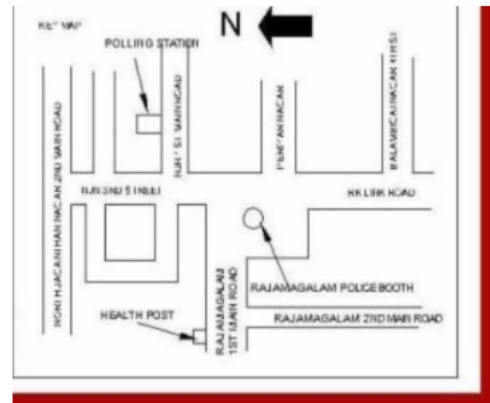

Key MAP View