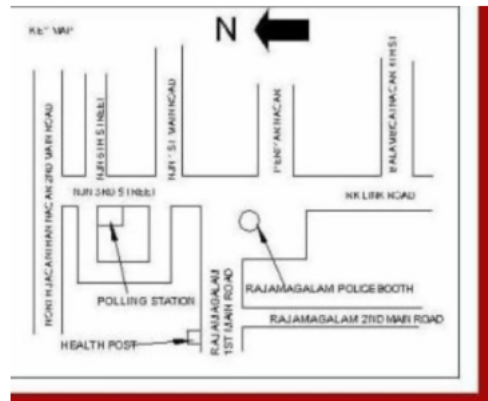

Google Map View

Polling Station Building Front View

Polling Station Front View

Cad View

Key MAP View

1 பெயர் : இளங்கோவன் தந்தை பெயர்: சின்னசாமி வீட்டு எண் : 1 வயது : 77 பாலினம் : ஆண் Photo is available	ABQ1493691	2 பெயர் : விஜயலக்ஷ்மி கணவர் பெயர்: இளங்கோவன் வீட்டு எண் : 1 வயது : 71 பாலினம் : பெண் Photo is available	ABQ1493642	3 பெயர் : வெங்கடேஸ்வரன் தந்தை பெயர்: இளங்கோவன் வீட்டு எண் : 1 வயது : 42 பாலினம் : ஆண் Photo is available	ABQ1493675
4 பெயர் : கார்த்திக் தந்தை பெயர்: சுதாமணி வீட்டு எண் : 1 வயது : 42 பாலினம் : ஆண் Photo is available	ABQ0975649	5 பெயர் : அபிராமி தந்தை பெயர்: வேல்முருகன் வீட்டு எண் : 1 வயது : 38 பாலினம் : பெண் Photo is available	ABQ1477017	6 பெயர் : சாமிநாதன் தந்தை பெயர்: சந்திரசேகர் வீட்டு எண் : 1-1 வயது : 57 பாலினம் : ஆண் Photo is available	ABQ1741446
7 பெயர் : பாரதி கணவர் பெயர்: சாமிநாதன் வீட்டு எண் : 1-1 வயது : 52 பாலினம் : பெண் Photo is available	AZZ3838828	8 பெயர் : வீர முத்து அமுதா கணவர் பெயர்: வேணுகோபால் வீட்டு எண் : 1/3 எஃப்பி ஜெயின்ஸ் அபிநீத் வயது : 55 பாலினம் : பெண் Photo is available	ABQ2217081	9 பெயர் : இந்துமதி வெங்கடேசன் கணவர் பெயர்: வெங்கடேசன் ஜீ வீ வீட்டு எண் : 1/4 ஸ் ஏ ஜைந்ஸ் அபிநீத் அபார் வயது : 52 பாலினம் : பெண் Photo is available	ABQ2102879
10 பெயர் : சாமுவேல் பிராங்ளின் தந்தை பெயர்: பெலிக்ஸ் வினோத் தவராஜ் வீட்டு எண் : 1எ /21 வயது : 22 பாலினம் : ஆண் Photo is available	ABQ2172914	11 பெயர் : சுதாமணி தந்தை பெயர்: கோவிந்தராஜன்பிள்ளை வீட்டு எண் : 1E-70-20 வயது : 75 பாலினம் : ஆண் Photo is available	ABQ0602649	12 பெயர் : ரதங்கசௌத்திரி தந்தை பெயர்: ரங்கநாதன் வீட்டு எண் : 2 வயது : 70 பாலினம் : ஆண் Photo is available	ABQ0746693
13 பெயர் : புவனேஷ்வரி கணவர் பெயர்: ரதங்கசௌத்திரி வீட்டு எண் : 2 வயது : 62 பாலினம் : பெண் Photo is available	ABQ0746685	14 பெயர் : பிரதிப் தந்தை பெயர்: ரதங்கசௌத்திரி வீட்டு எண் : 2 வயது : 42 பாலினம் : ஆண் Photo is available	ABQ0746701	15 பெயர் : வச்சலா கணவர் பெயர்: பிரதிப் வீட்டு எண் : 2 வயது : 37 பாலினம் : பெண் Photo is available	ABQ0747659
16 பெயர் : ஹரிராவு தந்தை பெயர்: நாகராஜன் வீட்டு எண் : 2பீ வயது : 56 பாலினம் : ஆண் Photo is available	ABQ2091601	17 பெயர் : காயத்ரி கணவர் பெயர்: ஹரீராவு வீட்டு எண் : 2பீ பிளாக் 5 வயது : 50 பாலினம் : பெண் Photo is available	ABQ2090561	18 பெயர் : சிவபாலன் தந்தை பெயர்: ஆறுமுகம் வீட்டு எண் : 2e வயது : 42 பாலினம் : ஆண் Photo is available	ABQ1493709
19 பெயர் : அல்போன்சியா பேபி கணவர் பெயர்: கோமல் வீட்டு எண் : 3 வயது : 57 பாலினம் : பெண் Photo is available	ABQ0975797	20 பெயர் : ஆதிலட்சுமி கணவர் பெயர்: கார்த்திகேயன் வீட்டு எண் : 3 வயது : 46 பாலினம் : பெண் Photo is available	ABQ0976993	21 பெயர் : ஜோசப் ராஜன் தந்தை பெயர்: கோமல் வீட்டு எண் : 3 வயது : 44 பாலினம் : ஆண் Photo is available	ABQ0975771
22 பெயர் : சேவியர் கோமல் தந்தை பெயர்: கோமல் வீட்டு எண் : 3 வயது : 42 பாலினம் : ஆண் Photo is available	ABQ0975805	23 பெயர் : செளமியா கணவர் பெயர்: ஜோசப் ராஜன் வீட்டு எண் : 3 வயது : 41 பாலினம் : பெண் Photo is available	ABQ0975789	24 பெயர் : விநாயகம் தந்தை பெயர்: சொக்கலிங்கம் வீட்டு எண் : 3-2 வயது : 51 பாலினம் : ஆண் Photo is available	AZZ3851318
25 பெயர் : சங்கீதா சுரேஷ் கணவர் பெயர்: சுரேஷ் பாலசுப்ரமணி வீட்டு எண் : 3/2 ஃபா வயது : 48 பாலினம் : பெண் Photo is available	ABQ2354736	26 பெயர் : சுரேஷ் பாலசுப்ரமணி தந்தை பெயர்: கே ர் பாலசுப்ரமணி வீட்டு எண் : 3/2 ஃபா,ஜைந்ஸ் அபிநீத், வயது : 54 பாலினம் : ஆண் Photo is available	ABQ2356459	27 பெயர் : சேகர் தந்தை பெயர்: நமசிவாயம் வீட்டு எண் : 3A வயது : 73 பாலினம் : ஆண் Photo is available	ABQ0746362
28 பெயர் : சாமுவேல் ஏசுபாதம் தந்தை பெயர்: டேனியல் வீட்டு எண் : 3A வயது : 69 பாலினம் : ஆண் Photo is available	ABQ0885376	29 பெயர் : சூபிநளினி கணவர் பெயர்: சாமுவேல் ஏசுபாதம் வீட்டு எண் : 3A வயது : 68 பாலினம் : பெண் Photo is available	ABQ0885046	30 பெயர் : சாண்டியாகோ டேனியல் தந்தை பெயர்: சாமுவேல் ஏசுபாதம் வீட்டு எண் : 3A வயது : 41 பாலினம் : ஆண் Photo is available	ABQ0885137