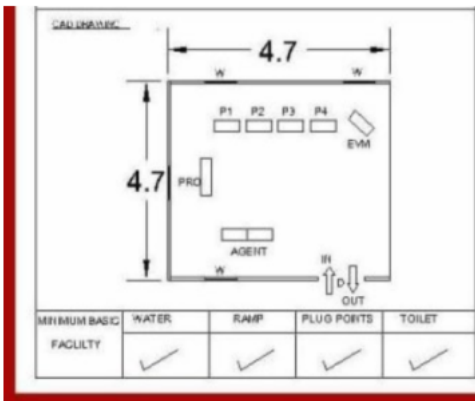

Google Map View

Polling Station Building Front View

Polling Station Front View

Cad View

Key MAP View

1 பெயர் : இளங்கோவன் தந்தை பெயர்: சின்னசாமி வீட்டு எண் : 1 வயது : 77 பாலினம் : ஆண் Photo is available	ABQ1493691	2 பெயர் : விஜயலக்ஷ்மி கணவர் பெயர்: இளங்கோவன் வீட்டு எண் : 1 வயது : 71 பாலினம் : பெண் Photo is available	ABQ1493642	3 பெயர் : வெங்கடேஸ்வரன் தந்தை பெயர்: இளங்கோவன் வீட்டு எண் : 1 வயது : 42 பாலினம் : ஆண் Photo is available	ABQ1493675
4 பெயர் : கார்த்திக் தந்தை பெயர்: சுதாமணி வீட்டு எண் : 1 வயது : 42 பாலினம் : ஆண் Photo is available	ABQ0975649	5 பெயர் : அபிராமி தந்தை பெயர்: வேல்முருகன் வீட்டு எண் : 1 வயது : 38 பாலினம் : பெண் Photo is available	ABQ1477017	6 பெயர் : சாமிநாதன் தந்தை பெயர்: சந்திரசேகர் வீட்டு எண் : 1-1 வயது : 57 பாலினம் : ஆண் Photo is available	ABQ1741446
7 பெயர் : பாரதி கணவர் பெயர்: சாமிநாதன் வீட்டு எண் : 1-1 வயது : 52 பாலினம் : பெண் Photo is available	AZZ3838828	8 பெயர் : வீர முத்து அமுதா கணவர் பெயர்: வேணுகோபால் வீட்டு எண் : 1/3 எஃப்பி ஜெயின்ஸ் அபிநீத் வயது : 55 பாலினம் : பெண் Photo is available	ABQ2217081	9 பெயர் : இந்துமதி வெங்கடேசன் கணவர் பெயர்: வெங்கடேசன் ஜீ வீ வீட்டு எண் : 1/4 ஸ் ஏ ஜைந்ஸ் அபிநீத் அபார் வயது : 52 பாலினம் : பெண் Photo is available	ABQ2102879
10 பெயர் : சாமுவேல் பிராங்ளின் தந்தை பெயர்: பெலிக்ஸ் வினோத் தவராஜ் வீட்டு எண் : 1எ /21 வயது : 22 பாலினம் : ஆண் Photo is available	ABQ2172914	11 பெயர் : சுதாமணி தந்தை பெயர்: கோவிந்தராஜன்பிள்ளை வீட்டு எண் : 1E-70-20 வயது : 75 பாலினம் : ஆண் Photo is available	ABQ0602649	12 பெயர் : ரதங்கசௌத்திரி தந்தை பெயர்: ரங்கநாதன் வீட்டு எண் : 2 வயது : 70 பாலினம் : ஆண் Photo is available	ABQ0746693
13 பெயர் : புவனேஷ்வரி கணவர் பெயர்: ரதங்கசௌத்திரி வீட்டு எண் : 2 வயது : 62 பாலினம் : பெண் Photo is available	ABQ0746685	14 பெயர் : பிரதிப் தந்தை பெயர்: ரதங்கசௌத்திரி வீட்டு எண் : 2 வயது : 42 பாலினம் : ஆண் Photo is available	ABQ0746701	15 பெயர் : வச்சலா கணவர் பெயர்: பிரதிப் வீட்டு எண் : 2 வயது : 37 பாலினம் : பெண் Photo is available	ABQ0747659
16 பெயர் : ஹரிராவு தந்தை பெயர்: நாகராஜன் வீட்டு எண் : 2பீ வயது : 56 பாலினம் : ஆண் Photo is available	ABQ2091601	17 பெயர் : காயத்ரி கணவர் பெயர்: ஹரீராவு வீட்டு எண் : 2பீ பிளாக் 5 வயது : 50 பாலினம் : பெண் Photo is available	ABQ2090561	18 பெயர் : சிவபாலன் தந்தை பெயர்: ஆறுமுகம் வீட்டு எண் : 2e வயது : 42 பாலினம் : ஆண் Photo is available	ABQ1493709
19 பெயர் : அல்போன்சியா பேபி கணவர் பெயர்: கோமல் வீட்டு எண் : 3 வயது : 57 பாலினம் : பெண் Photo is available	ABQ0975797	20 பெயர் : ஆதிலட்சுமி கணவர் பெயர்: கார்த்திகேயன் வீட்டு எண் : 3 வயது : 46 பாலினம் : பெண் Photo is available	ABQ0976993	21 பெயர் : ஜோசப் ராஜன் தந்தை பெயர்: கோமல் வீட்டு எண் : 3 வயது : 44 பாலினம் : ஆண் Photo is available	ABQ0975771
22 பெயர் : சேவியர் கோமல் தந்தை பெயர்: கோமல் வீட்டு எண் : 3 வயது : 42 பாலினம் : ஆண் Photo is available	ABQ0975805	23 பெயர் : செளமியா கணவர் பெயர்: ஜோசப் ராஜன் வீட்டு எண் : 3 வயது : 41 பாலினம் : பெண் Photo is available	ABQ0975789	24 பெயர் : விநாயகம் தந்தை பெயர்: சொக்கலிங்கம் வீட்டு எண் : 3-2 வயது : 51 பாலினம் : ஆண் Photo is available	AZZ3851318
25 பெயர் : சங்கீதா சுரேஷ் கணவர் பெயர்: சுரேஷ் பாலசுப்ரமணி வீட்டு எண் : 3/2 ஃபா வயது : 48 பாலினம் : பெண் Photo is available	ABQ2354736	26 பெயர் : சுரேஷ் பாலசுப்ரமணி தந்தை பெயர்: கே ர் பாலசுப்ரமணி வீட்டு எண் : 3/2 ஃபா,ஜைந்ஸ் அபிநீத், வயது : 54 பாலினம் : ஆண் Photo is available	ABQ2356459	27 பெயர் : சேகர் தந்தை பெயர்: நமசிவாயம் வீட்டு எண் : 3A வயது : 73 பாலினம் : ஆண் Photo is available	ABQ0746362
28 பெயர் : சாமுவேல் ஏசுபாதம் தந்தை பெயர்: டேனியல் வீட்டு எண் : 3A வயது : 69 பாலினம் : ஆண் Photo is available	ABQ0885376	29 பெயர் : சூபிநளினி கணவர் பெயர்: சாமுவேல் ஏசுபாதம் வீட்டு எண் : 3A வயது : 68 பாலினம் : பெண் Photo is available	ABQ0885046	30 பெயர் : சாண்டியாகோ டேனியல் தந்தை பெயர்: சாமுவேல் ஏசுபாதம் வீட்டு எண் : 3A வயது : 41 பாலினம் : ஆண் Photo is available	ABQ0885137