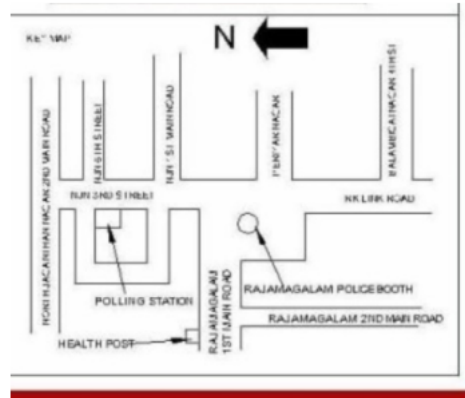

Google Map View

Polling Station Building Front View

Polling Station Front View

Cad View

Key MAP View

1 பெயர் : பானுப்ரியா கணவர் பெயர் : பிரபாகரன் வீட்டு எண் : 1 வயது : 32 பாலினம் : பெண்	ABQ2088136 Photo is available	2 பெயர் : ஜீவ ஜோதி தந்தை பெயர் : பத்மநாதன் வீட்டு எண் : 2 வயது : 43 பாலினம் : ஆண்	ABQ2089654 Photo is available	3 பெயர் : விவேக்ராஜன் தந்தை பெயர் : சம்பத் வீட்டு எண் : 2-45 வயது : 32 பாலினம் : ஆண்	ABQ0747501 Photo is available
4 பெயர் : ஷிரே லக்ஷ்மி நாயர் தந்தை பெயர் : சி. சுரேஷ் நாயர் வீட்டு எண் : 4 துளசி அடுக்கு வீடு வயது : 24 பாலினம் : பெண்	ABQ2042497 Photo is available	5 பெயர் : சக்திவேல் தந்தை பெயர் : வெங்கடேஷ் வீட்டு எண் : 6 வயது : 22 பாலினம் : ஆண்	ABQ2229995 Photo is available	6 பெயர் : சூரியகலா கணவர் பெயர் : ஜானகிராமன் வீட்டு எண் : 6-ஏ/5-ஏ வயது : 67 பாலினம் : பெண்	ABQ1662592 Photo is available
7 பெயர் : சத்யநாராயணா தந்தை பெயர் : ராமமூர்த்தி வீட்டு எண் : 7/74 வயது : 42 பாலினம் : ஆண்	KFD3002706 Photo is available	8 பெயர் : செந்தில்நாதன் தந்தை பெயர் : துரைராஜன் வீட்டு எண் : 8 வயது : 51 பாலினம் : ஆண்	ABQ0746529 Photo is available	9 பெயர் : நீலா கணவர் பெயர் : பார்த்தசாரதி வீட்டு எண் : 9 வயது : 76 பாலினம் : பெண்	ABQ1203074 Photo is available
10 பெயர் : ரிகன் தந்தை பெயர் : நெல்சன் வீட்டு எண் : 11/17 வயது : 37 பாலினம் : ஆண்	AZZ3826633 Photo is available	11 பெயர் : ஹரிஷ் தந்தை பெயர் : சந்தோஷ் சுந்தரராஜன் வீட்டு எண் : 11/90பீ வயது : 23 பாலினம் : ஆண்	ABQ2027456 Photo is available	12 பெயர் : ஊர்மிளா கணவர் பெயர் : பாரத்வாஜ் வீட்டு எண் : 13/5 வயது : 30 பாலினம் : பெண்	ABQ2047009 Photo is available
13 பெயர் : கல்யாண் கட்டமீடி தந்தை பெயர் : நரசாயாஹ் கட்டமீடி வீட்டு எண் : 17 வயது : 44 பாலினம் : ஆண்	ABQ1399633 Photo is available	14 பெயர் : நவத கணவர் பெயர் : கல்யாண் வீட்டு எண் : 17 வயது : 40 பாலினம் : பெண்	ABQ1399641 Photo is available	15 பெயர் : கிஷோர் தந்தை பெயர் : விஜயன் வீட்டு எண் : 22/1 வயது : 23 பாலினம் : ஆண்	ABQ2090736 Photo is available
16 பெயர் : கோவிந்தன் தந்தை பெயர் : வேதாச்சாரி வீட்டு எண் : 25 வயது : 72 பாலினம் : ஆண்	ABQ1743061 Photo is available	17 பெயர் : வினோத் தந்தை பெயர் : கோவிந்தன் வீட்டு எண் : 25 வயது : 44 பாலினம் : ஆண்	JCH7037062 Photo is available	18 பெயர் : மீராபாய் தந்தை பெயர் : கோவிந்தன் வீட்டு எண் : 25 வயது : 43 பாலினம் : பெண்	AZZ3841376 Photo is available
19 பெயர் : வினித் தந்தை பெயர் : கோவிந்தன் வீட்டு எண் : 25 வயது : 38 பாலினம் : ஆண்	AZZ3842630 Photo is available	20 பெயர் : ஜெய்காந்த் தந்தை பெயர் : கருணா வீட்டு எண் : 25/35 வயது : 41 பாலினம் : ஆண்	BDZ3262011 Photo is available	21 பெயர் : காயத்ரி கணவர் பெயர் : வினோத் வீட்டு எண் : 25-106A வயது : 43 பாலினம் : பெண்	ABQ1269711 Photo is available
22 பெயர் : ராஜேந்திரன் தந்தை பெயர் : திருவீதி வீட்டு எண் : 27 வயது : 59 பாலினம் : ஆண்	JCH2812303 Photo is available	23 பெயர் : சர்மிளா கணவர் பெயர் : ராஜேந்திரன் வீட்டு எண் : 27 வயது : 49 பாலினம் : பெண்	AZZ3837978 Photo is available	24 பெயர் : தரணி கணவர் பெயர் : கணேசன் வீட்டு எண் : 28 வயது : 46 பாலினம் : பெண்	ABQ2096477 Photo is available
25 பெயர் : அசோக்குமார் தந்தை பெயர் : பிச்சைராமலிங்கம் வீட்டு எண் : 31-1 வயது : 57 பாலினம் : ஆண்	JCH7038037 Photo is available	26 பெயர் : சூரிய பிரசாத் தந்தை பெயர் : கதிர்வேலு வீட்டு எண் : 44 வயது : 26 பாலினம் : ஆண்	ABQ1664135 Photo is available	27 பெயர் : ரவிதேஜா தந்தை பெயர் : சுப்பிரமணியன் வீட்டு எண் : 50 வயது : 35 பாலினம் : ஆண்	YCV0324137 Photo is available
28 பெயர் : கே ஏம் தாஸ் தந்தை பெயர் : கருப்பசாமி வீட்டு எண் : 63 வயது : 63 பாலினம் : ஆண்	ABQ2102390 Photo is available	29 பெயர் : மைதிலி கணவர் பெயர் : பெரமையன் வீட்டு எண் : 88-B2 வயது : 43 பாலினம் : பெண்	ABQ0746503 Photo is available	30 பெயர் : கணேசன் தந்தை பெயர் : சண்முகம் வீட்டு எண் : 106D வயது : 71 பாலினம் : ஆண்	ABQ1316827 Photo is available