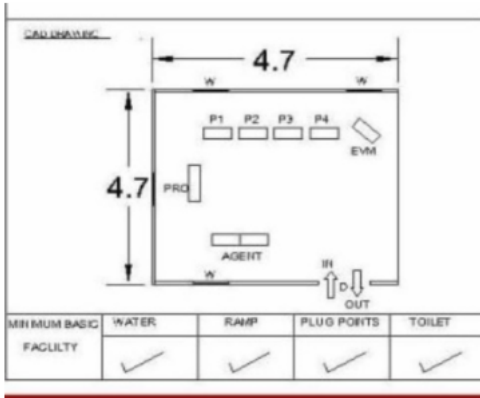

Google Map View

Polling Station Building Front View

Polling Station Front View

Cad View

Key MAP View

1 பெயர் : பானுப்ரியா கணவர் பெயர் : பிரபாகரன் வீட்டு எண் : 1 வயது : 32 பாலினம் : பெண்	ABQ2088136 Photo is available	2 பெயர் : ஜீவ ஜோதி தந்தை பெயர் : பத்மநாதன் வீட்டு எண் : 2 வயது : 43 பாலினம் : ஆண்	ABQ2089654 Photo is available	3 பெயர் : விவேக்ராஜன் தந்தை பெயர் : சம்பத் வீட்டு எண் : 2-45 வயது : 32 பாலினம் : ஆண்	ABQ0747501 Photo is available
4 பெயர் : ஷிரே லக்ஷ்மி நாயர் தந்தை பெயர் : சி. சுரேஷ் நாயர் வீட்டு எண் : 4 துளசி அடுக்கு வீடு வயது : 24 பாலினம் : பெண்	ABQ2042497 Photo is available	5 பெயர் : சக்திவேல் தந்தை பெயர் : வெங்கடேஷ் வீட்டு எண் : 6 வயது : 22 பாலினம் : ஆண்	ABQ2229995 Photo is available	6 பெயர் : சூரியகலா கணவர் பெயர் : ஜானகிராமன் வீட்டு எண் : 6-ஏ/5-ஏ வயது : 67 பாலினம் : பெண்	ABQ1662592 Photo is available
7 பெயர் : சத்யநாராயணா தந்தை பெயர் : ராமமூர்த்தி வீட்டு எண் : 7/74 வயது : 42 பாலினம் : ஆண்	KFD3002706 Photo is available	8 பெயர் : செந்தில்நாதன் தந்தை பெயர் : துரைராஜன் வீட்டு எண் : 8 வயது : 51 பாலினம் : ஆண்	ABQ0746529 Photo is available	9 பெயர் : நீலா கணவர் பெயர் : பார்த்தசாரதி வீட்டு எண் : 9 வயது : 76 பாலினம் : பெண்	ABQ1203074 Photo is available
10 பெயர் : ரிகன் தந்தை பெயர் : நெல்சன் வீட்டு எண் : 11/17 வயது : 37 பாலினம் : ஆண்	AZZ3826633 Photo is available	11 பெயர் : ஹரிஷ் தந்தை பெயர் : சந்தோஷ் சுந்தரராஜன் வீட்டு எண் : 11/90பீ வயது : 23 பாலினம் : ஆண்	ABQ2027456 Photo is available	12 பெயர் : ஊர்மிளா கணவர் பெயர் : பாரத்வாஜ் வீட்டு எண் : 13/5 வயது : 30 பாலினம் : பெண்	ABQ2047009 Photo is available
13 பெயர் : கல்யாண் கட்டமீடி தந்தை பெயர் : நரசாயாஹ் கட்டமீடி வீட்டு எண் : 17 வயது : 44 பாலினம் : ஆண்	ABQ1399633 Photo is available	14 பெயர் : நவத கணவர் பெயர் : கல்யாண் வீட்டு எண் : 17 வயது : 40 பாலினம் : பெண்	ABQ1399641 Photo is available	15 பெயர் : கிஷோர் தந்தை பெயர் : விஜயன் வீட்டு எண் : 22/1 வயது : 23 பாலினம் : ஆண்	ABQ2090736 Photo is available
16 பெயர் : கோவிந்தன் தந்தை பெயர் : வேதாச்சாரி வீட்டு எண் : 25 வயது : 72 பாலினம் : ஆண்	ABQ1743061 Photo is available	17 பெயர் : வினோத் தந்தை பெயர் : கோவிந்தன் வீட்டு எண் : 25 வயது : 44 பாலினம் : ஆண்	JCH7037062 Photo is available	18 பெயர் : மீராபாய் தந்தை பெயர் : கோவிந்தன் வீட்டு எண் : 25 வயது : 43 பாலினம் : பெண்	AZZ3841376 Photo is available
19 பெயர் : வினித் தந்தை பெயர் : கோவிந்தன் வீட்டு எண் : 25 வயது : 38 பாலினம் : ஆண்	AZZ3842630 Photo is available	20 பெயர் : ஜெய்காந்த் தந்தை பெயர் : கருணா வீட்டு எண் : 25/35 வயது : 41 பாலினம் : ஆண்	BDZ3262011 Photo is available	21 பெயர் : காயத்ரி கணவர் பெயர் : வினோத் வீட்டு எண் : 25-106A வயது : 43 பாலினம் : பெண்	ABQ1269711 Photo is available
22 பெயர் : ராஜேந்திரன் தந்தை பெயர் : திருவீதி வீட்டு எண் : 27 வயது : 59 பாலினம் : ஆண்	JCH2812303 Photo is available	23 பெயர் : சர்மிளா கணவர் பெயர் : ராஜேந்திரன் வீட்டு எண் : 27 வயது : 49 பாலினம் : பெண்	AZZ3837978 Photo is available	24 பெயர் : தரணி கணவர் பெயர் : கணேசன் வீட்டு எண் : 28 வயது : 46 பாலினம் : பெண்	ABQ2096477 Photo is available
25 பெயர் : அசோக்குமார் தந்தை பெயர் : பிச்சைராமலிங்கம் வீட்டு எண் : 31-1 வயது : 57 பாலினம் : ஆண்	JCH7038037 Photo is available	26 பெயர் : சூரிய பிரசாத் தந்தை பெயர் : கதிர்வேலு வீட்டு எண் : 44 வயது : 26 பாலினம் : ஆண்	ABQ1664135 Photo is available	27 பெயர் : ரவிதேஜா தந்தை பெயர் : சுப்பிரமணியன் வீட்டு எண் : 50 வயது : 35 பாலினம் : ஆண்	YCV0324137 Photo is available
28 பெயர் : கே ஏம் தாஸ் தந்தை பெயர் : கருப்பசாமி வீட்டு எண் : 63 வயது : 63 பாலினம் : ஆண்	ABQ2102390 Photo is available	29 பெயர் : மைதிலி கணவர் பெயர் : பெரமையன் வீட்டு எண் : 88-B2 வயது : 43 பாலினம் : பெண்	ABQ0746503 Photo is available	30 பெயர் : கணேசன் தந்தை பெயர் : சண்முகம் வீட்டு எண் : 106D வயது : 71 பாலினம் : ஆண்	ABQ1316827 Photo is available