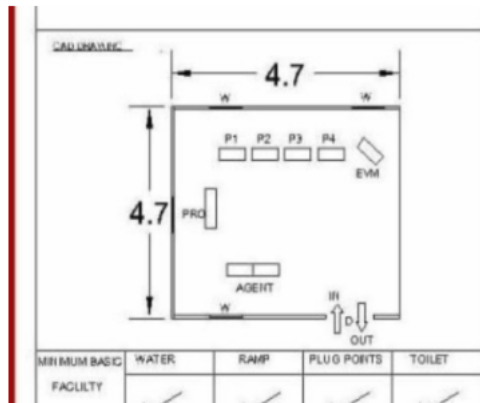

Google Map View

Polling Station Building Front View

Polling Station Front View

Cad View

Key MAP View

1 பெயர் : மருதவாணன் தந்தை பெயர்: தட்சிணாமூர்த்தி வீட்டு எண் : 1-1 வயது : 83 பாலினம் : ஆண் Photo is available	AZZ5739743	2 பெயர் : கஸ்தூரி கணவர் பெயர்: மருதவாணன் வீட்டு எண் : 1-2 வயது : 73 பாலினம் : பெண் Photo is available	ABQ1747682	3 பெயர் : தயாபரன் தந்தை பெயர்: மருதவாணன் வீட்டு எண் : 1-2 வயது : 54 பாலினம் : ஆண் Photo is available	ABQ1747690
4 பெயர் : குணவதி கணவர் பெயர்: தயாபரன் வீட்டு எண் : 1-2 வயது : 52 பாலினம் : பெண் Photo is available	AZZ3856135	5 பெயர் : துளசிதாஸ் தந்தை பெயர்: மருதவாணன் வீட்டு எண் : 1-3 வயது : 52 பாலினம் : ஆண் Photo is available	ABQ1747708	6 பெயர் : சாந்தி து கணவர் பெயர்: துளசிதாஸ் வீட்டு எண் : 1-3 வயது : 43 பாலினம் : பெண் Photo is available	AZZ3856127
7 பெயர் : மகேந்திரவரமன் து தந்தை பெயர்: துளசி தாஸ் ம வீட்டு எண் : 1/ஏ வயது : 20 பாலினம் : ஆண் Photo is available	ABQ2256972	8 பெயர் : கெசியா கணவர் பெயர்: மதுரைமுத்து வீட்டு எண் : 2 வயது : 66 பாலினம் : பெண் Photo is available	ABQ1747716	9 பெயர் : கால்வின் தந்தை பெயர்: மதுரைமுத்து வீட்டு எண் : 2 வயது : 38 பாலினம் : ஆண் Photo is available	AZZ3853629
10 பெயர் : வீரசாமி தந்தை பெயர்: பிச்சை வீட்டு எண் : 2/6 வயது : 48 பாலினம் : ஆண் Photo is available	ABQ2024271	11 பெயர் : ராமசந்திரன் தந்தை பெயர்: கண்ணன் வீட்டு எண் : 2B-1 வயது : 58 பாலினம் : ஆண் Photo is available	ABQ1747724	#2 12 பெயர் : கிரிஜா ராமச்சந்திரன் கணவர் பெயர்: ராமசந்திரன் வீட்டு எண் : 2B-1 வயது : 56 பாலினம் : பெண் Photo is available	AZZ3855558
13 பெயர் : ராஜ்குமார் தந்தை பெயர்: சம்பந்தம் வீட்டு எண் : 3 வயது : 55 பாலினம் : ஆண் Photo is available	ABQ1269794	14 பெயர் : மரியன் வேளாங்கண்ணி ராஜ் கணவர் பெயர்: ராஜ்குமார் வீட்டு எண் : 3 வயது : 50 பாலினம் : பெண் Photo is available	ABQ1399740	15 பெயர் : டில்லி ராணி சதாசிவம் தந்தை பெயர்: சதாசிவம் வீட்டு எண் : 3 வயது : 44 பாலினம் : பெண் Photo is available	ABQ2279636
16 பெயர் : டென்னிஷ்ராஜ் தந்தை பெயர்: பெஞ்சமின் வீட்டு எண் : 3 வயது : 30 பாலினம் : ஆண் Photo is available	ABQ0978056	17 பெயர் : டெல்பின் பிரியா தந்தை பெயர்: பிஞ்சுமின் வீட்டு எண் : 3 வயது : 29 பாலினம் : பெண் Photo is available	ABQ1203595	18 பெயர் : சம்பந்தம் தந்தை பெயர்: முருகேசன் வீட்டு எண் : 3-1 வயது : 91 பாலினம் : ஆண் Photo is available	AZZ8208886
19 பெயர் : சரோஜா கணவர் பெயர்: சம்பந்தம் வீட்டு எண் : 3-1 வயது : 88 பாலினம் : பெண் Photo is available	AZZ8208894	20 பெயர் : மிஷல் வெரோனிகா தந்தை பெயர்: ராஜ்குமார் வீட்டு எண் : 3-2 வயது : 28 பாலினம் : பெண் Photo is available	ABQ1316975	21 பெயர் : பியூலா கணவர் பெயர்: ஏசுதாஸ் வீட்டு எண் : 3-8 வயது : 75 பாலினம் : பெண் Photo is available	ABQ0603373
22 பெயர் : அந்தோனி தந்தை பெயர்: சொக்கலிங்கம் வீட்டு எண் : 3/9 வயது : 67 பாலினம் : ஆண் Photo is available	JCH7017890	23 பெயர் : ஏஞ்சலா கணவர் பெயர்: ரங்காராஸ் வீட்டு எண் : 3/9 வயது : 47 பாலினம் : பெண் Photo is available	ABQ2093094	24 பெயர் : பௌலினாள் ஜெபகனி தந்தை பெயர்: அந்தோனி வீட்டு எண் : 3/9 வயது : 32 பாலினம் : பெண் Photo is available	ABQ0748749
25 பெயர் : ஜீவா முருகேஷ் பாண்டியன் தந்தை பெயர்: முருகா பாண்டியன் வீட்டு எண் : 4 வயது : 24 பாலினம் : ஆண் Photo is available	ABQ2023547	26 பெயர் : ரவீந்திரன் தந்தை பெயர்: பாலசுரு வீட்டு எண் : 5 வயது : 57 பாலினம் : ஆண் Photo is available	ABQ0258277	27 பெயர் : மகேந்திரன் தந்தை பெயர்: அருணாசலம் வீட்டு எண் : 5 வயது : 56 பாலினம் : ஆண் Photo is available	ABQ0180778
28 பெயர் : புவனேஸ்வரி கணவர் பெயர்: மகேந்திரன் வீட்டு எண் : 5 வயது : 52 பாலினம் : பெண் Photo is available	ABQ0180828	29 பெயர் : உமாதேவி கணவர் பெயர்: ஜோதிராமலிங்கம் வீட்டு எண் : 5 வயது : 46 பாலினம் : பெண் Photo is available	ABQ0535062	30 பெயர் : கமலகண்ணன் தந்தை பெயர்: கோவிந்தராஜ் வீட்டு எண் : 5 வயது : 37 பாலினம் : ஆண் Photo is available	ABQ2154987