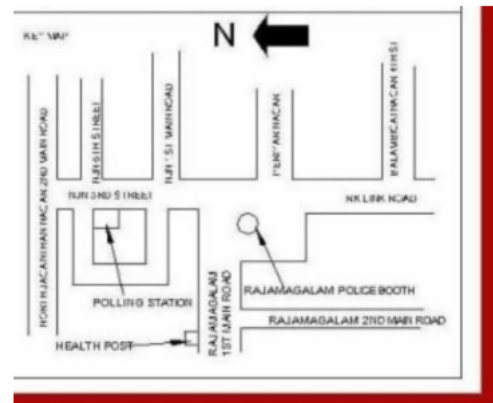

Google Map View

Polling Station Building Front View

Polling Station Front View

Cad View

Key MAP View

1 பெயர் : மருதவாணன் தந்தை பெயர்: தட்சிணாமூர்த்தி வீட்டு எண் : 1-1 வயது : 83 பாலினம் : ஆண் Photo is available	AZZ5739743	2 பெயர் : கஸ்தூரி கணவர் பெயர்: மருதவாணன் வீட்டு எண் : 1-2 வயது : 73 பாலினம் : பெண் Photo is available	ABQ1747682	3 பெயர் : தயாபரன் தந்தை பெயர்: மருதவாணன் வீட்டு எண் : 1-2 வயது : 54 பாலினம் : ஆண் Photo is available	ABQ1747690
4 பெயர் : குணவதி கணவர் பெயர்: தயாபரன் வீட்டு எண் : 1-2 வயது : 52 பாலினம் : பெண் Photo is available	AZZ3856135	5 பெயர் : துளசிதாஸ் தந்தை பெயர்: மருதவாணன் வீட்டு எண் : 1-3 வயது : 52 பாலினம் : ஆண் Photo is available	ABQ1747708	6 பெயர் : சாந்தி து கணவர் பெயர்: துளசிதாஸ் வீட்டு எண் : 1-3 வயது : 43 பாலினம் : பெண் Photo is available	AZZ3856127
7 பெயர் : மகேந்திரவரமன் து தந்தை பெயர்: துளசி தாஸ் ம வீட்டு எண் : 1/ஏ வயது : 20 பாலினம் : ஆண் Photo is available	ABQ2256972	8 பெயர் : கெசியா கணவர் பெயர்: மதுரைமுத்து வீட்டு எண் : 2 வயது : 66 பாலினம் : பெண் Photo is available	ABQ1747716	9 பெயர் : கால்வின் தந்தை பெயர்: மதுரைமுத்து வீட்டு எண் : 2 வயது : 38 பாலினம் : ஆண் Photo is available	AZZ3853629
10 பெயர் : வீரசாமி தந்தை பெயர்: பிச்சை வீட்டு எண் : 2/6 வயது : 48 பாலினம் : ஆண் Photo is available	ABQ2024271	11 பெயர் : ராமசந்திரன் தந்தை பெயர்: கண்ணன் வீட்டு எண் : 2B-1 வயது : 58 பாலினம் : ஆண் Photo is available	ABQ1747724	#2 12 பெயர் : கிரிஜா ராமச்சந்திரன் கணவர் பெயர்: ராமசந்திரன் வீட்டு எண் : 2B-1 வயது : 56 பாலினம் : பெண் Photo is available	AZZ3855558
13 பெயர் : ராஜ்குமார் தந்தை பெயர்: சம்பந்தம் வீட்டு எண் : 3 வயது : 55 பாலினம் : ஆண் Photo is available	ABQ1269794	14 பெயர் : மரியன் வேளாங்கண்ணி ராஜ் கணவர் பெயர்: ராஜ்குமார் வீட்டு எண் : 3 வயது : 50 பாலினம் : பெண் Photo is available	ABQ1399740	15 பெயர் : டில்லி ராணி சதாசிவம் தந்தை பெயர்: சதாசிவம் வீட்டு எண் : 3 வயது : 44 பாலினம் : பெண் Photo is available	ABQ2279636
16 பெயர் : டென்னிஷ்ராஜ் தந்தை பெயர்: பெஞ்சமின் வீட்டு எண் : 3 வயது : 30 பாலினம் : ஆண் Photo is available	ABQ0978056	17 பெயர் : டெல்பின் பிரியா தந்தை பெயர்: பிஞ்சுமின் வீட்டு எண் : 3 வயது : 29 பாலினம் : பெண் Photo is available	ABQ1203595	18 பெயர் : சம்பந்தம் தந்தை பெயர்: முருகேசன் வீட்டு எண் : 3-1 வயது : 91 பாலினம் : ஆண் Photo is available	AZZ8208886
19 பெயர் : சரோஜா கணவர் பெயர்: சம்பந்தம் வீட்டு எண் : 3-1 வயது : 88 பாலினம் : பெண் Photo is available	AZZ8208894	20 பெயர் : மிஷல் வெரோனிகா தந்தை பெயர்: ராஜ்குமார் வீட்டு எண் : 3-2 வயது : 28 பாலினம் : பெண் Photo is available	ABQ1316975	21 பெயர் : பியூலா கணவர் பெயர்: ஏசுதாஸ் வீட்டு எண் : 3-8 வயது : 75 பாலினம் : பெண் Photo is available	ABQ0603373
22 பெயர் : அந்தோனி தந்தை பெயர்: சொக்கலிங்கம் வீட்டு எண் : 3/9 வயது : 67 பாலினம் : ஆண் Photo is available	JCH7017890	23 பெயர் : ஏஞ்சலா கணவர் பெயர்: ரங்காராஸ் வீட்டு எண் : 3/9 வயது : 47 பாலினம் : பெண் Photo is available	ABQ2093094	24 பெயர் : பௌலினாள் ஜெபகனி தந்தை பெயர்: அந்தோனி வீட்டு எண் : 3/9 வயது : 32 பாலினம் : பெண் Photo is available	ABQ0748749
25 பெயர் : ஜீவா முருகேஷ் பாண்டியன் தந்தை பெயர்: முருகா பாண்டியன் வீட்டு எண் : 4 வயது : 24 பாலினம் : ஆண் Photo is available	ABQ2023547	26 பெயர் : ரவீந்திரன் தந்தை பெயர்: பாலசுரு வீட்டு எண் : 5 வயது : 57 பாலினம் : ஆண் Photo is available	ABQ0258277	27 பெயர் : மகேந்திரன் தந்தை பெயர்: அருணாசலம் வீட்டு எண் : 5 வயது : 56 பாலினம் : ஆண் Photo is available	ABQ0180778
28 பெயர் : புவனேஸ்வரி கணவர் பெயர்: மகேந்திரன் வீட்டு எண் : 5 வயது : 52 பாலினம் : பெண் Photo is available	ABQ0180828	29 பெயர் : உமாதேவி கணவர் பெயர்: ஜோதிராமலிங்கம் வீட்டு எண் : 5 வயது : 46 பாலினம் : பெண் Photo is available	ABQ0535062	30 பெயர் : கமலகண்ணன் தந்தை பெயர்: கோவிந்தராஜ் வீட்டு எண் : 5 வயது : 37 பாலினம் : ஆண் Photo is available	ABQ2154987