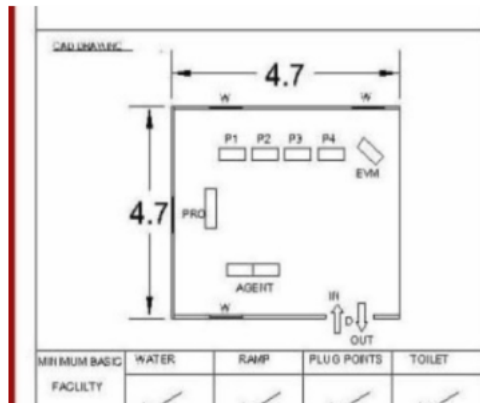

Google Map View

Polling Station Building Front View

Polling Station Front View

Cad View

Key MAP View

1 பெயர் : சுரேஷ்குமார் தந்தை பெயர்: வெங்கடசுப்பாராவ் வீட்டு எண் : 1 வயது : 49 பாலினம் : ஆண் Photo is available	ABQ0979443	2 பெயர் : மதுலிகா கணவர் பெயர்: சுரேஷ்குமார் வீட்டு எண் : 1 வயது : 44 பாலினம் : பெண் Photo is available	ABQ0979500	3 பெயர் : பி அங்குசாமி தந்தை பெயர்: வீட்டு எண் : 1/5 ஃபா னைந்ஸ் அபீநீட்ஸ் வயது : 58 பாலினம் : ஆண் Photo is available	DKT1355544
4 பெயர் : சுரேந்திரன் தந்தை பெயர்: விஸ்வநாதன் வீட்டு எண் : 1-B வயது : 83 பாலினம் : ஆண் Photo is available	ABQ1752245	5 பெயர் : ராதா கணவர் பெயர்: சுரேந்திரன் வீட்டு எண் : 1-B வயது : 79 பாலினம் : பெண் Photo is available	ABQ1752252	6 பெயர் : முகமது ஷாருக் தந்தை பெயர்: காதர் மொய்தீன் வீட்டு எண் : 2 வயது : 27 பாலினம் : ஆண் Photo is available	ABQ1544683
7 பெயர் : ஷாஜிதாபேகம் கணவர் பெயர்: முகமதுகாதர் வீட்டு எண் : 2-1C வயது : 56 பாலினம் : பெண் Photo is available	KFD1981190	8 பெயர் : காதர் மொய்தீன் தந்தை பெயர்: சேக்முகமது வீட்டு எண் : 2-1C வயது : 56 பாலினம் : ஆண் Photo is available	ABQ1544790	9 பெயர் : நஜமுனிசா கணவர் பெயர்: காதர்மொய்தீன் வீட்டு எண் : 2-1C வயது : 51 பாலினம் : பெண் Photo is available	ABQ1544717
10 பெயர் : ரஷிதாபேகம் தந்தை பெயர்: முகமதுகாதர் வீட்டு எண் : 2-1C வயது : 38 பாலினம் : பெண் Photo is available	ABQ0077172	11 பெயர் : முஹம்மத் மொய்தீன் தந்தை பெயர்: காதர் மொய்தீன் வீட்டு எண் : 2/1எ வயது : 24 பாலினம் : ஆண் Photo is available	ABQ2089597	12 பெயர் : கதிர்வேலு தந்தை பெயர்: கோபால் சாமி வீட்டு எண் : 3 வயது : 67 பாலினம் : ஆண் Photo is available	ABQ0389544
13 பெயர் : ரோகினி கதிர்வேலு கணவர் பெயர்: கதிர்வேலு வீட்டு எண் : 3 வயது : 63 பாலினம் : பெண் Photo is available	ABQ0388751	14 பெயர் : கிருத்திகா கதிர்வேலு தந்தை பெயர்: கதிர்வேலு வீட்டு எண் : 3 வயது : 34 பாலினம் : பெண் Photo is available	ABQ0388892	15 பெயர் : ஹரிசுமார் தந்தை பெயர்: கோவிந்தகுட்டி வீட்டு எண் : 3B வயது : 53 பாலினம் : ஆண் Photo is available	ABQ0535856
16 பெயர் : தன்யா கணவர் பெயர்: ஹரிசுமார் வீட்டு எண் : 3B வயது : 47 பாலினம் : பெண் Photo is available	ABQ0535823	17 பெயர் : ரிஸ்வானாபேபு கணவர் பெயர்: அப்துல்லாஷரீப் வீட்டு எண் : 4 வயது : 68 பாலினம் : பெண் Photo is available	ABQ0978627	18 பெயர் : மெர்சியு தந்தை பெயர்: உதயசுமார் வீட்டு எண் : 5-2 வயது : 29 பாலினம் : பெண் Photo is available	ABQ1544873
# 19 பெயர் : வி சந்திர ஷேகர் தந்தை பெயர்: கங்காதரம் வீட்டு எண் : 6 வயது : 51 பாலினம் : ஆண் Photo is available	ABQ0979492	20 பெயர் : மாதவி கணவர் பெயர்: சினிவாசராவ் வீட்டு எண் : 6 வயது : 46 பாலினம் : பெண் Photo is available	ABQ0979484	21 பெயர் : சுஜாதா தாயின் பெயர்: மாயாதேவி வீட்டு எண் : 8 வயது : 52 பாலினம் : பெண் Photo is available	ABQ0750398
22 பெயர் : சசிகலா கணவர் பெயர்: முருகன் வீட்டு எண் : 8 வயது : 38 பாலினம் : பெண் Photo is available	ABQ0979351	23 பெயர் : சந்திரசேகர் தந்தை பெயர்: தேவேந்திரன் வீட்டு எண் : 8 வயது : 37 பாலினம் : ஆண் Photo is available	ABQ0978700	24 பெயர் : மகேஷ்குமார் தாயின் பெயர்: மாயாதேவி வீட்டு எண் : 8 வயது : 33 பாலினம் : ஆண் Photo is available	ABQ0750950
25 பெயர் : இராஜேஷ் தந்தை பெயர்: வசந்தபாபு வீட்டு எண் : 8-2 வயது : 44 பாலினம் : ஆண் Photo is available	ABQ0886499	26 பெயர் : சுதாராணி கணவர் பெயர்: இராஜேஷ் வீட்டு எண் : 8-2 வயது : 39 பாலினம் : பெண் Photo is available	ABQ0886291	27 பெயர் : ரேவதி கணவர் பெயர்: தேவேந்திரன் வீட்டு எண் : 8-5 வயது : 59 பாலினம் : பெண் Photo is available	ABQ0749994
28 பெயர் : புஷ்பலதா தந்தை பெயர்: தேவேந்திரன் வீட்டு எண் : 8-5 வயது : 34 பாலினம் : பெண் Photo is available	ABQ0750547	29 பெயர் : கார்த்திக் தந்தை பெயர்: தேவேந்திரன் வீட்டு எண் : 8-5 வயது : 32 பாலினம் : ஆண் Photo is available	ABQ0750554	30 பெயர் : நயீம்தாஜ் தந்தை பெயர்: ரிஸ்வனா பேகம் வீட்டு எண் : 9 வயது : 41 பாலினம் : பெண் Photo is available	ABQ0978734