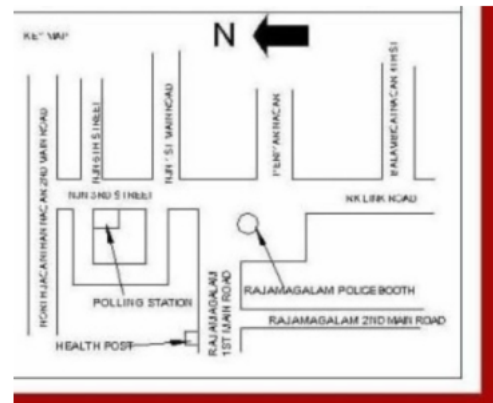

Google Map View

Polling Station Building Front View

Polling Station Front View

Cad View

Key MAP View

1 பெயர் : சுரேஷ்குமார் தந்தை பெயர்: வெங்கடசுப்பாராவ் வீட்டு எண் : 1 வயது : 49 பாலினம் : ஆண் Photo is available	ABQ0979443	2 பெயர் : மதுலிகா கணவர் பெயர்: சுரேஷ்குமார் வீட்டு எண் : 1 வயது : 44 பாலினம் : பெண் Photo is available	ABQ0979500	3 பெயர் : பி அங்குசாமி தந்தை பெயர்: வீட்டு எண் : 1/5 ஃபா னைந்ஸ் அபீநீட்ஸ் வயது : 58 பாலினம் : ஆண் Photo is available	DKT1355544
4 பெயர் : சுரேந்திரன் தந்தை பெயர்: விஸ்வநாதன் வீட்டு எண் : 1-B வயது : 83 பாலினம் : ஆண் Photo is available	ABQ1752245	5 பெயர் : ராதா கணவர் பெயர்: சுரேந்திரன் வீட்டு எண் : 1-B வயது : 79 பாலினம் : பெண் Photo is available	ABQ1752252	6 பெயர் : முகமது ஷாருக் தந்தை பெயர்: காதர் மொய்தீன் வீட்டு எண் : 2 வயது : 27 பாலினம் : ஆண் Photo is available	ABQ1544683
7 பெயர் : ஷாஜிதாபேகம் கணவர் பெயர்: முகமதுகாதர் வீட்டு எண் : 2-1C வயது : 56 பாலினம் : பெண் Photo is available	KFD1981190	8 பெயர் : காதர் மொய்தீன் தந்தை பெயர்: சேக்முகமது வீட்டு எண் : 2-1C வயது : 56 பாலினம் : ஆண் Photo is available	ABQ1544790	9 பெயர் : நஜமுனிசா கணவர் பெயர்: காதர்மொய்தீன் வீட்டு எண் : 2-1C வயது : 51 பாலினம் : பெண் Photo is available	ABQ1544717
10 பெயர் : ரஷிதாபேகம் தந்தை பெயர்: முகமதுகாதர் வீட்டு எண் : 2-1C வயது : 38 பாலினம் : பெண் Photo is available	ABQ0077172	11 பெயர் : முஹம்மத் மொய்தீன் தந்தை பெயர்: காதர் மொய்தீன் வீட்டு எண் : 2/1எ வயது : 24 பாலினம் : ஆண் Photo is available	ABQ2089597	12 பெயர் : கதிர்வேலு தந்தை பெயர்: கோபால் சாமி வீட்டு எண் : 3 வயது : 67 பாலினம் : ஆண் Photo is available	ABQ0389544
13 பெயர் : ரோகினி கதிர்வேலு கணவர் பெயர்: கதிர்வேலு வீட்டு எண் : 3 வயது : 63 பாலினம் : பெண் Photo is available	ABQ0388751	14 பெயர் : கிருத்திகா கதிர்வேலு தந்தை பெயர்: கதிர்வேலு வீட்டு எண் : 3 வயது : 34 பாலினம் : பெண் Photo is available	ABQ0388892	15 பெயர் : ஹரிசுமார் தந்தை பெயர்: கோவிந்தகுட்டி வீட்டு எண் : 3B வயது : 53 பாலினம் : ஆண் Photo is available	ABQ0535856
16 பெயர் : தன்யா கணவர் பெயர்: ஹரிசுமார் வீட்டு எண் : 3B வயது : 47 பாலினம் : பெண் Photo is available	ABQ0535823	17 பெயர் : ரிஸ்வானாபேபு கணவர் பெயர்: அப்துல்லாஷரீப் வீட்டு எண் : 4 வயது : 68 பாலினம் : பெண் Photo is available	ABQ0978627	18 பெயர் : மெர்சியு தந்தை பெயர்: உதயசுமார் வீட்டு எண் : 5-2 வயது : 29 பாலினம் : பெண் Photo is available	ABQ1544873
# 19 பெயர் : வி சந்திர ஷேகர் தந்தை பெயர்: கங்காதரம் வீட்டு எண் : 6 வயது : 51 பாலினம் : ஆண் Photo is available	ABQ0979492	20 பெயர் : மாதவி கணவர் பெயர்: சினிவாசராவ் வீட்டு எண் : 6 வயது : 46 பாலினம் : பெண் Photo is available	ABQ0979484	21 பெயர் : சுஜாதா தாயின் பெயர்: மாயாதேவி வீட்டு எண் : 8 வயது : 52 பாலினம் : பெண் Photo is available	ABQ0750398
22 பெயர் : சசிகலா கணவர் பெயர்: முருகன் வீட்டு எண் : 8 வயது : 38 பாலினம் : பெண் Photo is available	ABQ0979351	23 பெயர் : சந்திரசேகர் தந்தை பெயர்: தேவேந்திரன் வீட்டு எண் : 8 வயது : 37 பாலினம் : ஆண் Photo is available	ABQ0978700	24 பெயர் : மகேஷ்குமார் தாயின் பெயர்: மாயாதேவி வீட்டு எண் : 8 வயது : 33 பாலினம் : ஆண் Photo is available	ABQ0750950
25 பெயர் : இராஜேஷ் தந்தை பெயர்: வசந்தபாபு வீட்டு எண் : 8-2 வயது : 44 பாலினம் : ஆண் Photo is available	ABQ0886499	26 பெயர் : சுதாராணி கணவர் பெயர்: இராஜேஷ் வீட்டு எண் : 8-2 வயது : 39 பாலினம் : பெண் Photo is available	ABQ0886291	27 பெயர் : ரேவதி கணவர் பெயர்: தேவேந்திரன் வீட்டு எண் : 8-5 வயது : 59 பாலினம் : பெண் Photo is available	ABQ0749994
28 பெயர் : புஷ்பலதா தந்தை பெயர்: தேவேந்திரன் வீட்டு எண் : 8-5 வயது : 34 பாலினம் : பெண் Photo is available	ABQ0750547	29 பெயர் : கார்த்திக் தந்தை பெயர்: தேவேந்திரன் வீட்டு எண் : 8-5 வயது : 32 பாலினம் : ஆண் Photo is available	ABQ0750554	30 பெயர் : நயீம்தாஜ் தந்தை பெயர்: ரிஸ்வனா பேகம் வீட்டு எண் : 9 வயது : 41 பாலினம் : பெண் Photo is available	ABQ0978734