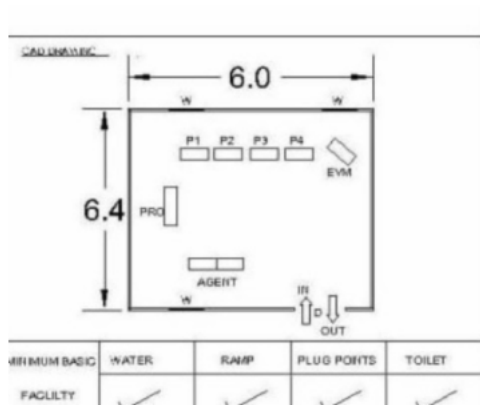

Google Map View

Polling Station Building Front View

Polling Station Front View

Cad View

Key MAP View

1 பெயர் : பரிமளா கணவர் பெயர் : மகேந்திரன் வீட்டு எண் : 1 வயது : 62 பாலினம் : பெண் Photo is available	ABQ0389833	2 பெயர் : கலாவதி ச கணவர் பெயர் : வெயிலானந்த பிரபாகர் வீட்டு எண் : 1 வயது : 43 பாலினம் : பெண் Photo is available	ABQ2138329	3 பெயர் : வினோத்குமார் தந்தை பெயர் : பாபு வீட்டு எண் : 1 வயது : 38 பாலினம் : ஆண் Photo is available	ABQ0390757
4 பெயர் : கார்த்திகேயன் தந்தை பெயர் : வேலாயுதம் வீட்டு எண் : 1-194 வயது : 34 பாலினம் : ஆண் Photo is available	ABQ0604207	5 பெயர் : வேலாயுதம் தந்தை பெயர் : சோமசுந்தரம் வீட்டு எண் : 2 வயது : 61 பாலினம் : ஆண் Photo is available	AZZ7382997	6 பெயர் : நிரம்லா கணவர் பெயர் : வேலாயுதம் வீட்டு எண் : 2 வயது : 53 பாலினம் : பெண் Photo is available	AZZ7383003
7 பெயர் : பாங்குஜம் கணவர் பெயர் : ரங்கநாதன் வீட்டு எண் : 3b வயது : 79 பாலினம் : பெண் Photo is available	ABQ0390690	8 பெயர் : கோகுலகிருஷ்ணன் தந்தை பெயர் : கிருஷ்ணமூர்த்தி வீட்டு எண் : 3D வயது : 45 பாலினம் : ஆண் Photo is available	ABQ0021824	9 பெயர் : அபிராமி கணவர் பெயர் : கோகுலகிருஷ்ணன் வீட்டு எண் : 3D வயது : 40 பாலினம் : பெண் Photo is available	ABQ0021808
10 பெயர் : ரஷீதாசலாம் கணவர் பெயர் : அப்துல்லா வீட்டு எண் : 4 வயது : 64 பாலினம் : பெண் Photo is available	ABQ0979864	11 பெயர் : முகமது நாசர் உசேன் தந்தை பெயர் : அப்துல்சலாம் வீட்டு எண் : 4 வயது : 32 பாலினம் : ஆண் Photo is available	ABQ0980136	12 பெயர் : ஆறுமுகம் தந்தை பெயர் : கிருஷ்ணபிள்ளை வீட்டு எண் : 5B வயது : 56 பாலினம் : ஆண் Photo is available	ABQ0390542
13 பெயர் : பரமேஸ்வரி கணவர் பெயர் : ஆறுமுகம் வீட்டு எண் : 5B வயது : 54 பாலினம் : பெண் Photo is available	ABQ0390831	14 பெயர் : விஜயகுமார் தந்தை பெயர் : கிருஷ்ணன் வீட்டு எண் : 7-2 வயது : 39 பாலினம் : ஆண் Photo is available	AZZ3855061	15 பெயர் : யமுனா கணவர் பெயர் : விஜயகுமார் வீட்டு எண் : 7-62-6A வயது : 41 பாலினம் : பெண் Photo is available	ABQ1513027
16 பெயர் : ராமுலு தந்தை பெயர் : ஜாலய்யா வீட்டு எண் : 8-2 வயது : 69 பாலினம் : ஆண் Photo is available	AZZ3857422	# 17 பெயர் : செந்தில் குமார் மு தந்தை பெயர் : முத்துச்சாமி வீட்டு எண் : 8B வயது : 47 பாலினம் : ஆண் Photo is available	ABQ0390559	18 பெயர் : லாவண்யா கணவர் பெயர் : செந்தில் குமார் வீட்டு எண் : 8b வயது : 42 பாலினம் : பெண் Photo is available	ABQ0389916
19 பெயர் : காமாட்சி கணவர் பெயர் : கோவிந்தராஜ் வீட்டு எண் : 9-1 வயது : 45 பாலினம் : பெண் Photo is available	AZZ3869062	20 பெயர் : ராஜலெஷ்மி கணவர் பெயர் : தாழ்வுண்ணராஜ் வீட்டு எண் : 10-1 வயது : 39 பாலினம் : பெண் Photo is available	AZZ3867280	21 பெயர் : வெங்கடேஸ் தந்தை பெயர் : ராமலிங்கம் வீட்டு எண் : 11 வயது : 46 பாலினம் : ஆண் Photo is available	AZZ3867421
22 பெயர் : சோபனா கணவர் பெயர் : சுரேந்திரன் வீட்டு எண் : 11/64 வயது : 52 பாலினம் : பெண் Photo is available	ABQ2168235	23 பெயர் : அர்ச்சனா தந்தை பெயர் : தாமோதரன் வீட்டு எண் : 12 வயது : 34 பாலினம் : பெண் Photo is available	ABQ1128461	24 பெயர் : பிவிப் தந்தை பெயர் : வின்சென்ட் வீட்டு எண் : 12 வயது : 34 பாலினம் : ஆண் Photo is available	ABQ0886903
25 பெயர் : ஸ்டெல்லா கணவர் பெயர் : ஜான்சன் வீட்டு எண் : 12-1 வயது : 54 பாலினம் : பெண் Photo is available	ABQ1752302	26 பெயர் : வின்சென்ட் தந்தை பெயர் : ஞானபிரகாசம் வீட்டு எண் : 12-2 வயது : 67 பாலினம் : ஆண் Photo is available	ABQ1752310	27 பெயர் : ஸ்ரபன் தந்தை பெயர் : வின்சென்ட் வீட்டு எண் : 12-2 வயது : 37 பாலினம் : ஆண் Photo is available	AZZ3862877
28 பெயர் : வைஜெயந்தி கணவர் பெயர் : தாமோதரன் வீட்டு எண் : 12-190 வயது : 57 பாலினம் : பெண் Photo is available	ABQ1513100	29 பெயர் : சரிதா கணவர் பெயர் : வேலு வீட்டு எண் : 15 வயது : 43 பாலினம் : பெண் Photo is available	ABQ0979971	30 பெயர் : மூக்காண்டி தந்தை பெயர் : ரத்தினம் வீட்டு எண் : 17 வயது : 71 பாலினம் : ஆண் Photo is available	ABQ1128446