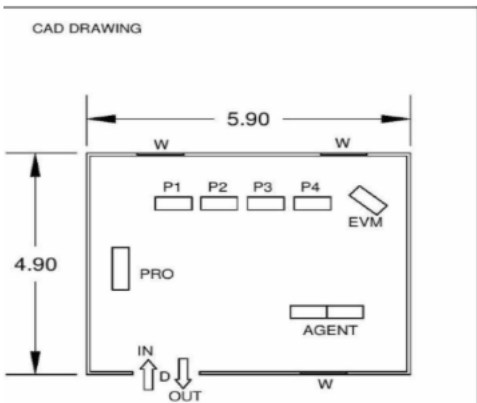

Google Map View

Polling Station Building Front View

Polling Station Front View

Cad View

Key MAP View

1 பெயர் : பிரசாத் கு வ தந்தை பெயர்: வசுதேவன் கே வீ வீட்டு எண் : 1 வயது : 69 பாலினம் : ஆண் Photo is available	ABQ2048817	2 பெயர் : ருட்ஜேமிமா கணவர் பெயர்: பிரசாத் வீட்டு எண் : 1 வயது : 65 பாலினம் : பெண் Photo is available	ABQ2052975	3 பெயர் : ரா வேளாங்கண்ணி தாயின் பெயர்: பீ ராஜாபாதார் வீட்டு எண் : 1 வயது : 56 பாலினம் : ஆண் Photo is available	ABQ2035665
4 பெயர் : சதீஷ் தந்தை பெயர்: பிரசாத் வீட்டு எண் : 1 வயது : 45 பாலினம் : ஆண் Photo is available	ABQ2048742	5 பெயர் : ரேவதி தந்தை பெயர்: பிரசாத் வீட்டு எண் : 1 வயது : 41 பாலினம் : பெண் Photo is available	ABQ2097640	6 பெயர் : முகமதுசலீம் தந்தை பெயர்: முகமதுஇஸ்மாயில் வீட்டு எண் : 1 வயது : 38 பாலினம் : ஆண் Photo is available	ABQ0000497
7 பெயர் : இரோஷினி அருள் தந்தை பெயர்: அருள்மணி வீட்டு எண் : 1 வயது : 29 பாலினம் : பெண் Photo is available	ABQ1194455	8 பெயர் : பிரகாஷ் தந்தை பெயர்: மணிவேலு வீட்டு எண் : 2 வயது : 46 பாலினம் : ஆண் Photo is available	ABQ0590471	# 9 பெயர் : ஜெய்குமார் ம தந்தை பெயர்: மணிவேலு வீட்டு எண் : 2/1 வயது : 50 பாலினம் : ஆண் Photo is available	ABQ0864504
# 10 பெயர் : அம்பிகா ஜெ கணவர் பெயர்: ஜெய்குமார் வீட்டு எண் : 2/1 வயது : 43 பாலினம் : பெண் Photo is available	ABQ0864496	11 பெயர் : திருமகள் கணவர் பெயர்: பிரகாஷ் வீட்டு எண் : 2-1 வயது : 38 பாலினம் : பெண் Photo is available	ABQ0590331	12 பெயர் : பவித்ரா தந்தை பெயர்: சந்திர பாபு வீட்டு எண் : 2-1 வயது : 33 பாலினம் : பெண் Photo is available	ABQ0590349
13 பெயர் : அஸ்மிதா தந்தை பெயர்: சந்திர பாபு வீட்டு எண் : 2-1 வயது : 31 பாலினம் : பெண் Photo is available	ABQ1386689	14 பெயர் : கோமதி தந்தை பெயர்: மணிவேலு வீட்டு எண் : 2-1-1 வயது : 50 பாலினம் : பெண் Photo is available	AZZ3674454	15 பெயர் : மார்கரேட்மரியானா கணவர் பெயர்: வினோத் வீட்டு எண் : 2-2 வயது : 45 பாலினம் : பெண் Photo is available	ABQ0956292
16 பெயர் : வினோத் தந்தை பெயர்: சந்தானம் வீட்டு எண் : 2-2 வயது : 43 பாலினம் : ஆண் Photo is available	ABQ0952143	17 பெயர் : ஹஜிரா பானு கணவர் பெயர்: முஹமத் நூறுல்லா வீட்டு எண் : 2/36.எீ வயது : 38 பாலினம் : பெண் Photo is available	ABQ1587518	18 பெயர் : முஹம்மத் யுசூப் தந்தை பெயர்: அப்துல் ரஹீம் வீட்டு எண் : 2ஏ/5 வயது : 62 பாலினம் : ஆண் Photo is available	ABQ2084119
19 பெயர் : அப்துல் ரஹீம் தந்தை பெயர்: முகமது யூசுப் வீட்டு எண் : 2ஏ/5 வயது : 36 பாலினம் : ஆண் Photo is available	ABQ0368076	20 பெயர் : சதாம் உசேன் தந்தை பெயர்: முகமது யூசுப் வீட்டு எண் : 2ஏ/5 வயது : 34 பாலினம் : ஆண் Photo is available	ABQ0367979	21 பெயர் : ஹாஜாஅனீஸ் தந்தை பெயர்: முகமது யூசுப் வீட்டு எண் : 2ஏ-5 வயது : 31 பாலினம் : ஆண் Photo is available	ABQ0874735
22 பெயர் : தெளலாத இர்பானா தந்தை பெயர்: முஹம்மத் யூசுப் வீட்டு எண் : 2A-5 வயது : 25 பாலினம் : பெண் Photo is available	ABQ1587286	23 பெயர் : மஞ்சளாவதி கணவர் பெயர்: சந்தானகுமார் வீட்டு எண் : 4 வயது : 71 பாலினம் : பெண் Photo is available	ABQ0174631	24 பெயர் : லலித்குமார் தந்தை பெயர்: சந்தானகுமார் வீட்டு எண் : 4 வயது : 41 பாலினம் : ஆண் Photo is available	ABQ0871137
25 பெயர் : சந்தானகுமார் இதரர் பெயர்: பாலகிருஷ்ணன் வீட்டு எண் : 4-43 வயது : 77 பாலினம் : ஆண் Photo is available	ABQ1542109	26 பெயர் : கார்த்தி தந்தை பெயர்: ராமதாஸ் வீட்டு எண் : 4A வயது : 44 பாலினம் : ஆண் Photo is available	ABQ0141531	27 பெயர் : கஜா லக்ஷ்மி கணவர் பெயர்: காதிக வீட்டு எண் : 4ஏ வயது : 43 பாலினம் : பெண் Photo is available	ABQ2133437
28 பெயர் : காமிலாபீவி கணவர் பெயர்: ஆஜாமொய்தீன் வீட்டு எண் : 5 வயது : 75 பாலினம் : பெண் Photo is available	ABQ1713064	29 பெயர் : பிரபு மகாதேவன் தந்தை பெயர்: மகாதேவன் வீட்டு எண் : 5 வயது : 44 பாலினம் : ஆண் Photo is available	ABQ1113182	30 பெயர் : ஷரன் தந்தை பெயர்: தியாகராஜன் வீட்டு எண் : 5 வயது : 34 பாலினம் : ஆண் Photo is available	ABQ1194513