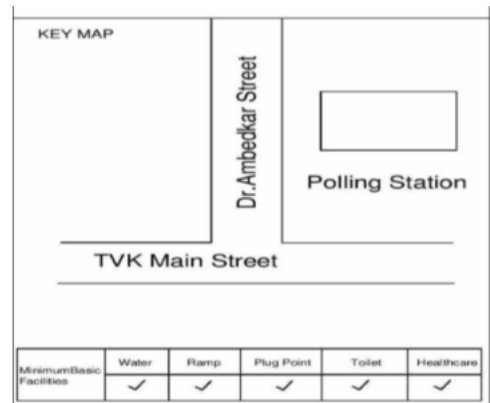

Google Map View

Polling Station Building Front View

Polling Station Front View

Cad View

Key MAP View

1 பெயர் : பிரசாத் கு வ தந்தை பெயர்: வசுதேவன் கே வீ வீட்டு எண் : 1 வயது : 69 பாலினம் : ஆண் Photo is available	ABQ2048817	2 பெயர் : ருட்ஜேமிமா கணவர் பெயர்: பிரசாத் வீட்டு எண் : 1 வயது : 65 பாலினம் : பெண் Photo is available	ABQ2052975	3 பெயர் : ரா வேளாங்கண்ணி தாயின் பெயர்: பீ ராஜாபாதார் வீட்டு எண் : 1 வயது : 56 பாலினம் : ஆண் Photo is available	ABQ2035665
4 பெயர் : சதீஷ் தந்தை பெயர்: பிரசாத் வீட்டு எண் : 1 வயது : 45 பாலினம் : ஆண் Photo is available	ABQ2048742	5 பெயர் : ரேவதி தந்தை பெயர்: பிரசாத் வீட்டு எண் : 1 வயது : 41 பாலினம் : பெண் Photo is available	ABQ2097640	6 பெயர் : முகமதுசலீம் தந்தை பெயர்: முகமதுஇஸ்மாயில் வீட்டு எண் : 1 வயது : 38 பாலினம் : ஆண் Photo is available	ABQ0000497
7 பெயர் : இரோஷினி அருள் தந்தை பெயர்: அருள்மணி வீட்டு எண் : 1 வயது : 29 பாலினம் : பெண் Photo is available	ABQ1194455	8 பெயர் : பிரகாஷ் தந்தை பெயர்: மணிவேலு வீட்டு எண் : 2 வயது : 46 பாலினம் : ஆண் Photo is available	ABQ0590471	# 9 பெயர் : ஜெய்குமார் ம தந்தை பெயர்: மணிவேலு வீட்டு எண் : 2/1 வயது : 50 பாலினம் : ஆண் Photo is available	ABQ0864504
# 10 பெயர் : அம்பிகா ஜெ கணவர் பெயர்: ஜெய்குமார் வீட்டு எண் : 2/1 வயது : 43 பாலினம் : பெண் Photo is available	ABQ0864496	11 பெயர் : திருமகள் கணவர் பெயர்: பிரகாஷ் வீட்டு எண் : 2-1 வயது : 38 பாலினம் : பெண் Photo is available	ABQ0590331	12 பெயர் : பவித்ரா தந்தை பெயர்: சந்திர பாபு வீட்டு எண் : 2-1 வயது : 33 பாலினம் : பெண் Photo is available	ABQ0590349
13 பெயர் : அஸ்மிதா தந்தை பெயர்: சந்திர பாபு வீட்டு எண் : 2-1 வயது : 31 பாலினம் : பெண் Photo is available	ABQ1386689	14 பெயர் : கோமதி தந்தை பெயர்: மணிவேலு வீட்டு எண் : 2-1-1 வயது : 50 பாலினம் : பெண் Photo is available	AZZ3674454	15 பெயர் : மார்கரேட்மரியானா கணவர் பெயர்: வினோத் வீட்டு எண் : 2-2 வயது : 45 பாலினம் : பெண் Photo is available	ABQ0956292
16 பெயர் : வினோத் தந்தை பெயர்: சந்தானம் வீட்டு எண் : 2-2 வயது : 43 பாலினம் : ஆண் Photo is available	ABQ0952143	17 பெயர் : ஹஜிரா பானு கணவர் பெயர்: முஹமத் நூறுல்லா வீட்டு எண் : 2/36.எீ வயது : 38 பாலினம் : பெண் Photo is available	ABQ1587518	18 பெயர் : முஹம்மத் யுசூப் தந்தை பெயர்: அப்துல் ரஹீம் வீட்டு எண் : 2ஏ/5 வயது : 62 பாலினம் : ஆண் Photo is available	ABQ2084119
19 பெயர் : அப்துல் ரஹீம் தந்தை பெயர்: முகமது யூசுப் வீட்டு எண் : 2ஏ/5 வயது : 36 பாலினம் : ஆண் Photo is available	ABQ0368076	20 பெயர் : சதாம் உசேன் தந்தை பெயர்: முகமது யூசுப் வீட்டு எண் : 2ஏ/5 வயது : 34 பாலினம் : ஆண் Photo is available	ABQ0367979	21 பெயர் : ஹாஜாஅனீஸ் தந்தை பெயர்: முகமது யூசுப் வீட்டு எண் : 2ஏ-5 வயது : 31 பாலினம் : ஆண் Photo is available	ABQ0874735
22 பெயர் : தெளலாத இர்பானா தந்தை பெயர்: முஹம்மத் யூசுப் வீட்டு எண் : 2A-5 வயது : 25 பாலினம் : பெண் Photo is available	ABQ1587286	23 பெயர் : மஞ்சளாவதி கணவர் பெயர்: சந்தானகுமார் வீட்டு எண் : 4 வயது : 71 பாலினம் : பெண் Photo is available	ABQ0174631	24 பெயர் : லலித்குமார் தந்தை பெயர்: சந்தானகுமார் வீட்டு எண் : 4 வயது : 41 பாலினம் : ஆண் Photo is available	ABQ0871137
25 பெயர் : சந்தானகுமார் இதரர் பெயர்: பாலகிருஷ்ணன் வீட்டு எண் : 4-43 வயது : 77 பாலினம் : ஆண் Photo is available	ABQ1542109	26 பெயர் : கார்த்தி தந்தை பெயர்: ராமதாஸ் வீட்டு எண் : 4A வயது : 44 பாலினம் : ஆண் Photo is available	ABQ0141531	27 பெயர் : கஜா லக்ஷ்மி கணவர் பெயர்: காதிக வீட்டு எண் : 4ஏ வயது : 43 பாலினம் : பெண் Photo is available	ABQ2133437
28 பெயர் : காமிலாபீவி கணவர் பெயர்: ஆஜாமொய்தீன் வீட்டு எண் : 5 வயது : 75 பாலினம் : பெண் Photo is available	ABQ1713064	29 பெயர் : பிரபு மகாதேவன் தந்தை பெயர்: மகாதேவன் வீட்டு எண் : 5 வயது : 44 பாலினம் : ஆண் Photo is available	ABQ1113182	30 பெயர் : ஷரன் தந்தை பெயர்: தியாகராஜன் வீட்டு எண் : 5 வயது : 34 பாலினம் : ஆண் Photo is available	ABQ1194513