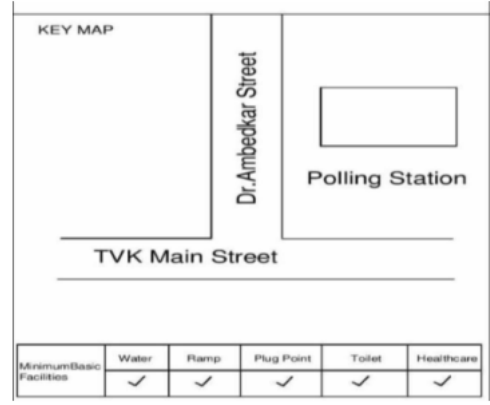

Google Map View