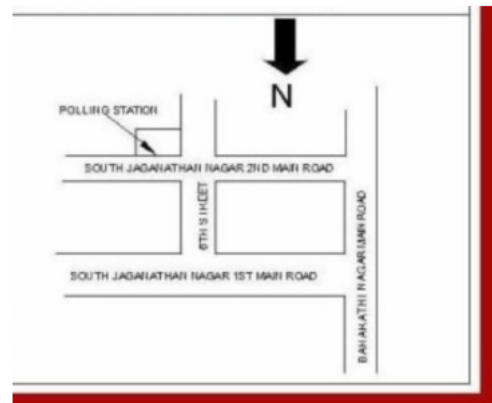

Cad View

Key MAP View