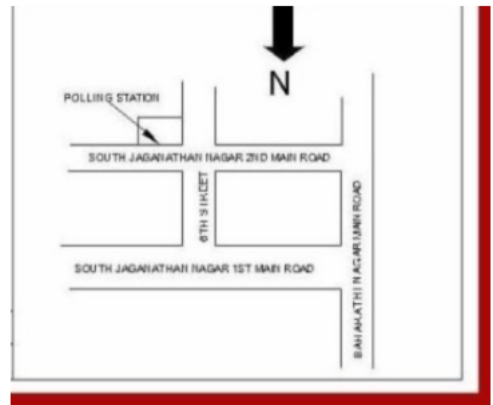

Cad View

Key MAP View