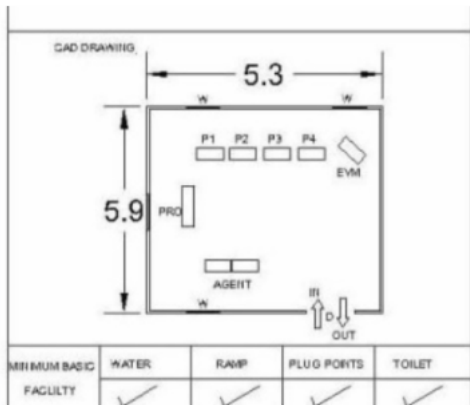

Cad View

Key MAP View