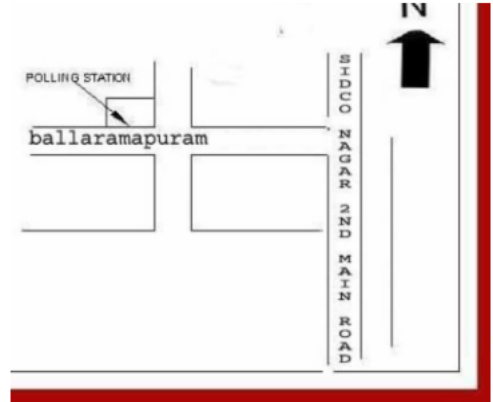

Key MAP View