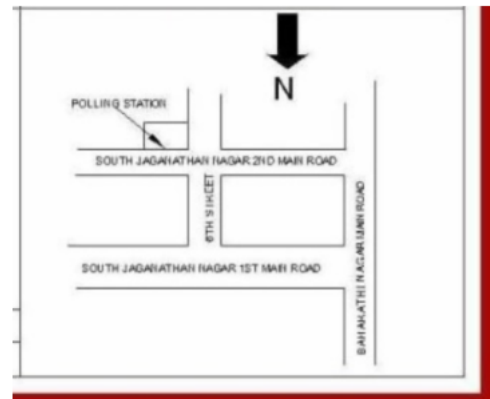

Cad View

Key MAP View