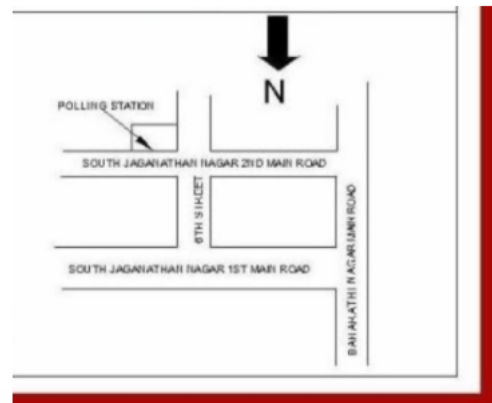

Cad View

Key MAP View