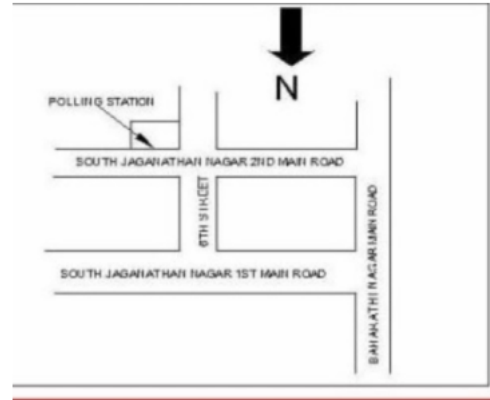

Key MAP View